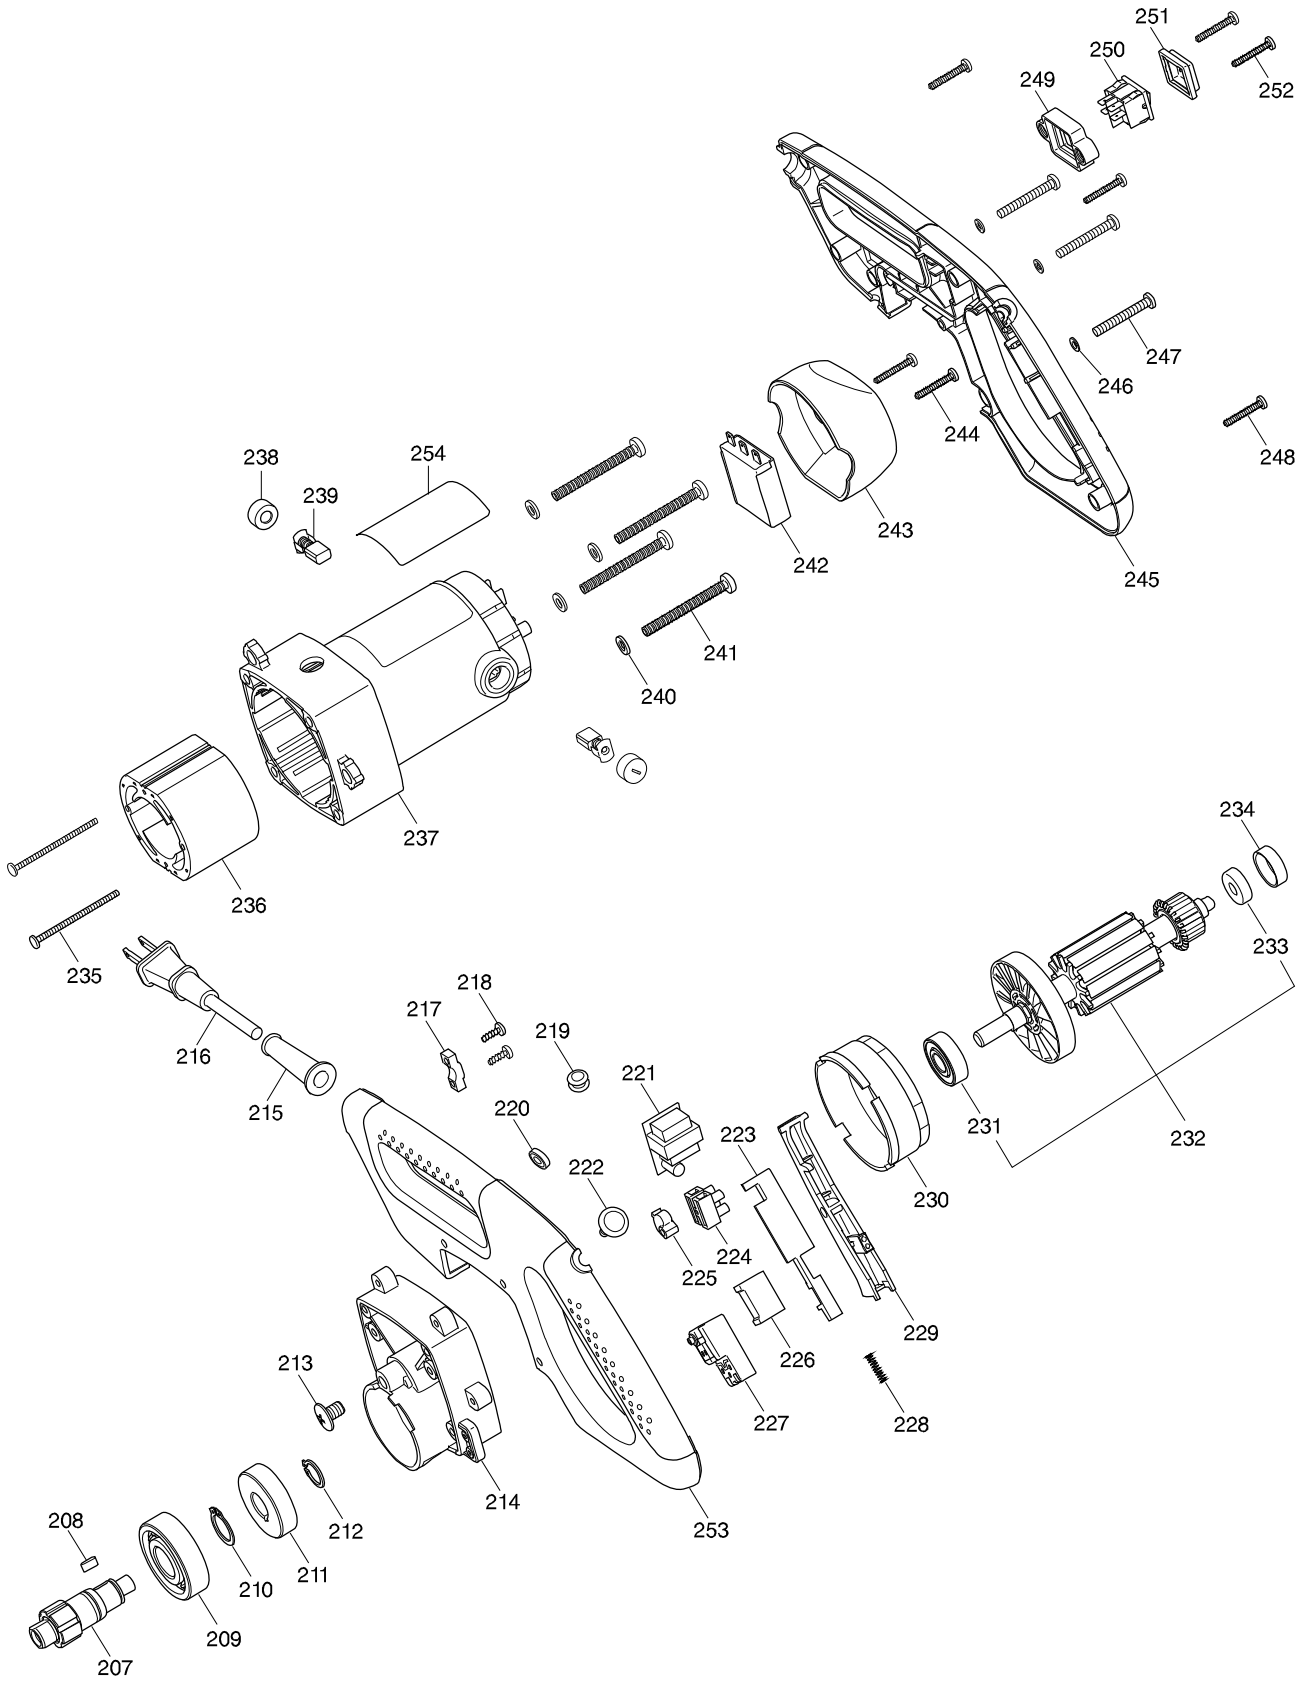

Modelo LS0815FL INGLETADORA LUZ

Artículo	Código	Descripción	Interc	Cantidad	N/O	Opción 1	Opción 2	Notas
001	JM23500132	BUFFER PAD		4				
003	JM23100016	ARANDELA 4 LS1018L		4				
004	JM23500008	CROSS HEAD SCREW M4X10		4				
005	JM23500009	PIVOT SHAFT		1				
006	JM23510001	BASE COMPLETE		1				
C10	JM23500010	MITER SCALE LABEL		1				
C20	JM2708A060	CAUTION LABEL		2				
C30	JM23500011	BASE		1				
C40	JM2318A058	CAUTION LABEL		1				
007	JM23100013	KNOB FOR EXT.WING		2				
008	JM23100025	SUJECCION BRAZO LS1018L		1				
009	JM23100020	PLACA BLOQUEO LS1018L		1				
010	JM23100016	ARANDELA 4 LS1018L		2				
011	JM23100015	ARANDELA 4 LS1018L		2				
012	JM23100014	TORNILLO M4X15 LS1018L		2	*			
012-1	JM23100033	TORNILLO 4X12 LS1018L	<	2				
013	JM23100018	PLACA BLOQUEO LS1018L		1				
014	JM23100016	ARANDELA 4 LS1018L		2				
015	JM23100015	ARANDELA 4 LS1018L		2				
016	JM23100014	TORNILLO M4X15 LS1018L		2	*			
016-1	JM23100033	TORNILLO 4X12 LS1018L	<	2				
017	JM23100023	PLACA PRESION LS1018L		1				
018	JM23100021	MUELLE BLOQUEO LS1018L		1				
019	JM23100022	BULON BLOQUEO LS1018L		1				
020	JM23500015	LOCK SHAFT B		1				
021	JM23500014	SPRING11		1				
022	JM23500013	ADJUSTABLE ROD		1				
023	JM23100027	POMO REGULACION LS1018L		1				
024	JM23500016	LOCK SHAFT A		1				
025	JM23500012	FRICTION PLATE		2				
026	JM23510002	WORKING TABLE COMPLETE		1				
C10	JM23500017	BEVEL SCALE LABEL		1				
C20	JM23500018	LOCKING ROD		1				
C30	JM23500019	WORKING TABLE		1				
C40	JM23500020	ELASTIC PIN 4X30		1				
C50	JM23500021	HEX NUT M10		1				
027	JM23500008	CROSS HEAD SCREW M4X10		1				
028	JM23100016	ARANDELA 4 LS1018L		1				
029	JM23100030	PUNTO MEDICION LS1018L		1				
030	JM23500053	OUT STAR WASHER		1				
031	JM23100034	TORNILLO 6X28 LS1018L		3				
032	JM23500023	LOCKNUT M8		1				
033	JM23500022	FLAT WASHER 8		1				
034	JM23100035	ANILLO LS1018L		3				
035	JM23500008	CROSS HEAD SCREW M4X10		6				
036	JM23100029	PLACA DE BASE LS1018L		2				
039	JM23100013	KNOB FOR EXT.WING		2				
040	JM23500026	RIP FENCE		1