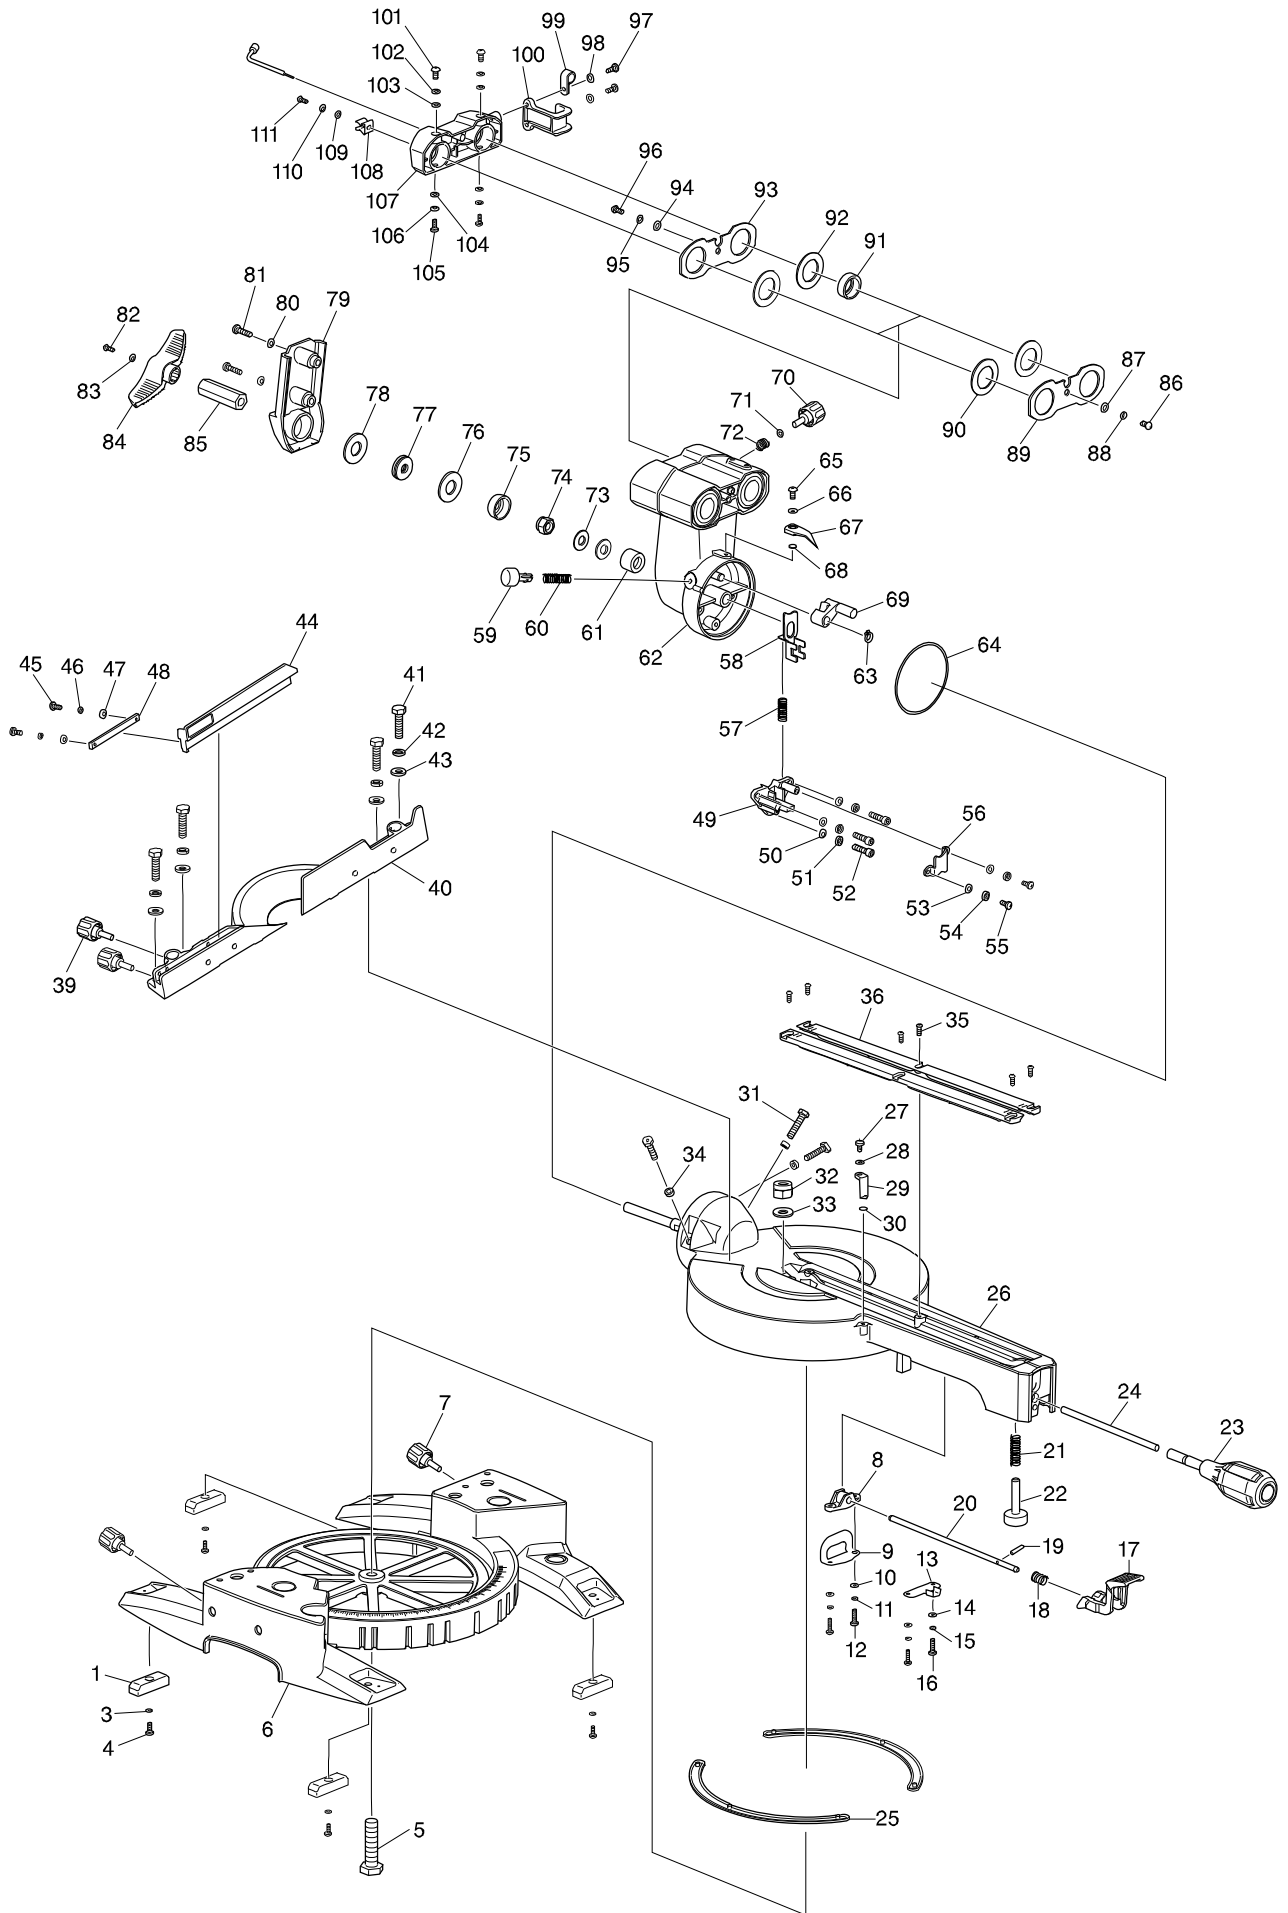

Modelo LS0815FL INGLETADORA LUZ