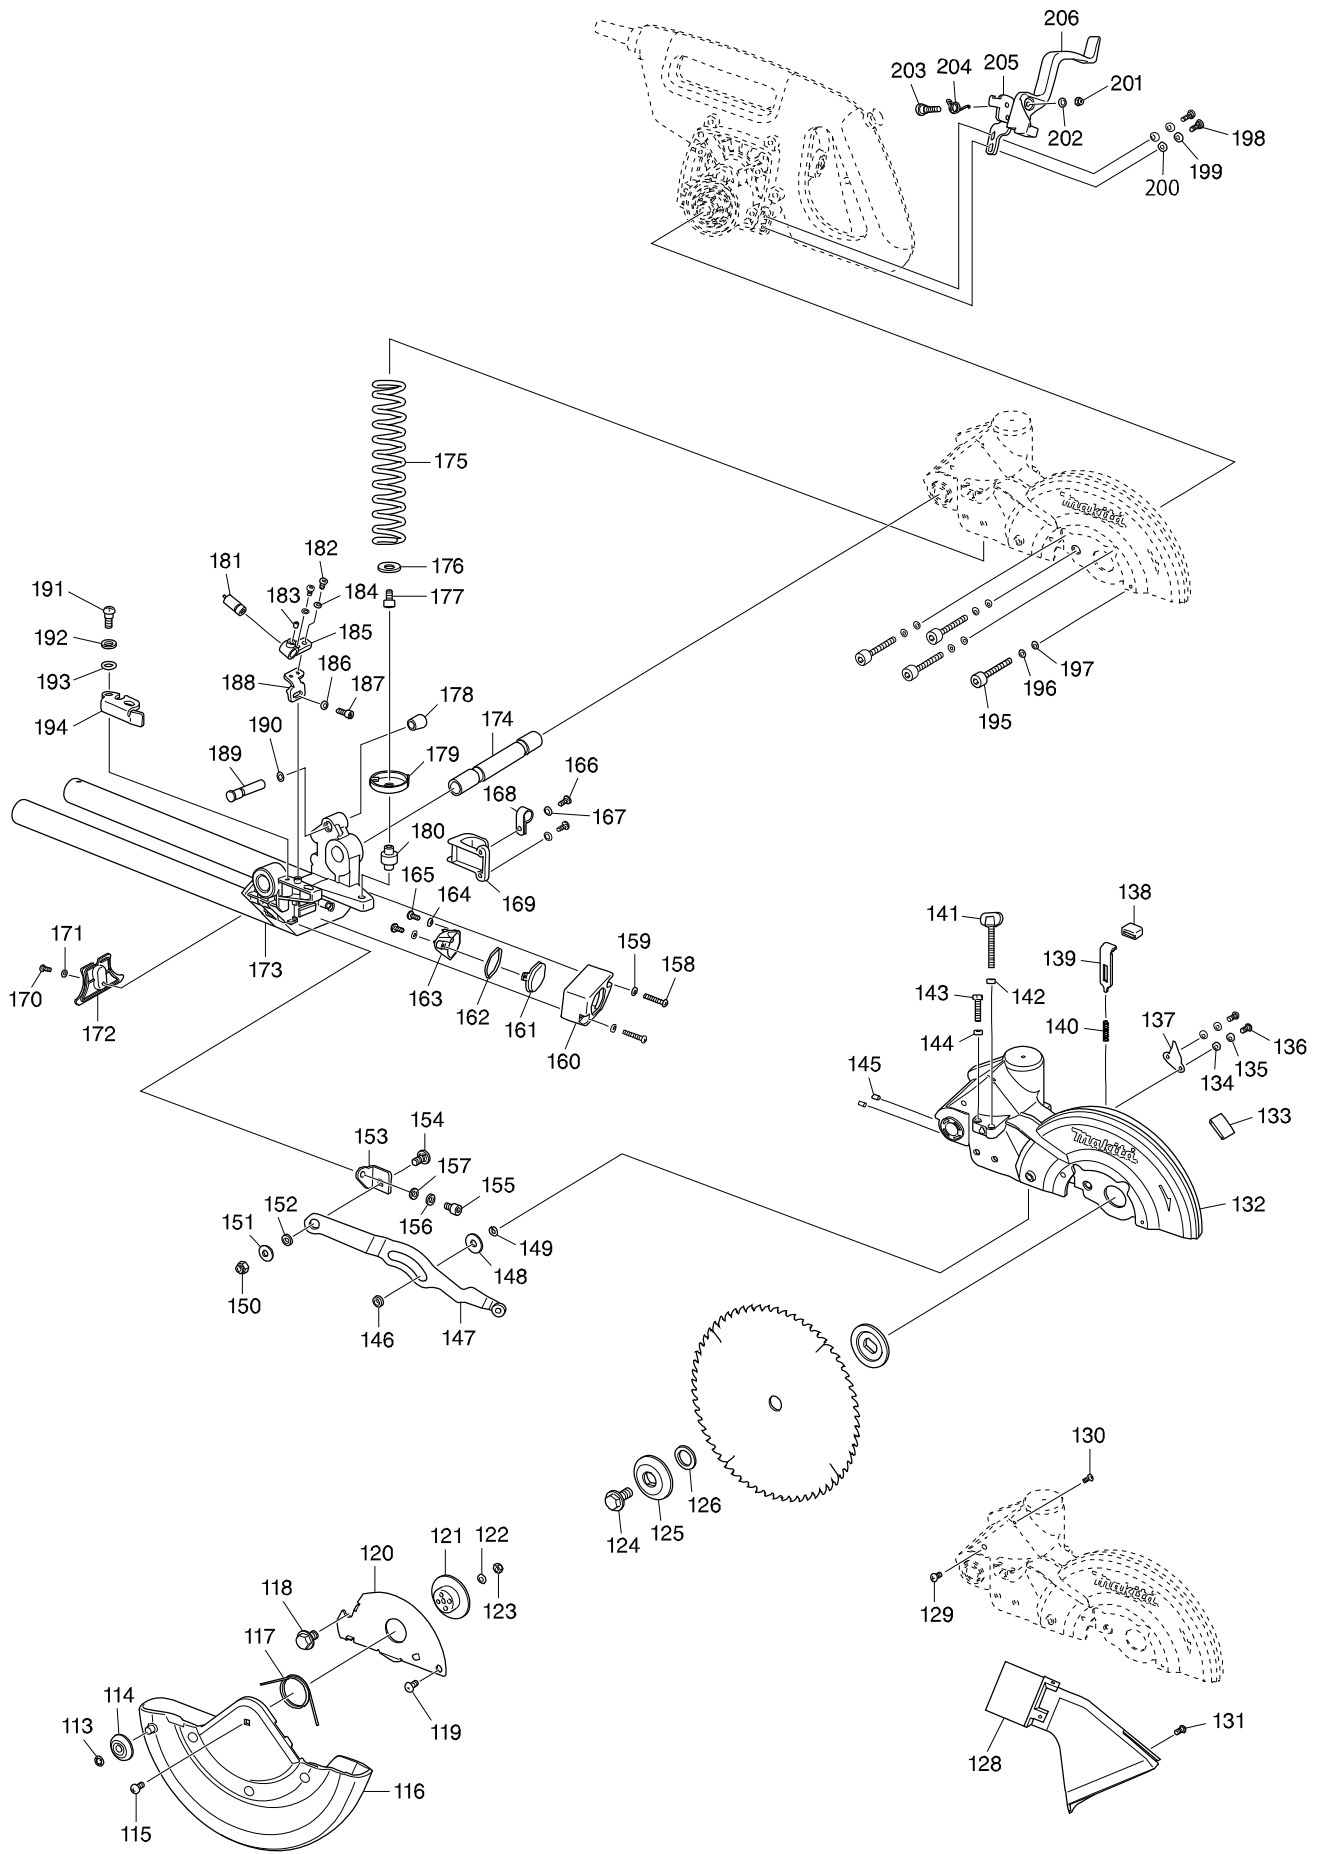

Modelo LS0815FL INGLETADORA LUZ

Modelo LS0815FL INGLETADORA LUZ

Modelo LS0815FL INGLETADORA LUZ

Artículo	Código	Descripción	Interc	Cantidad	N/O	Opción 1	Opción 2	Notas
001	JM23500132	BUFFER PAD		4				
003	JM23100016	ARANDELA 4 LS1018L		4				
004	JM23500008	CROSS HEAD SCREW M4X10		4				
005	JM23500009	PIVOT SHAFT		1				
006	JM23510001	BASE COMPLETE		1				
C10	JM23500010	MITER SCALE LABEL		1				
C20	JM2708A060	CAUTION LABEL		2				
C30	JM23500011	BASE		1				
C40	JM2318A058	CAUTION LABEL		1				
007	JM23100013	KNOB FOR EXT.WING		2				
008	JM23100025	SUJECCION BRAZO LS1018L		1				
009	JM23100020	PLACA BLOQUEO LS1018L		1				
010	JM23100016	ARANDELA 4 LS1018L		2				
011	JM23100015	ARANDELA 4 LS1018L		2				
012	JM23100014	TORNILLO M4X15 LS1018L		2	*			
012-1	JM23100033	TORNILLO 4X12 LS1018L	<	2				
013	JM23100018	PLACA BLOQUEO LS1018L		1				
014	JM23100016	ARANDELA 4 LS1018L		2				
015	JM23100015	ARANDELA 4 LS1018L		2				
016	JM23100014	TORNILLO M4X15 LS1018L		2	*			
016-1	JM23100033	TORNILLO 4X12 LS1018L	<	2				
017	JM23100023	PLACA PRESION LS1018L		1				
018	JM23100021	MUELLE BLOQUEO LS1018L		1				
019	JM23100022	BULON BLOQUEO LS1018L		1				
020	JM23500015	LOCK SHAFT B		1				
021	JM23500014	SPRING11		1				
022	JM23500013	ADJUSTABLE ROD		1				
023	JM23100027	POMO REGULACION LS1018L		1				
024	JM23500016	LOCK SHAFT A		1				
025	JM23500012	FRICTION PLATE		2				
026	JM23510002	WORKING TABLE COMPLETE		1				
C10	JM23500017	BEVEL SCALE LABEL		1				
C20	JM23500018	LOCKING ROD		1				
C30	JM23500019	WORKING TABLE		1				
C40	JM23500020	ELASTIC PIN 4X30		1				
C50	JM23500021	HEX NUT M10		1				
027	JM23500008	CROSS HEAD SCREW M4X10		1				
028	JM23100016	ARANDELA 4 LS1018L		1				
029	JM23100030	PUNTO MEDICION LS1018L		1				
030	JM23500053	OUT STAR WASHER		1				
031	JM23100034	TORNILLO 6X28 LS1018L		3				
032	JM23500023	LOCKNUT M8		1				
033	JM23500022	FLAT WASHER 8		1				
034	JM23100035	ANILLO LS1018L		3				
035	JM23500008	CROSS HEAD SCREW M4X10		6				
036	JM23100029	PLACA DE BASE LS1018L		2				
039	JM23100013	KNOB FOR EXT.WING		2				
040	JM23500026	RIP FENCE		1				