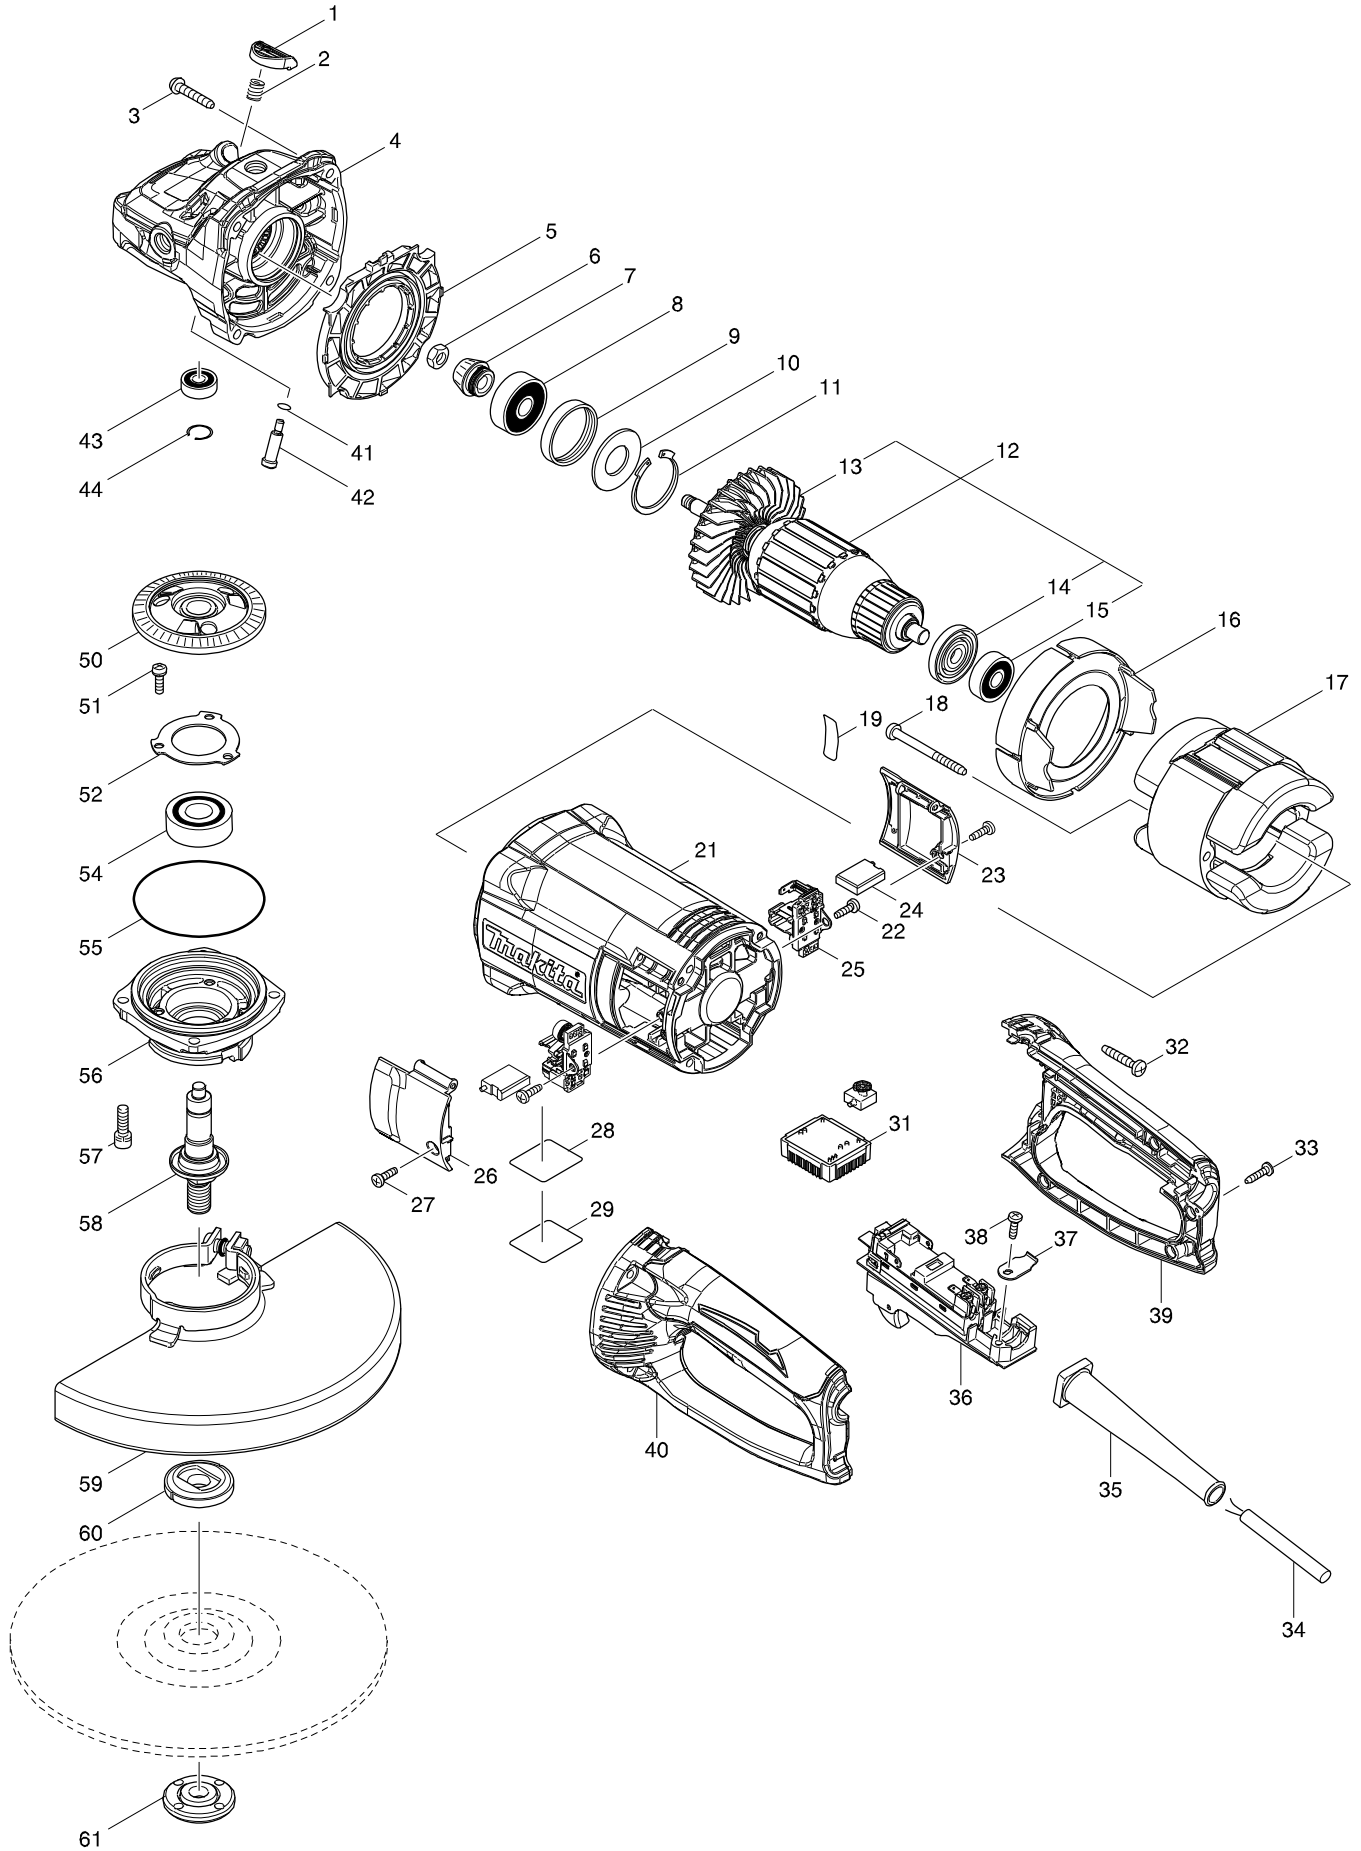

Modelo GA9062R 230MM ANGLE GRINDER

Artículo	Código	Descripción	Interc	Cantidad	N/O	Opción 1	Opción 2	Notas
001	456247-8	PIN CAP		1				
002	234391-9	COMPRESSION SPRING 8		1				
003	251489-7	TAPPING SCREW 5X30		4				
004	143485-8	GEAR HOUSING COMPLETE		1				
C10	263002-9	RUBBER PIN 4		1				
005	456238-9	DIFFUSER		1				
006	252194-9	HEX. NUT M8		1				
007	227652-4	SPIRAL BEVEL GEAR 13		1				
008	211132-0	BALL BEARING 6301DDW		1				
009	262085-6	RUBBER RING 38		1				
010	267299-2	FLAT WASHER 20		1				
011	962211-4	RETAINING RING R-42		1				
012	513448-2	ARMATURE ASS'Y 220V		1				
D10		INC. 13-15						
013	240161-6	FAN 86		1				
014	681630-2	INSULATION WASHER		1				
015	211087-9	BALL BEARING 6200DDW		1				
016	456239-7	BAFFLE PLATE		1				
017	621779-6	FIELD 240V		1				
018	266044-2	TAPPING SCREW 5X60		2				
019	853D65-3	GA9062R SERIAL NO. LABEL		1				
021	456240-2	MOTOR HOUSING		1				
022	266192-7	TAPPING SCREW 4X14		2				
023	456246-0	BRUSH HOLDER COVER R		1				
024	197129-2	CARBON BRUSH CB-218		1				
025	643715-2	BRUSH HOLDER		2				
026	456245-2	BRUSH HOLDER COVER L		1				
027	266192-7	TAPPING SCREW 4X14		2				
028	853D63-7	GA9062R NAME PLATE		1				
029	809R72-8	CLEAR LABEL		1				
031	620588-0	CONTROLLER		1				
032	251489-7	TAPPING SCREW 5X30		4				
033	265995-6	TAPPING SCREW 4X18		4				
034	695107-1	POWER SUPPLY CORD 1.5-2-2.5		1				
035	682573-1	CORD GUARD 10		1				
036	632F79-5	SWITCH UNIT		1				
037	687169-3	STRAIN RELIEF		1				
038	266192-7	TAPPING SCREW 4X14		1				
039	183G25-2	HANDLE SET		1				
D10		INC. 40						
040	183G25-2	HANDLE SET		1				
D10		INC. 39						
041	213026-5	O RING 7		1				
042	256571-7	SHOULDER PIN 7		1				
043	211032-4	BALL BEARING 608ZZ		1				
044	233925-5	RING SPRING 13		1				
050	227653-2	SPIRAL BEVEL GEAR 54		1				
051	265120-9	PAN HEAD SCREW M5X16		3				