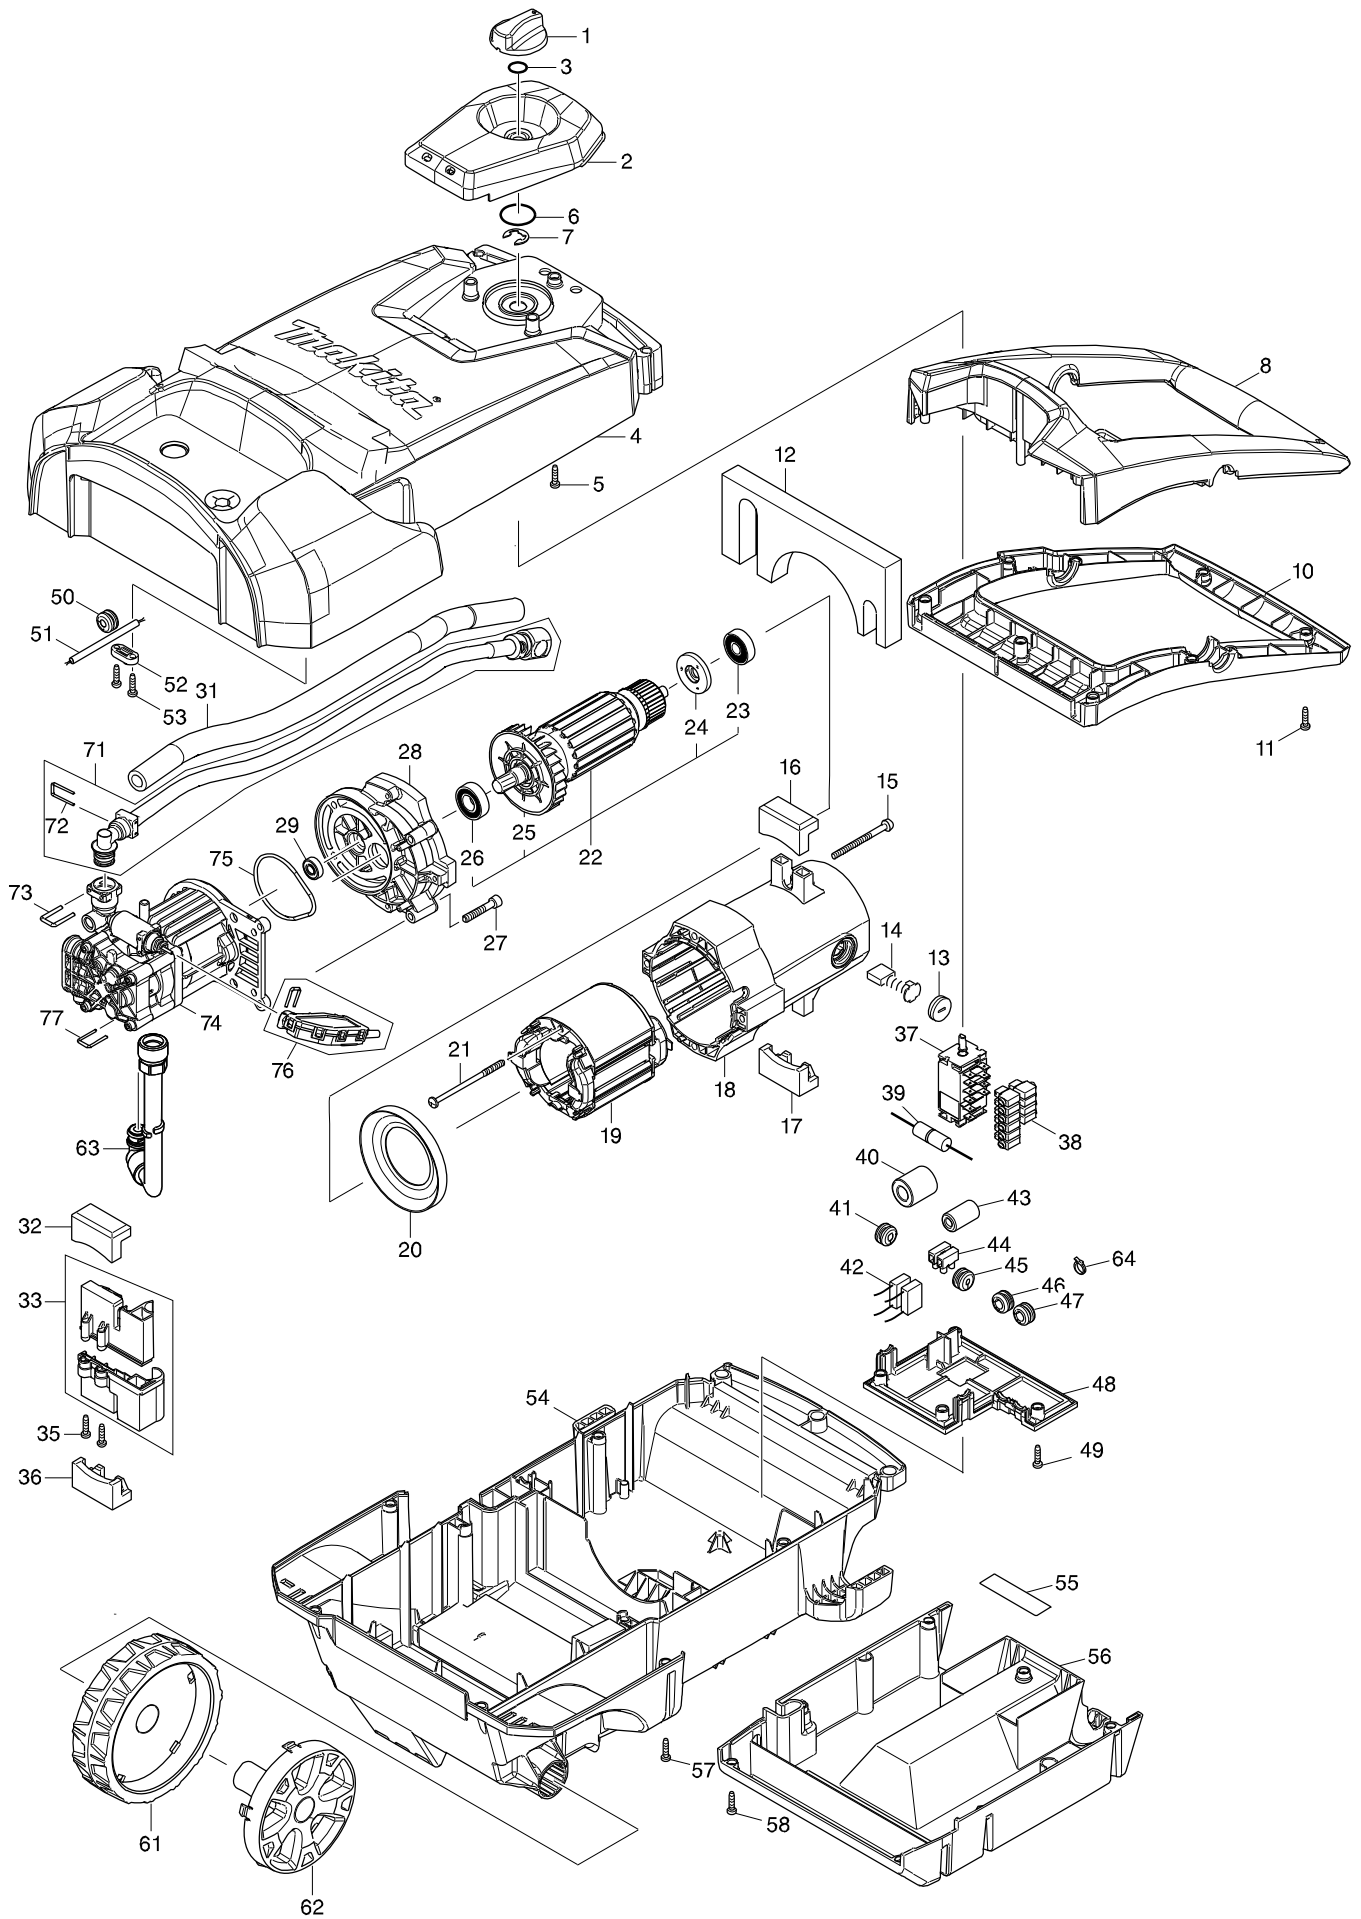

Modelo HW1300 HIGH PRESSURE WASHER

Modelo HW1300 HIGH PRESSURE WASHER

Artículo	Código	Descripción	Interc	Cantidad	N/O	Opción 1	Opción 2	Notas
001	456837-7	SWITCH DIAL 50		1				
002	456844-0	FRONT COVER		1				
003	213176-6	JUNTA TORICA HM1214C		1				
004	143814-5	FRONT HOUSING COMPLETE		1				
005	266045-0	TORNILLO M4X20		4				
006	213412-0	JUNTA TORICA 29		1				
007	961062-2	GRUPILLA E-12		1				
008	456840-8	FRONT HANDLE		1				
010	456842-4	REAR HANDLE		1				
011	266045-0	TORNILLO M4X20		9				
012	424856-1	SCREEN SPONGE F		1				
013	643700-5	TAPON DE ESCOBILLAS 7-18 *		2				
014	191953-5	ESCOBILLAS CB-203 PARA 3612C		1				
015	911288-6	TORNILLO M5X65*		4				
016	424852-9	RUBBER CUSHION		1				
017	424852-9	RUBBER CUSHION		1				
018	143813-7	MOTOR HOUSING COMPLETE		1				
C10	643712-8	PORTA ESCOBILLAS PARA 9079SF		2				
019	639100-5	FIELD ASSY 240V		1	*			
C10	654197-3	TERMINAL PARA 9079SF		2	*			
C20	654502-4	CASQUILLO CONECTOR P-2		2	*			
019-1	639082-1	FIELD ASSY 240V	O	1				
C10	654197-3	TERMINAL PARA 9079SF		2				
C20	654502-4	CASQUILLO CONECTOR P-2		2				
020	416131-9	DEFLECTOR PARA 9047		1				
021	265A13-6	TAPPING SCREW 5X85		2				
022	513469-4	ARMATURE ASSEMBLY 240V		1				
D10		INC. 23-26						
023	211067-5	RODAMIENTO 6200ZZ		1				
024	681630-2	ARANDELA AISLANTE		1				
025	241908-1	VENTILADOR PARA 9049/HM1202		1				
026	211236-8	RODAMIENTO 6002DDW		1				
027	266586-6	H.S.H.BOLT M6X35		4				
028	143822-6	GEAR HOUSING COMPLETE		1				
C10	263005-3	FIJADOR 6*		1				
029	211166-3	BALL BEARING 698DDW		1				
031	424869-2	HOSE COVER		1				
032	424852-9	RUBBER CUSHION		1				
033	183D72-5	PUMP RETAINER SET		1				
035	266045-0	TORNILLO M4X20		2				
036	424852-9	RUBBER CUSHION		1				
037	650775-7	SWITCH		1				
038	686035-1	RECEPTACLE SLEEVE		10				
039	632G73-3	CURRENT FUSE UNIT		1				
040	688140-0	RECUBRIMIENTO CABLE LF1000		1				
041	682100-4	GROMMET		1				
042	645089-7	NOISE SUPPRESSOR		2				
043	688162-0	LINE FILTER		1				