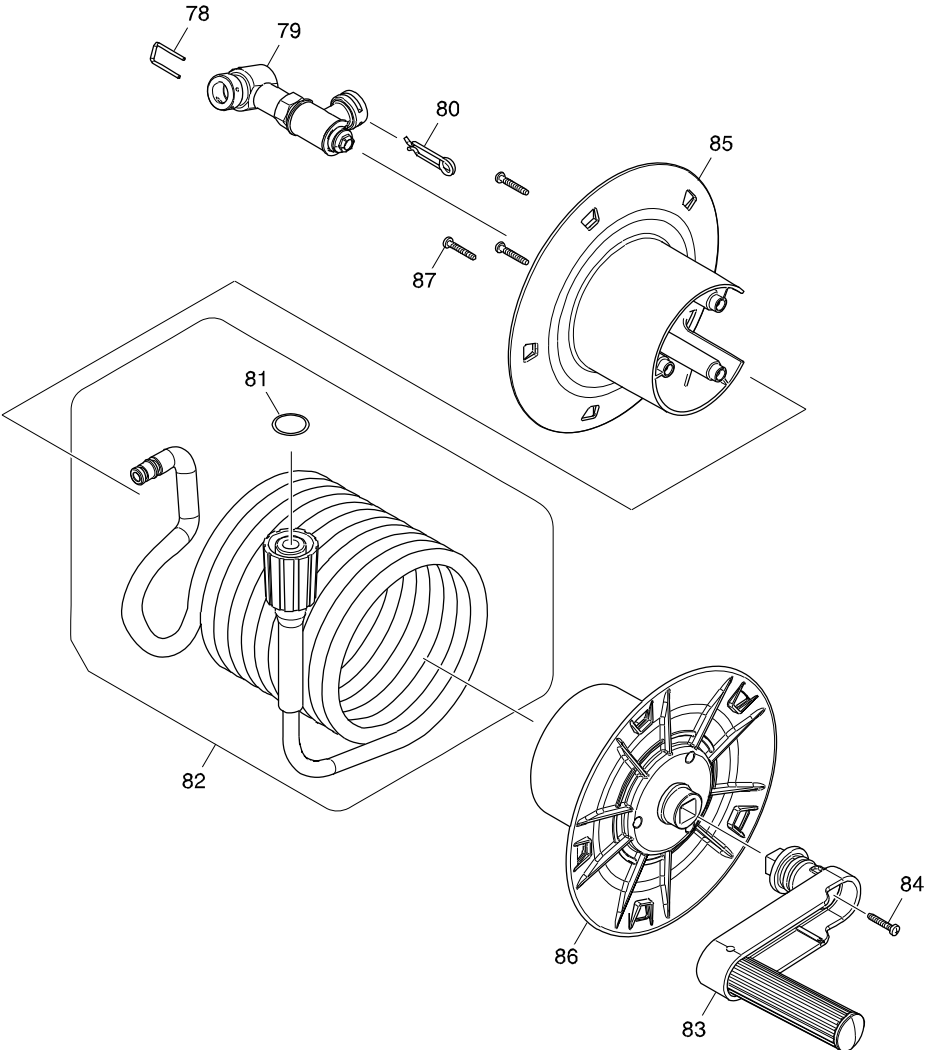

Modelo HW1300 HIGH PRESSURE WASHER

Artículo	Código	Descripción	Interc	Cantidad	N/O	Opción 1	Opción 2	Notas
001	456837-7	SWITCH DIAL 50		1				
002	456844-0	FRONT COVER		1				
003	213176-6	JUNTA TORICA HM1214C		1				
004	143814-5	FRONT HOUSING COMPLETE		1				
005	266045-0	TORNILLO M4X20		4				
006	213412-0	JUNTA TORICA 29		1				
007	961062-2	GRUPILLA E-12		1				
008	456840-8	FRONT HANDLE		1				
010	456842-4	REAR HANDLE		1				
011	266045-0	TORNILLO M4X20		9				
012	424856-1	SCREEN SPONGE F		1				
013	643700-5	TAPON DE ESCOBILLAS 7-18 *		2				
014	191953-5	ESCOBILLAS CB-203 PARA 3612C		1				
015	911288-6	TORNILLO M5X65*		4				
016	424852-9	RUBBER CUSHION		1				
017	424852-9	RUBBER CUSHION		1				
018	143813-7	MOTOR HOUSING COMPLETE		1				
C10	643712-8	PORTA ESCOBILLAS PARA 9079SF		2				
019	639100-5	FIELD ASSY 240V		1	*			
C10	654197-3	TERMINAL PARA 9079SF		2	*			
C20	654502-4	CASQUILLO CONECTOR P-2		2	*			
019-1	639082-1	FIELD ASSY 240V	O	1				
C10	654197-3	TERMINAL PARA 9079SF		2				
C20	654502-4	CASQUILLO CONECTOR P-2		2				
020	416131-9	DEFLECTOR PARA 9047		1				
021	265A13-6	TAPPING SCREW 5X85		2				
022	513469-4	ARMATURE ASSEMBLY 240V		1				
D10		INC. 23-26						
023	211067-5	RODAMIENTO 6200ZZ		1				
024	681630-2	ARANDELA AISLANTE		1				
025	241908-1	VENTILADOR PARA 9049/HM1202		1				
026	211236-8	RODAMIENTO 6002DDW		1				
027	266586-6	H.S.H.BOLT M6X35		4				
028	143822-6	GEAR HOUSING COMPLETE		1				
C10	263005-3	FIJADOR 6*		1				
029	211166-3	BALL BEARING 698DDW		1				
031	424869-2	HOSE COVER		1				
032	424852-9	RUBBER CUSHION		1				
033	183D72-5	PUMP RETAINER SET		1				
035	266045-0	TORNILLO M4X20		2				
036	424852-9	RUBBER CUSHION		1				
037	650775-7	SWITCH		1				
038	686035-1	RECEPTACLE SLEEVE		10				
039	632G73-3	CURRENT FUSE UNIT		1				
040	688140-0	RECUBRIMIENTO CABLE LF1000		1				
041	682100-4	GROMMET		1				
042	645089-7	NOISE SUPPRESSOR		2				
043	688162-0	LINE FILTER		1