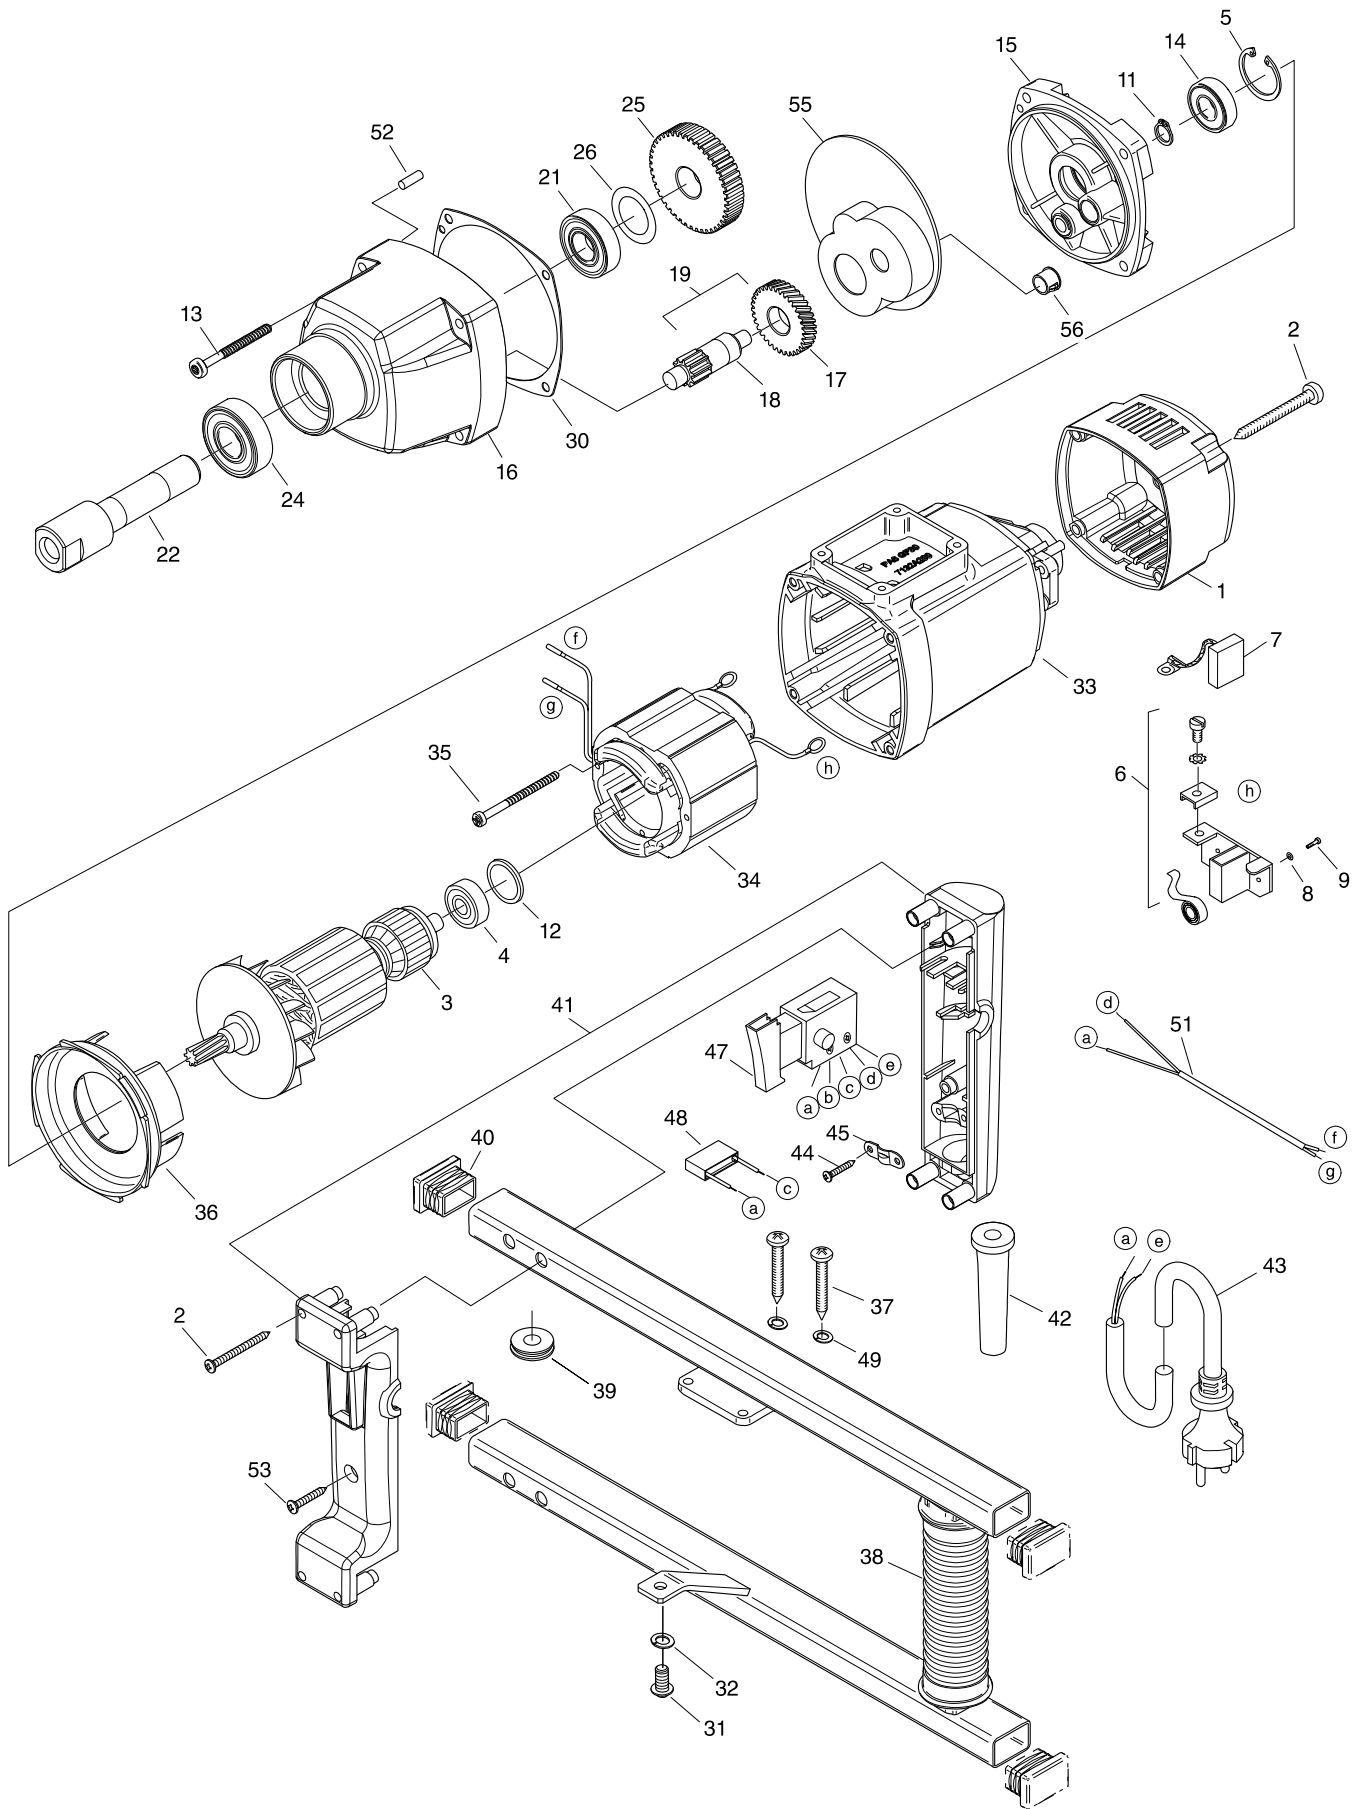

Modelo UT1400 POWER MIXER

Artículo	Código	Descripción	Interc	Cantida	N/O	Opción 1	Opción 2	Notas
001	EE80900093	CAP		1				
002	EE80201267	SELF TAPPING SCREW		8				
003	EE7731C100	ROTOR COMPLETE		1				
004	EE80410011	GROOVED BALL BEARING		1				
005	EE80201333	LOCKING RING		1				
006	EE80201196	BRUSH HOLDER		2				
007	EE80700013	PAIR OF BRUSHES		2	*			
007-1	EE7132A22S	PAIR OF BRUSHES	<	1				
008	EE80201385	LOCK WASHER		4				
009	EE80201180	SELF TAPPING SCREW		4				
011	EE80201305	LOCKING RING		1				
012	EE83000036	O RING		1				
013	EE80201449	PT-SCREW		4				
014	EE80410031	GROOVED BALL BEARING		1				
015	EE77318610	END SHIELD OF GEARING		1				
016	EE77M21400	GEARBOX HOUSING / CASING		1				
017	EE74010470	INTERMEDIATE WHEEL		1				
018	EE7731C490	PINION SHAFT		1				
019	EE7731C49U	PINION SHAFT COMPLETE0		1				
021	EE80410043	GROOVED BALL BEARING		1				
022	EE7731C420	WORK SPINDLE		1				
024	EE80410130	GROOVED BALL BEARING		1				
025	EE7731C430	SPINDLE WHEEL		1				
026	EE80200507	FITTING WASHER		1				
030	EE82000507	GEARBOX SEAL		1				
031	EE80201209	LENS HEAD SCREW		1				
032	EE80201303	LOCK WASHER		1				
033	EE80900403	MOTOR HOUSING		1				
034	EE7731C150	STATOR COMPLETE		1				
035	EE80201266	SELF TAPPING SCREW		2				
036	EE80900286	AIR GUIDING RING		1				
037	EE80201277	PLASTIC SCREW		4				
038	EE77M21590	BOW HANDLE		1				
039	EE83000051	CABLE GROMMET		2				
040	EE80900000	COVER CAP		4				
041	EE80900098	PAIR OF HANDLE HALVES		1				
042	EE83000004	CABLE GROMMET		1				
043	EE80600060	CONNECTING CABLE		1				
044	EE80201270	SELF TAPPING SCREW		2				
045	EE85000020	WIRE LOCKING FLANGE		1				
047	EE80600510	SWITCH		1				
048	EE80500010	ANTI PARASITE CONDENSER		1				
049	EE80201302	LOCK WASHER		4				
051	EE80600072	INTERCONNECTING WIRE		1				
052	EE80200582	NOTCHED PIN PLUG		1				
053	EE80201280	SELF TAPPING SCREW		1				
055	EE80900119	GREASE COMPARTMENT BARRIER		1				
056	EE80900201	PLUG		1				