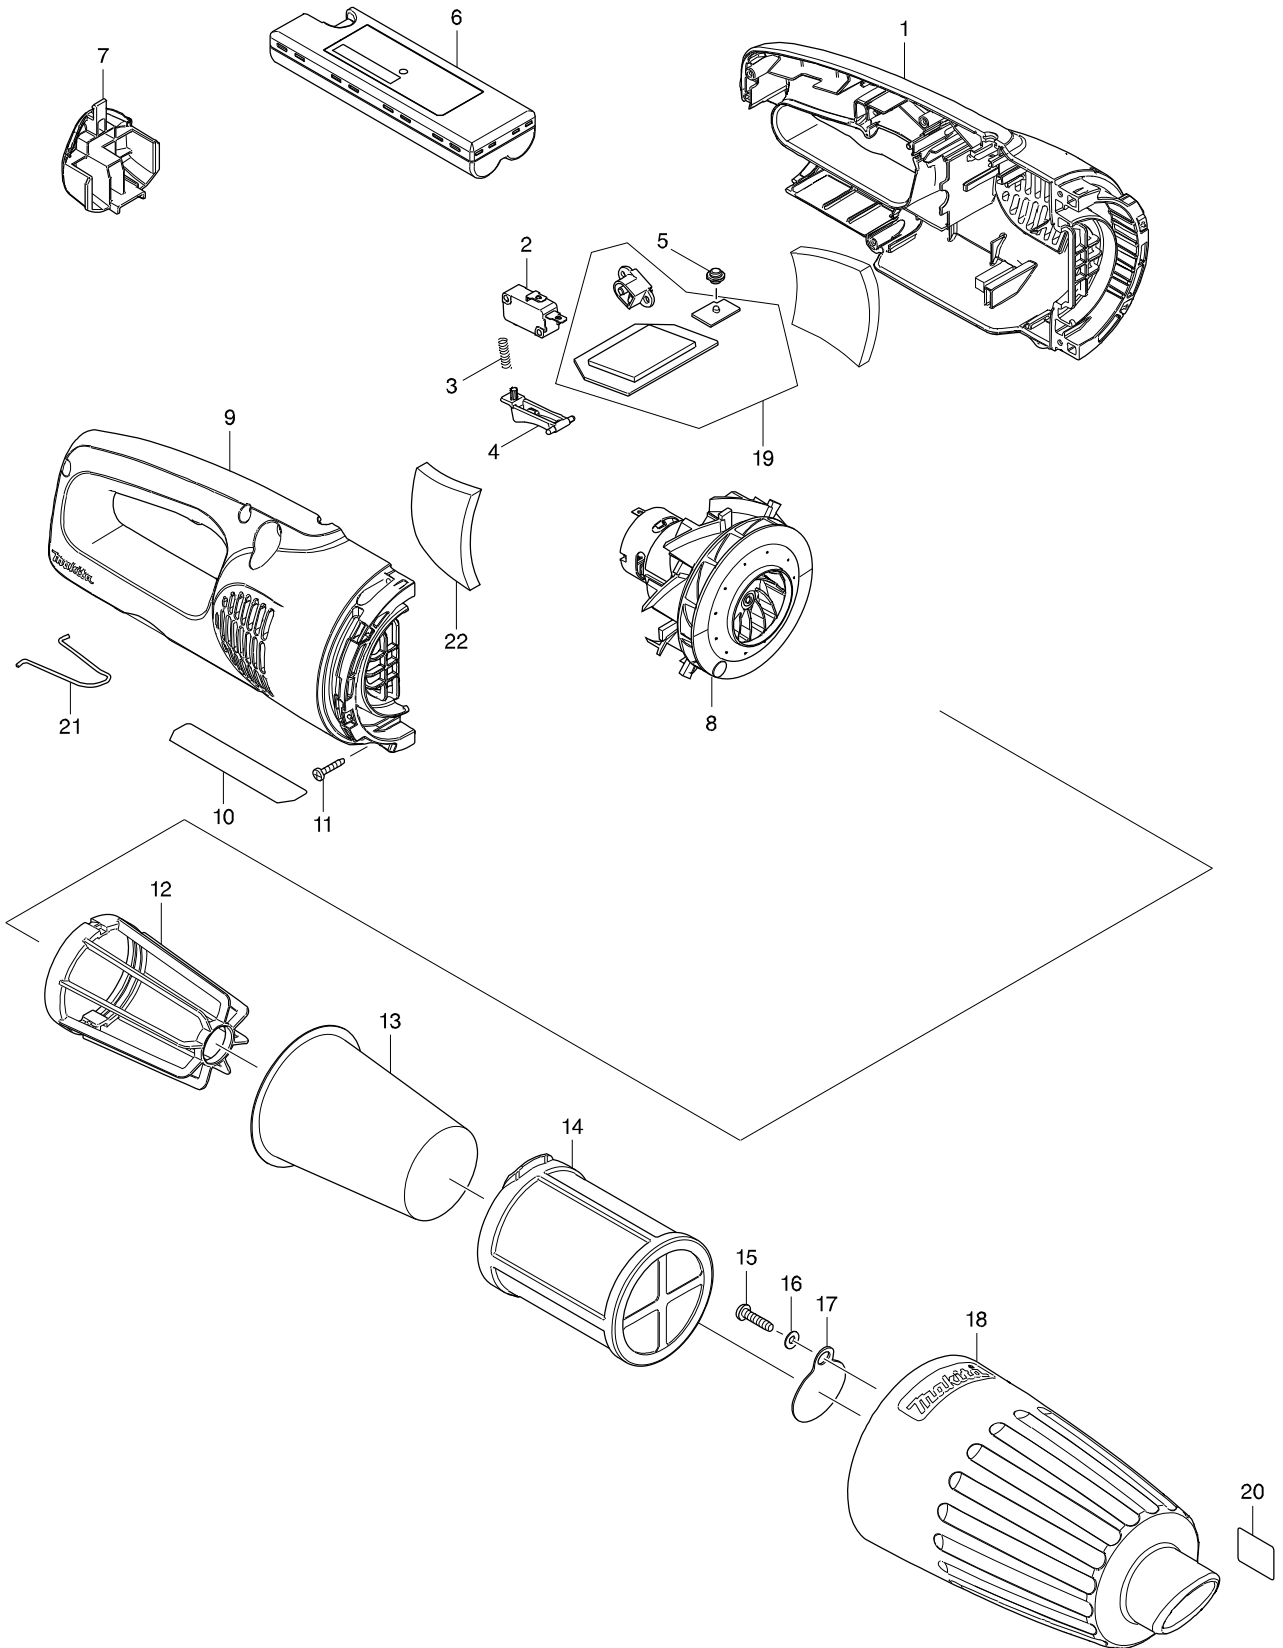

# Modelo CL111D CORDLESS CLEANER

Artículo	Código	Descripción	Interc	Cantidad	N/O	Opción 1	Opción 2	Notas
001	183G28-6	HOUSING SET		1				
D10		INC. 9						
002	650744-8	SWITCH D3V-16-3C26		1				
003	231473-8	MUELLE 4 PARA 4604DW		1				
004	451210-6	SWITCH LEVER		1				
005	450522-4	LENS		1				
006	632C23-4	BATTERY		1				
007	455348-9	COVER		1				
008	123997-7	MOTOR ASSEMBLY		1				
009	183G28-6	HOUSING SET		1				
D10		INC. 1						
010	853L55-4	CL111D NAME PLATE		1				
011	266429-2	TORNILLO M3X16 TD0101F		5				
012	410237-5	JAULA PARA 4071D		1				
013	443060-3	FILTRO PARA 4071D		1				
014	451208-3	PREFILTRO BCL140/180		1				
015	265995-6	TORNILLO RP 4X18 BGA452		1				
016	941051-3	ARANDELA PLANA 4*		1				
017	424208-6	VALVULA LENGUETA BCL140Z***		1				
018	457646-7	CAPSULE		1				
019	632K45-2	CONTROLLER UNIT		1				
C10	688161-2	FILTRO DE LINEA DA312/392		1				
020	809293-4	INDICATION LABEL		1				
021	324885-3	HANGER		1				
022	422152-1	SPONGE SHEET 43-58		2				
A01	198522-3	NOZZLE ASSEMBLY SET		1				
A02	416225-0	SASH NOZZLE (RED)		1				
A03	416227-6	SASH NOZZLE HOLDER (RED)		1				
A04	451425-5	PIPE (RED)		1				
A05	***DC1001	DC1001 BATTERY CHARGER SET		1				