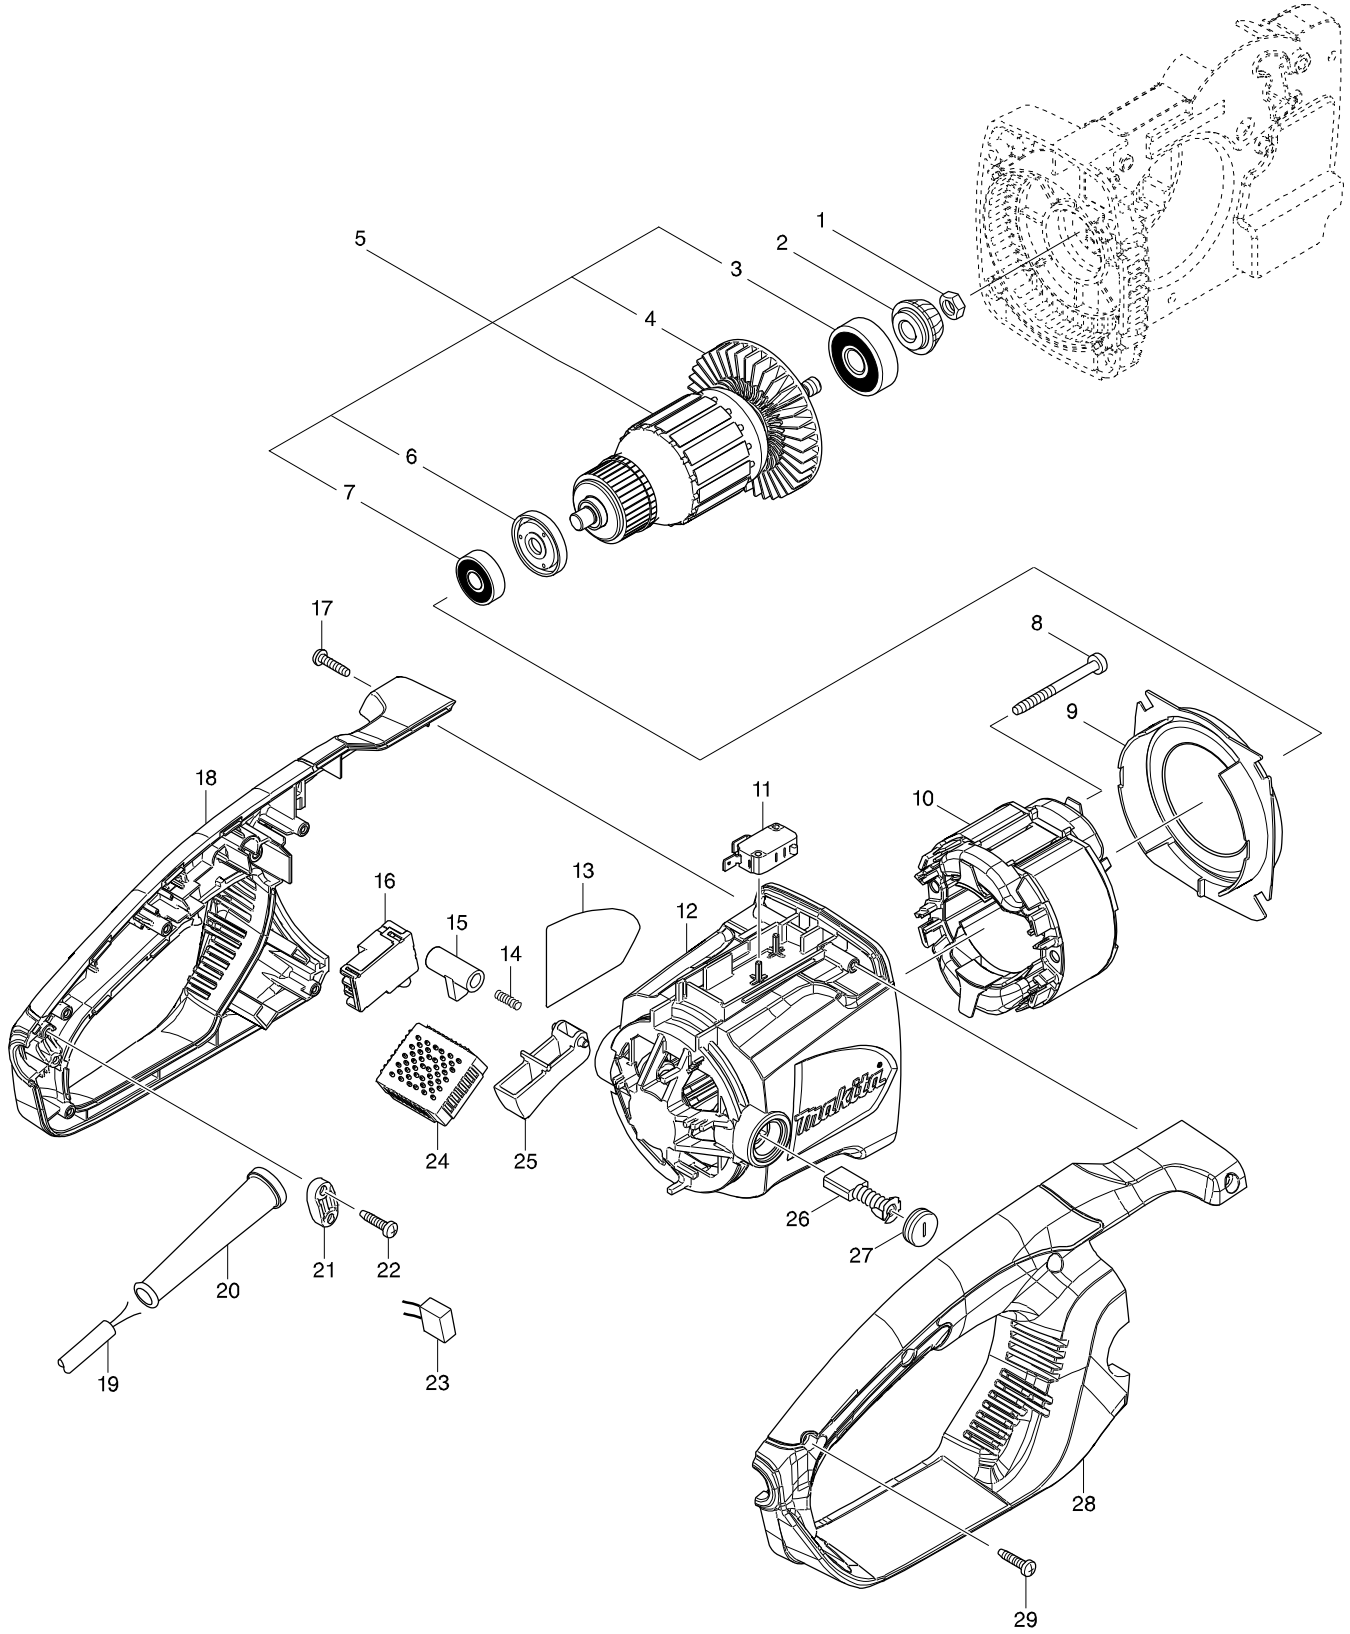

Modelo UC3550A SIERRA DE CADENA

Modelo UC3550A SIERRA DE CADENA

Artículo	Código	Descripción	Interc	Cantida	N/O	Opción 1	Opción 2	Notas
001	931403-6	TUERCA HEXAGONAL M8*		1				
002	227626-5	SPIRAL BEVEL GEAR 12		1				
003	211111-8	BALL BEARING 6301LLB		1				
004	240003-4	VENTILADOR		1				
005	517904-4	ARMATURE ASS'Y 240V		1				
D10		INC. 3,4,6,7						
006	681666-1	ARANDELA AISLANTE MT362		1				
007	210084-2	BALL BEARING 629ZZ		1				
008	266095-5	TORNILLO 5X55 PARA HR5001C		2				
009	419410-4	BAFFLE PLATE		1				
010	636394-3	FIELD 240V		1				
011	650577-1	INTERRUPTOR SD-006BB UC4020		1				
012	142348-5	MOTOR HOUSING COMPLETE		1				
C10	643653-8	PORTA ESCOBILLAS 6.5-13.5		2				
013	815G17-0	UC3550A NAME PLATE		1				
014	233173-6	MUELLE COMPRESION UC4020A		1				
015	416178-3	BOTON DE BLOQUEO UC4020A		1				
016	650717-1	SWITCH TGC30B		1				
017	265995-6	TORNILLO RP 4X18 BGA452		1				
018	187901-0	HANDLE SET		1				
C10	802G51-9	CAUTION LABEL		1				
D10		INC. 28						
019	665894-6	POWER SUPPLY CORD 1.0-2-0.5		1				
020	682540-6	SALIDA DE CABLE 8-90		1				
021	687124-5	PRESILLA P/MT953		1				
022	265995-6	TORNILLO RP 4X18 BGA452		2				
023	645105-5	CONDENSADOR PARA HM1800		1				
024	631719-6	CONTROLADOR		1				
025	419411-2	GATILLO INT.ES2140A		1				
026	181044-0	ESCOBILLAS CB-153(342017,19)		1				
027	643650-4	TAPON ESCOBILLAS 6.5-13.5*		2	*			
027-1	643650-4	TAPON ESCOBILLAS 6.5-13.5*	O	2				
028	187901-0	HANDLE SET		1				
C10	802G51-9	CAUTION LABEL		1				
D10		INC. 18						
029	265995-6	TORNILLO RP 4X18 BGA452		6				
030	142282-9	TANK CAP COMPLETE		1				
031	454822-4	GEAR HOUSING COVER		1				
032	421959-2	JUNTA ES2140A		1				
033	454826-6	OIL TANK		1				
034	424611-1	CONNECTOR B		1				
035	424610-3	CONNECTOR A		1				
036	231975-4	MUELLE BOMBA ACEITE PS220TH		1				
037	416274-7	TAPA DEL TUBO ACEITE PS220TH		1				
038	454825-8	ROD		1				
039	233174-4	COMPRESSION SPRING 6		1				
040	142341-9	FRONT HAND GUARD COMPLETE		1				
C10	802K54-7	INDICATION LABEL		1				