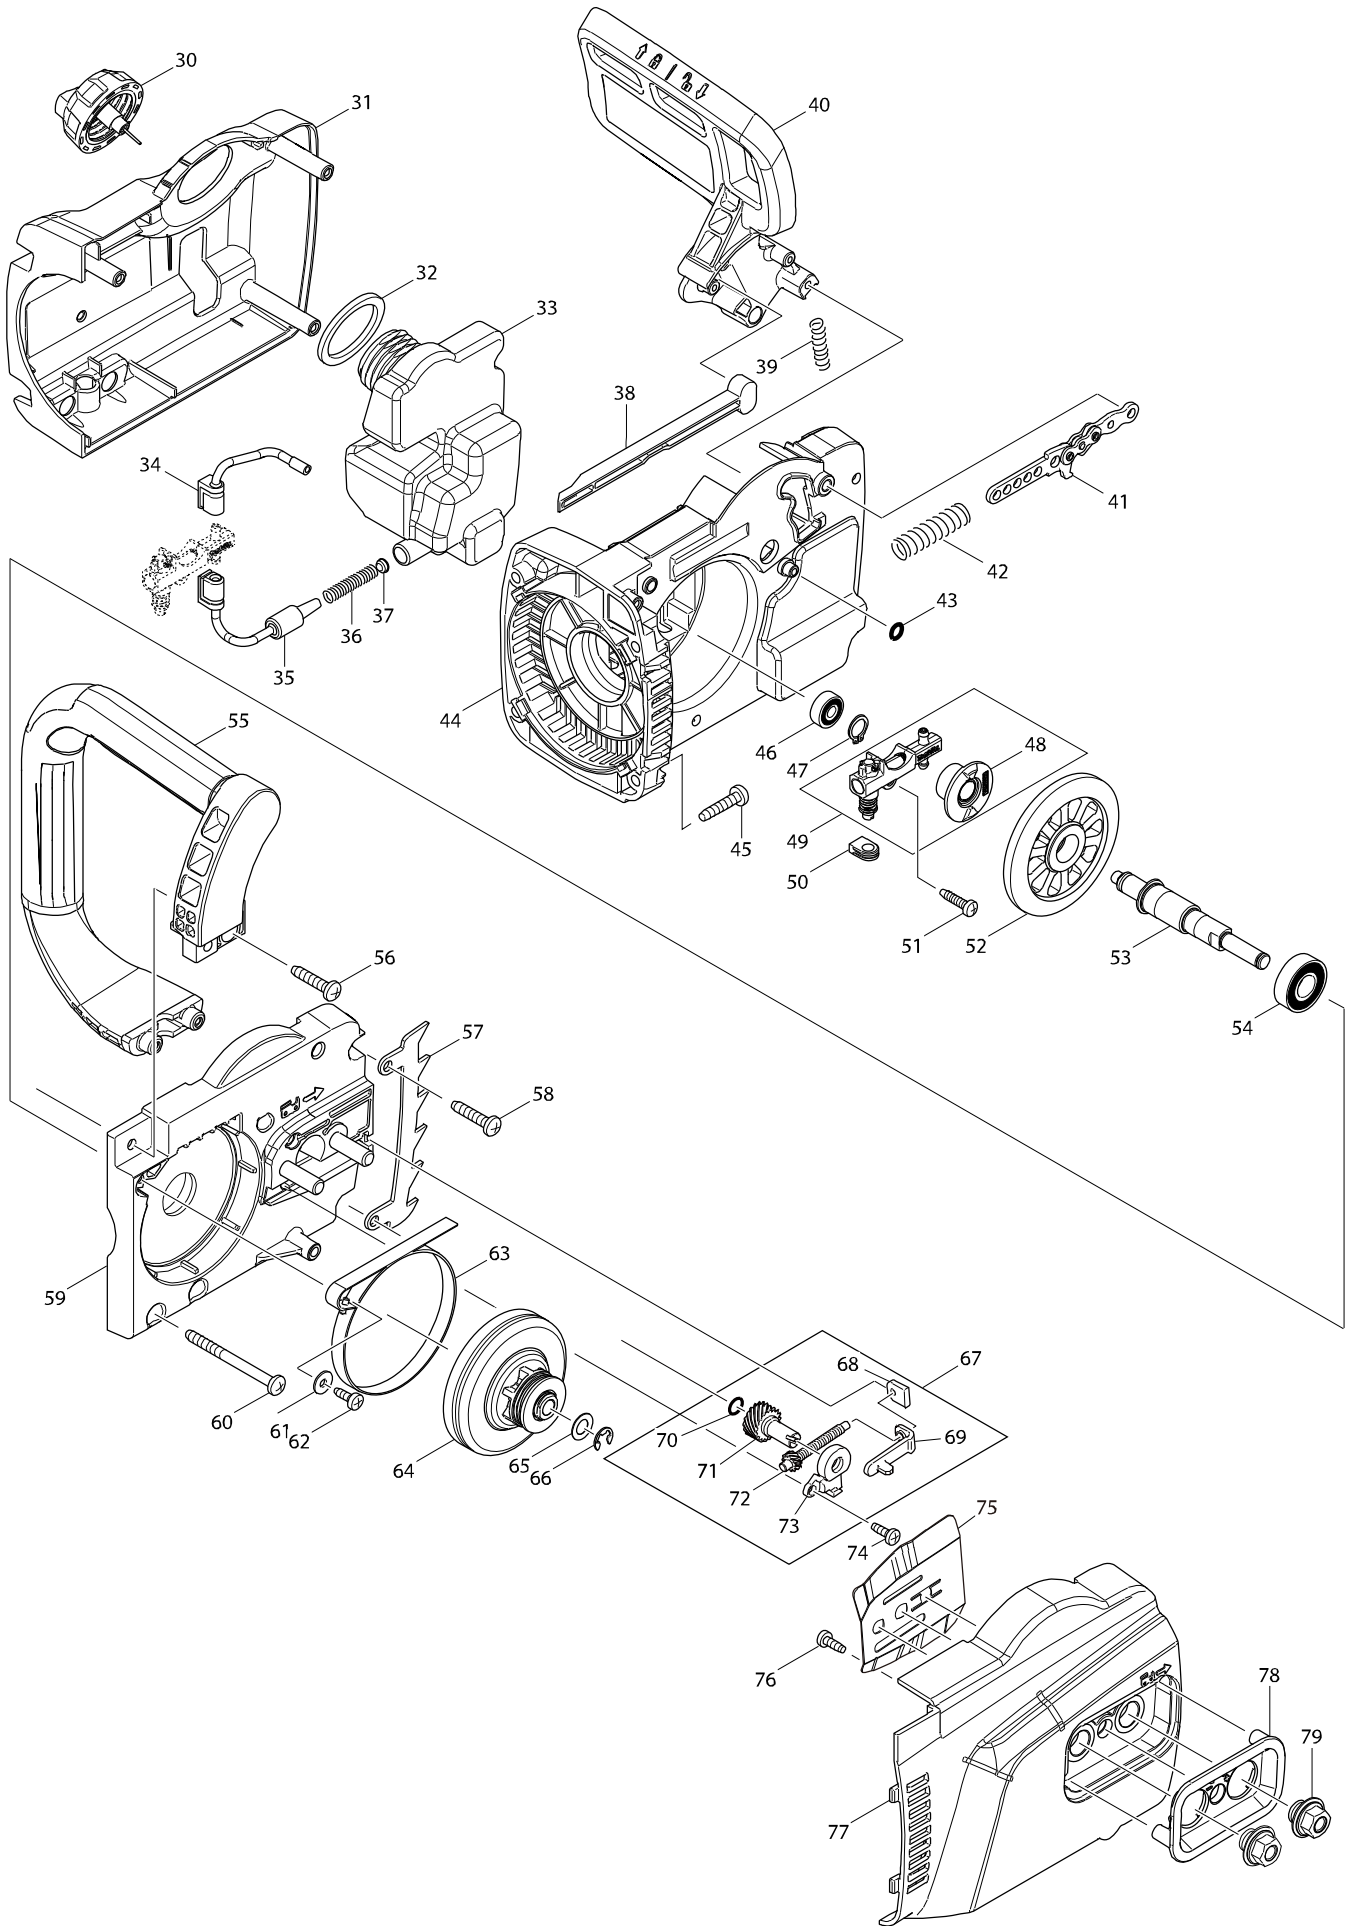

Modelo UC3550A SIERRA DE CADENA

Modelo UC3550A SIERRA DE CADENA

Artículo	Código	Descripción	Interc	Cantida	N/O	Opción 1	Opción 2	Notas
001	931403-6	TUERCA HEXAGONAL M8*		1				
002	227626-5	SPIRAL BEVEL GEAR 12		1				
003	211111-8	BALL BEARING 6301LLB		1				
004	240003-4	VENTILADOR		1				
005	517904-4	ARMATURE ASS'Y 240V		1				
D10		INC. 3,4,6,7						
006	681666-1	ARANDELA AISLANTE MT362		1				
007	210084-2	BALL BEARING 629ZZ		1				
008	266095-5	TORNILLO 5X55 PARA HR5001C		2				
009	419410-4	BAFFLE PLATE		1				
010	636394-3	FIELD 240V		1				
011	650577-1	INTERRUPTOR SD-006BB UC4020		1				
012	142348-5	MOTOR HOUSING COMPLETE		1				
C10	643653-8	PORTA ESCOBILLAS 6.5-13.5		2				
013	815G17-0	UC3550A NAME PLATE		1				
014	233173-6	MUELLE COMPRESION UC4020A		1				
015	416178-3	BOTON DE BLOQUEO UC4020A		1				
016	650717-1	SWITCH TGC30B		1				
017	265995-6	TORNILLO RP 4X18 BGA452		1				
018	187901-0	HANDLE SET		1				
C10	802G51-9	CAUTION LABEL		1				
D10		INC. 28						
019	665894-6	POWER SUPPLY CORD 1.0-2-0.5		1				
020	682540-6	SALIDA DE CABLE 8-90		1				
021	687124-5	PRESILLA P/MT953		1				
022	265995-6	TORNILLO RP 4X18 BGA452		2				
023	645105-5	CONDENSADOR PARA HM1800		1				
024	631719-6	CONTROLADOR		1				
025	419411-2	GATILLO INT.ES2140A		1				
026	181044-0	ESCOBILLAS CB-153(342017,19)		1				
027	643650-4	TAPON ESCOBILLAS 6.5-13.5*		2	*			
027-1	643650-4	TAPON ESCOBILLAS 6.5-13.5*	O	2				
028	187901-0	HANDLE SET		1				
C10	802G51-9	CAUTION LABEL		1				
D10		INC. 18						
029	265995-6	TORNILLO RP 4X18 BGA452		6				
030	142282-9	TANK CAP COMPLETE		1				
031	454822-4	GEAR HOUSING COVER		1				
032	421959-2	JUNTA ES2140A		1				
033	454826-6	OIL TANK		1				
034	424611-1	CONNECTOR B		1				
035	424610-3	CONNECTOR A		1				
036	231975-4	MUELLE BOMBA ACEITE PS220TH		1				
037	416274-7	TAPA DEL TUBO ACEITE PS220TH		1				
038	454825-8	ROD		1				
039	233174-4	COMPRESSION SPRING 6		1				
040	142341-9	FRONT HAND GUARD COMPLETE		1				
C10	802K54-7	INDICATION LABEL		1				