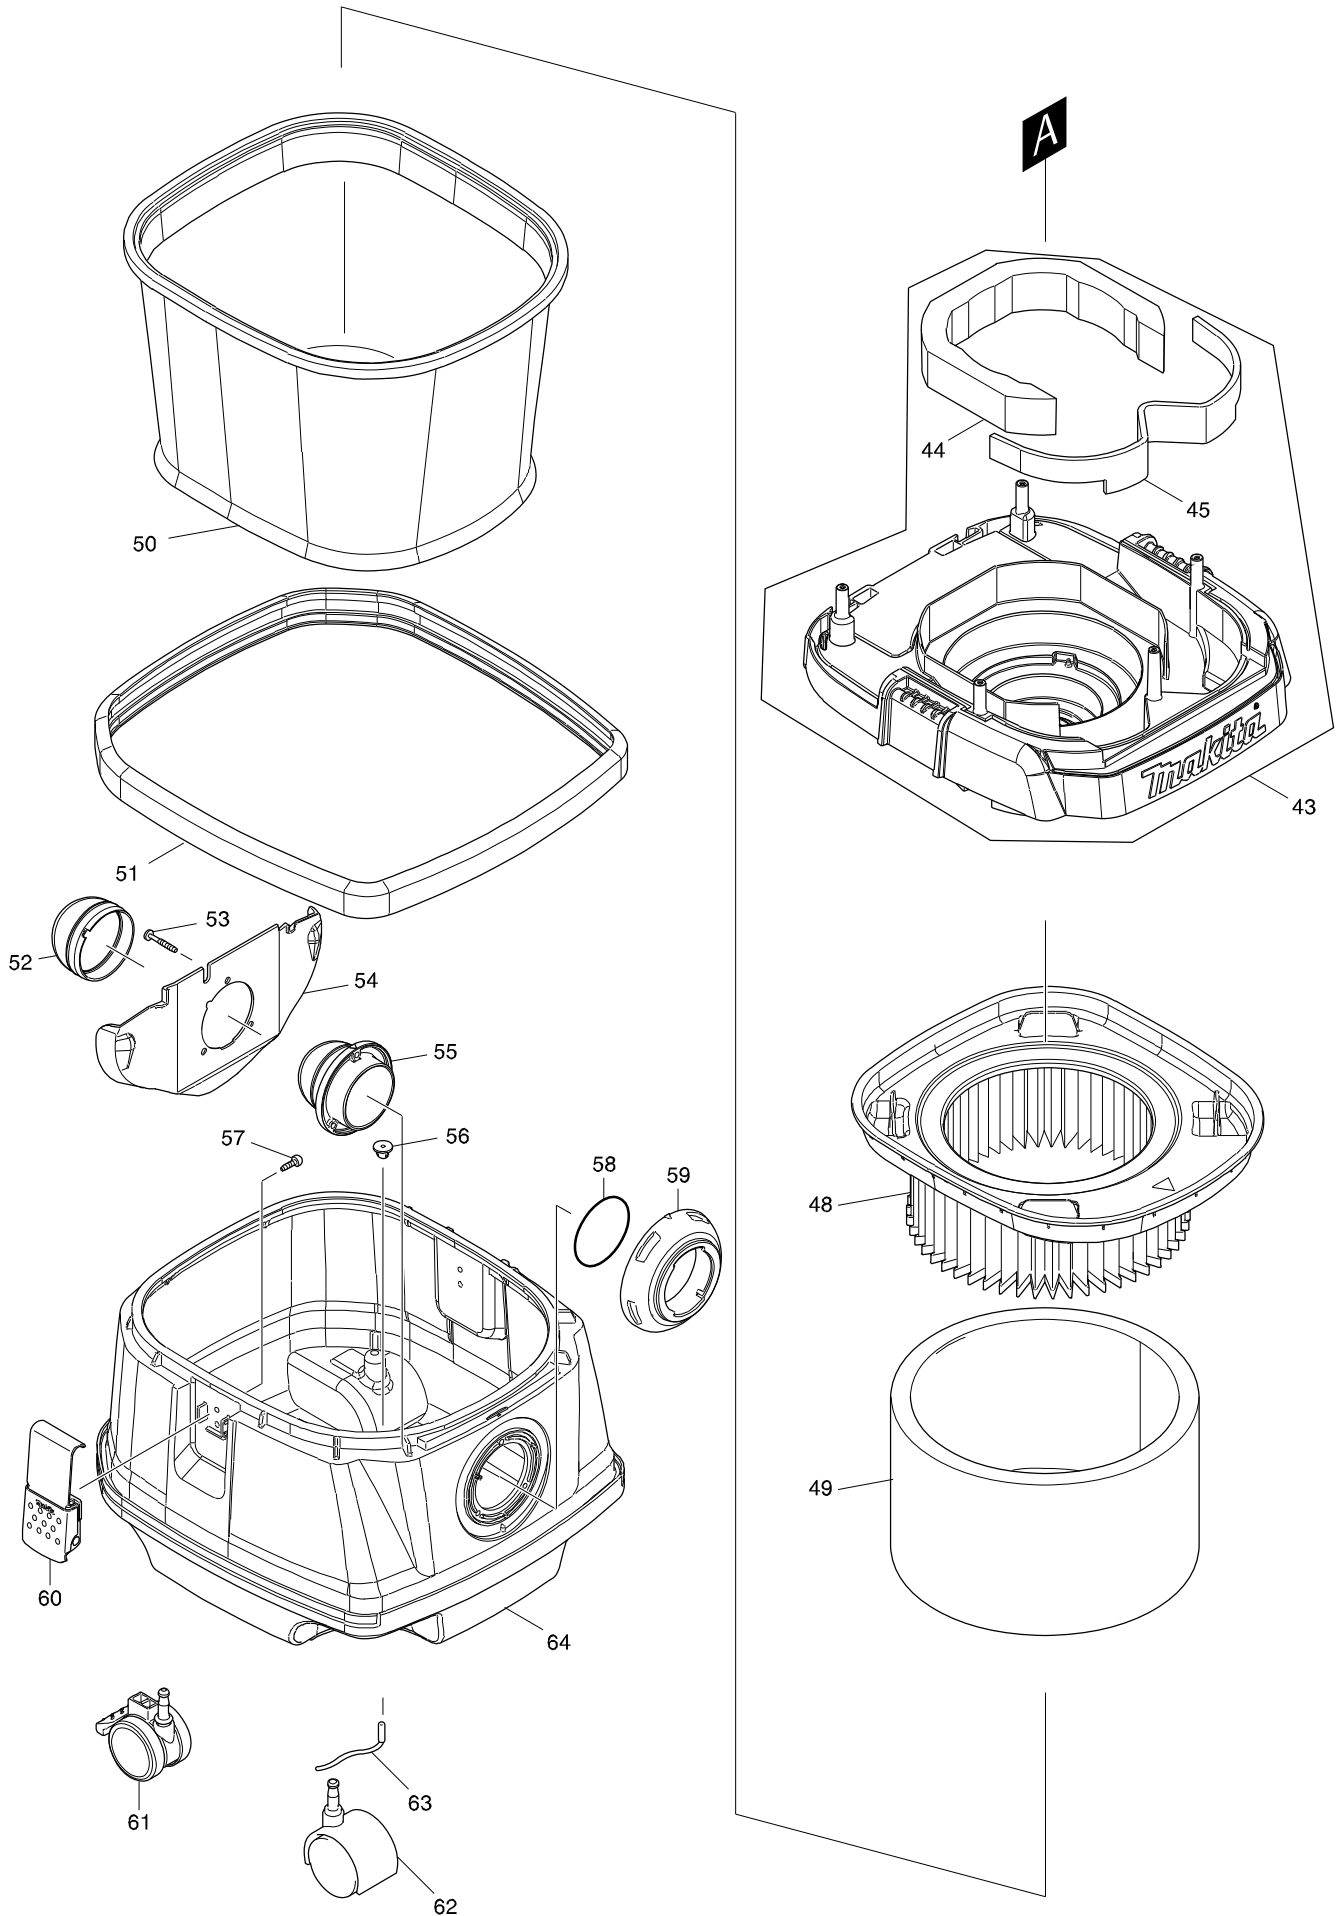

Modelo DVC864L CORDLESS VACUUM CLEANER

Modelo DVC864L CORDLESS VACUUM CLEANER

Artículo	Código	Descripción	Interc	Cantidad	N/O	Opción 1	Opción 2	Notas
001	144486-9	BATTERY COVER COMPLETE		1				
C10	891977-8	CAUTION LABEL		1				
002	853U58-2	DVC864L NAME PLATE		1				
003	455734-4	GRIP		1				
004	455730-2	SWITCH BUTTON		1				
005	234273-5	COMPRESSION SPRING 20		2				
006	266340-8	TORNILLO RP 4X65 PARA DP4011		6				
007	144973-8	COWLING COMPLETE		1				
D10		INC. 8,9						
008	263005-3	FIJADOR 6*		4				
009	424688-6	TOP DAMPER		1				
010	266326-2	TORNILLO M4X18		2				
011	451343-7	SWITCH HOLDER		1				
012	686023-8	RECEPTACLE SLEEVE		8				
013	651098-6	SWITCH 1703.4801		1				
014	961062-2	GRUPILLA E-12		1				
015	620649-6	LED CIRCUIT		1				
016	631922-9	SUB CONTROLLER		1				
017	961013-5	GRUPILLA E-7*		1				
018	144770-2	SWITCH BASE COMPLETE		1				
019	213176-6	JUNTA TORICA HM1214C		1				
020	455733-6	SWITCH LEVER		1				
021	213054-0	JUNTA TORICA 9		1				
022	451344-5	SWITCH DIAL		1				
023	455728-9	BATTERY COVER HOOK		1				
024	231240-1	MUELLE-EXPANSION 7 PARA LS1013		1				
025	644808-8	TERMINAL		2				
026	455729-7	TERMINAL BASE		1				
027	620726-4	CONTROLLER		1				
028	457609-3	CONTROLLER HOLDER		1				
029	651910-0	SWITCH D2VW-01-3HS		1				
030	686039-3	RECEPTACLE SLEEVE		1				
031	424981-8	SPACER		1				
032	424980-0	CAP		1				
033	931303-0	TUERCA M6*		1				
034	455726-3	SEPARATER		1				
035	253752-4	ARANDELA PLANA 8*		1				
036	240178-9	FAN 104		1				
037	313062-2	ARANDELA PARA 420S		1				
038	424685-2	RUBBER RING 60		1				
039	123974-9	MOTOR ASSEMBLY		1				
D10		INC. 66-76						
040	424686-0	RUBBER RING 120		1				
041	424687-8	SUPPORT RING		1				
042	424690-9	REAR BLOCK FILTER		2				
043	143175-3	TANK COVER COMPLETE		1				
D10		INC. 44,45						
044	424691-7	BAND DAMPER		1				