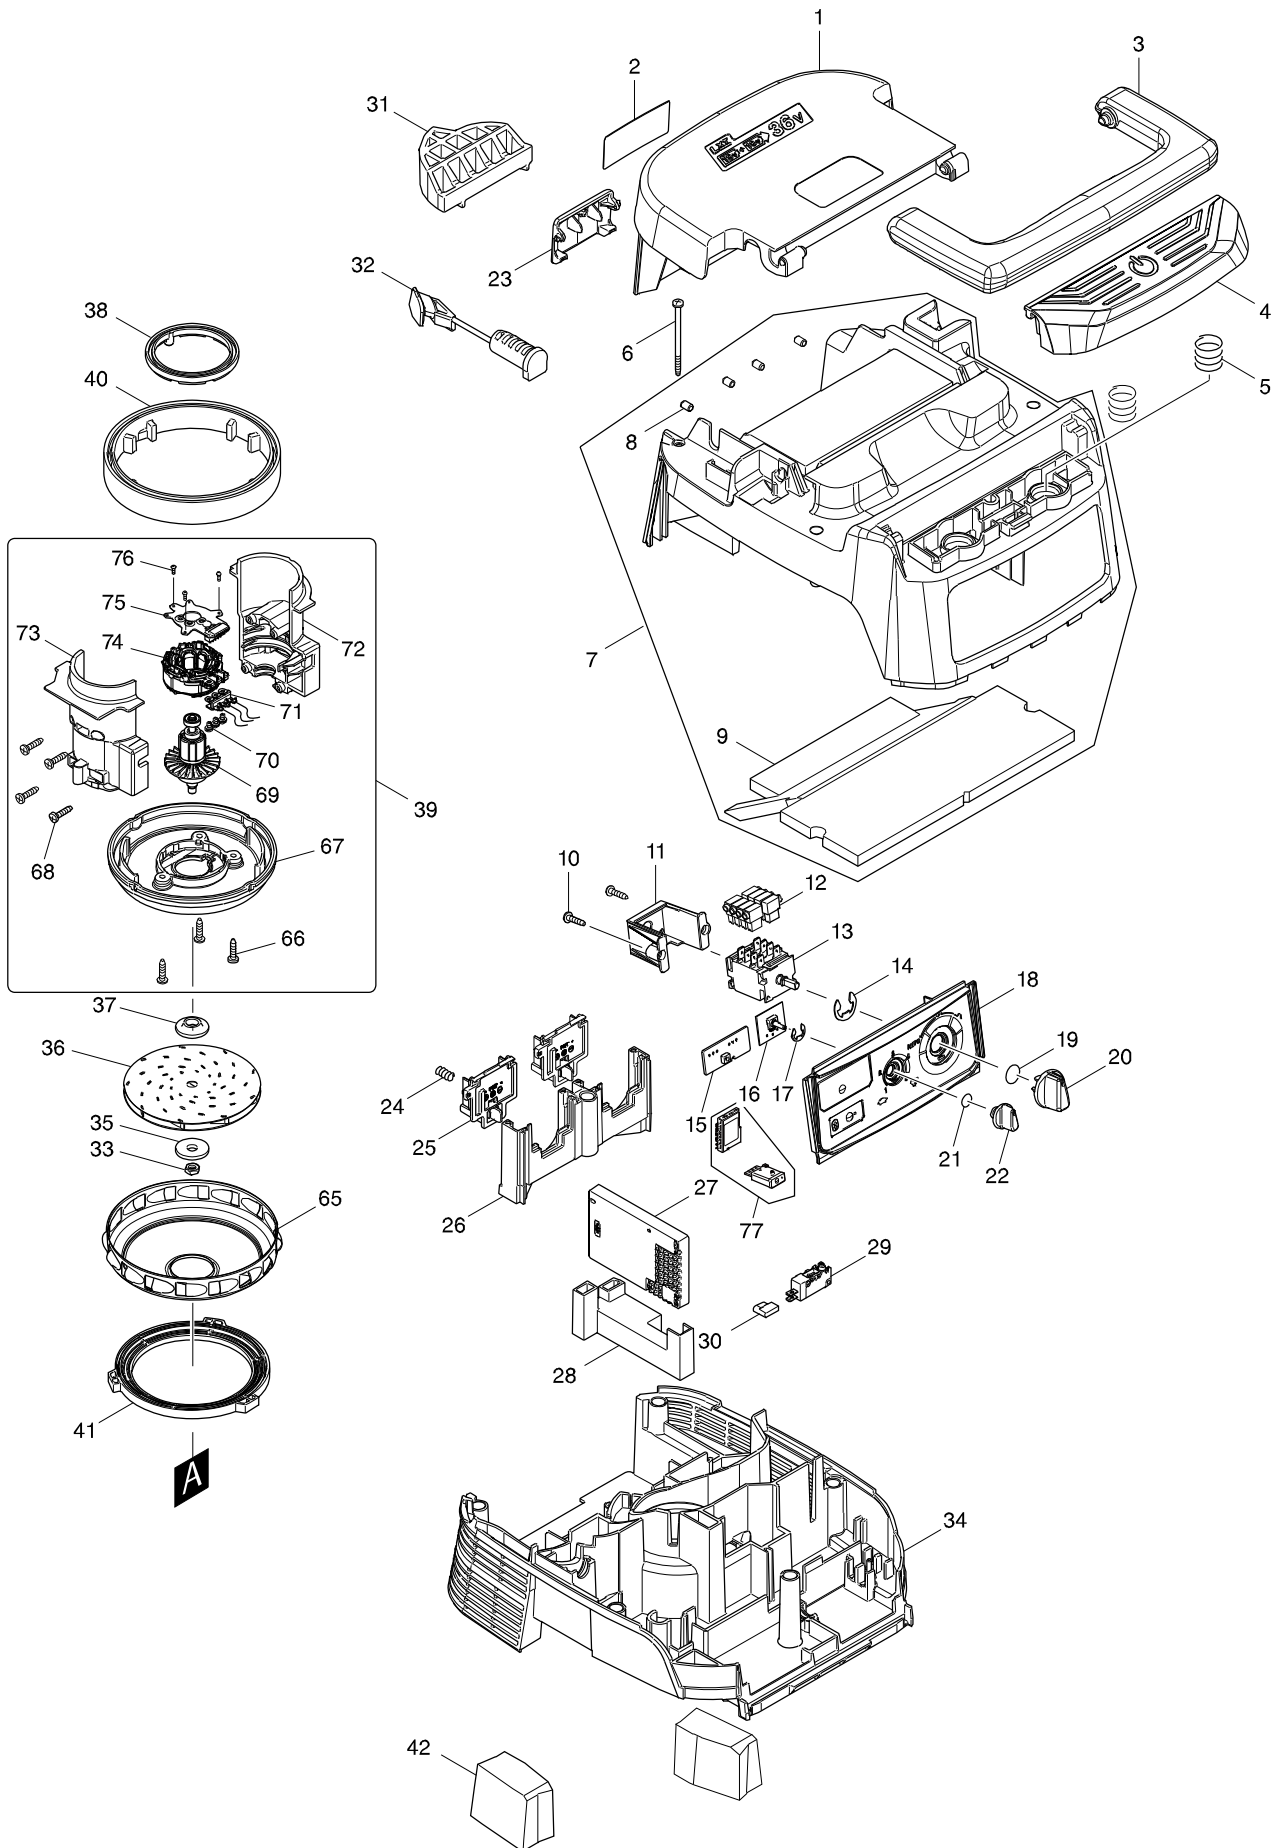

Modelo DVC864L CORDLESS VACUUM CLEANER

Modelo DVC864L CORDLESS VACUUM CLEANER

Artículo	Código	Descripción	Interc	Cantidad	N/O	Opción 1	Opción 2	Notas
001	144486-9	BATTERY COVER COMPLETE		1				
C10	891977-8	CAUTION LABEL		1				
002	853U58-2	DVC864L NAME PLATE		1				
003	455734-4	GRIP		1				
004	455730-2	SWITCH BUTTON		1				
005	234273-5	COMPRESSION SPRING 20		2				
006	266340-8	TORNILLO RP 4X65 PARA DP4011		6				
007	144973-8	COWLING COMPLETE		1				
D10		INC. 8,9						
008	263005-3	FIJADOR 6*		4				
009	424688-6	TOP DAMPER		1				
010	266326-2	TORNILLO M4X18		2				
011	451343-7	SWITCH HOLDER		1				
012	686023-8	RECEPTACLE SLEEVE		8				
013	651098-6	SWITCH 1703.4801		1				
014	961062-2	GRUPILLA E-12		1				
015	620649-6	LED CIRCUIT		1				
016	631922-9	SUB CONTROLLER		1				
017	961013-5	GRUPILLA E-7*		1				
018	144770-2	SWITCH BASE COMPLETE		1				
019	213176-6	JUNTA TORICA HM1214C		1				
020	455733-6	SWITCH LEVER		1				
021	213054-0	JUNTA TORICA 9		1				
022	451344-5	SWITCH DIAL		1				
023	455728-9	BATTERY COVER HOOK		1				
024	231240-1	MUELLE-EXPANSION 7 PARA LS1013		1				
025	644808-8	TERMINAL		2				
026	455729-7	TERMINAL BASE		1				
027	620726-4	CONTROLLER		1				
028	457609-3	CONTROLLER HOLDER		1				
029	651910-0	SWITCH D2VW-01-3HS		1				
030	686039-3	RECEPTACLE SLEEVE		1				
031	424981-8	SPACER		1				
032	424980-0	CAP		1				
033	931303-0	TUERCA M6*		1				
034	455726-3	SEPARATER		1				
035	253752-4	ARANDELA PLANA 8*		1				
036	240178-9	FAN 104		1				
037	313062-2	ARANDELA PARA 420S		1				
038	424685-2	RUBBER RING 60		1				
039	123974-9	MOTOR ASSEMBLY		1				
D10		INC. 66-76						
040	424686-0	RUBBER RING 120		1				
041	424687-8	SUPPORT RING		1				
042	424690-9	REAR BLOCK FILTER		2				
043	143175-3	TANK COVER COMPLETE		1				
D10		INC. 44,45						
044	424691-7	BAND DAMPER		1				