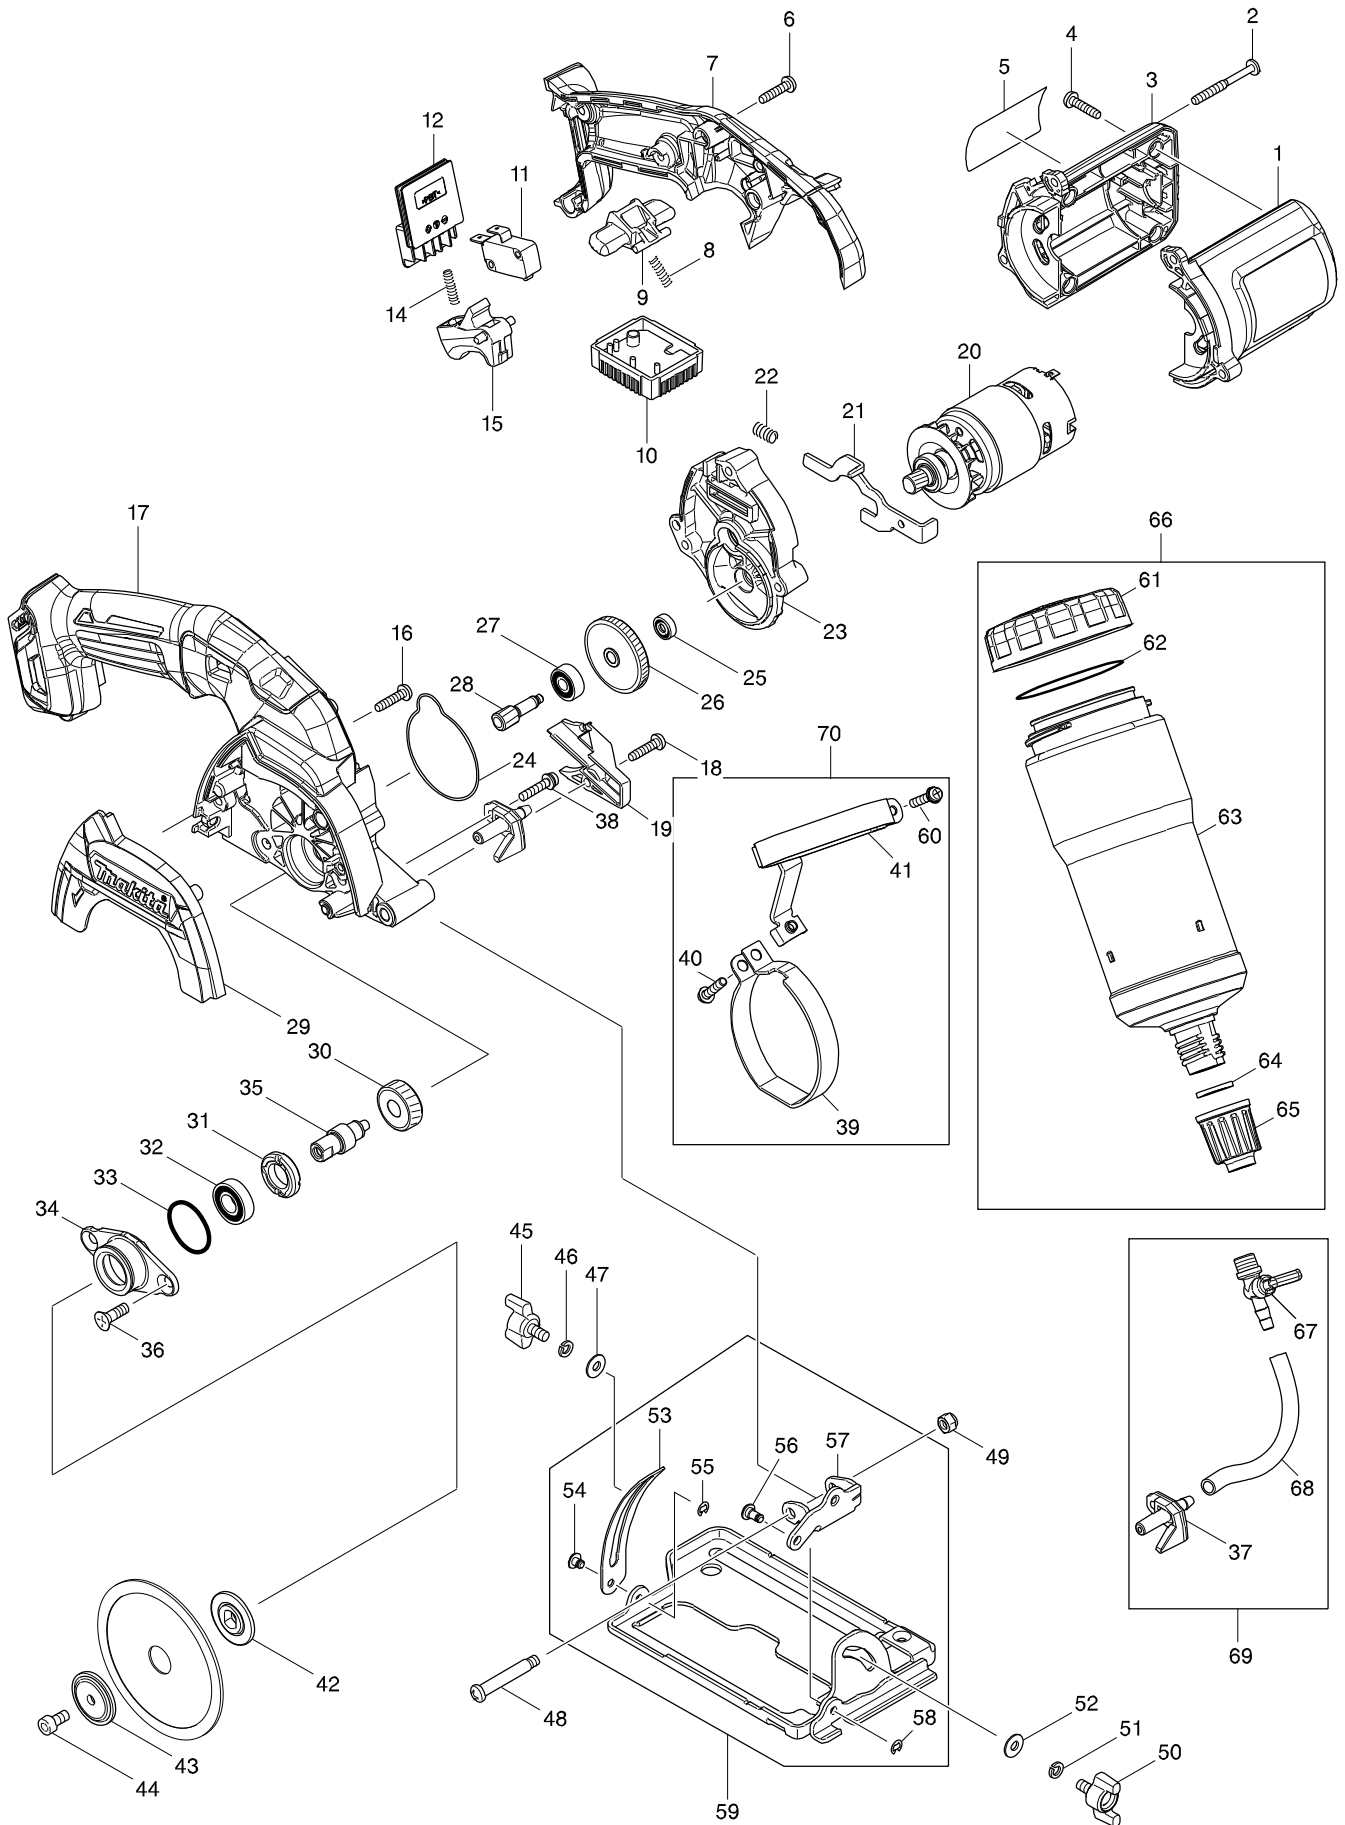

Modelo CC301D 85MM CORDLESS CUTTER

Artículo	Código	Descripción	Interc	Cantida	N/O	Opción 1	Opción 2	Notas
001	188941-1	MOTOR HOUSING SET		1				
D10		INC. 3						
002	266560-4	TAPPING SCREW 4X40		3				
003	188941-1	MOTOR HOUSING SET		1				
D10		INC. 1						
004	265995-6	TAPPING SCREW 4X18		4				
005	852H03-6	CC301D NAME PLATE		1				
006	265995-6	TAPPING SCREW 4X18		6				
007	183D87-2	HANDLE SET		1				
C10	263002-9	RUBBER PIN 4		2				
C20	931102-0	HEX. NUT M4		1				
C30	931202-6	HEX. NUT M5		3				
D10		INC. 17						
008	231469-9	COMPRESSION SPRING 4		1				
009	419664-3	LOCK OFF LEVER		1				
010	632F49-4	CONTROLLER UNIT		1				
C10	688161-2	LINE FILTER		1				
C20	688165-4	LINE FILTER		1				
011	650577-1	SWITCH SD-006-BB2AA-AA		1				
012	644813-5	TERMINAL		1				
014	231469-9	COMPRESSION SPRING 4		1				
015	419665-1	SWITCH LEVER		1				
016	265995-6	TAPPING SCREW 4X18		2				
017	183D87-2	HANDLE SET		1				
C10	263002-9	RUBBER PIN 4		2				
C20	931102-0	HEX. NUT M4		1				
C30	931202-6	HEX. NUT M5		3				
D10		INC. 7						
018	265995-6	TAPPING SCREW 4X18		1				
019	452234-5	DUCT		1				
020	629885-1	DC MOTOR		1				
021	346337-4	SHAFT LOCK		1				
022	233117-6	COMPRESSION SPRING 6		1				
023	140625-9	GEAR HOUSING COMPLETE		1				
C10	213325-5	O RING 19		1				
024	424358-7	PACKING		1				
025	210036-3	BALL BEARING 604ZZ		1				
026	227737-6	HELICAL GEAR 47		1				
027	210028-2	BALL BEARING 606ZZ		1				
028	227735-0	HELICAL GEAR 9B		1				
029	456906-4	BLADE COVER		1				
030	227736-8	HELICAL GEAR 28		1				
031	285847-5	BEARING RETAINER 14-23		1				
032	210069-8	BALL BEARING 6900DDW		1				
033	213435-8	O RING 26		1				
034	318660-7	BEARING BOX		1				
035	325983-6	SPINDLE		1				
036	265034-2	+ COUNTERSUNK HEAD SCREW M5X		2				