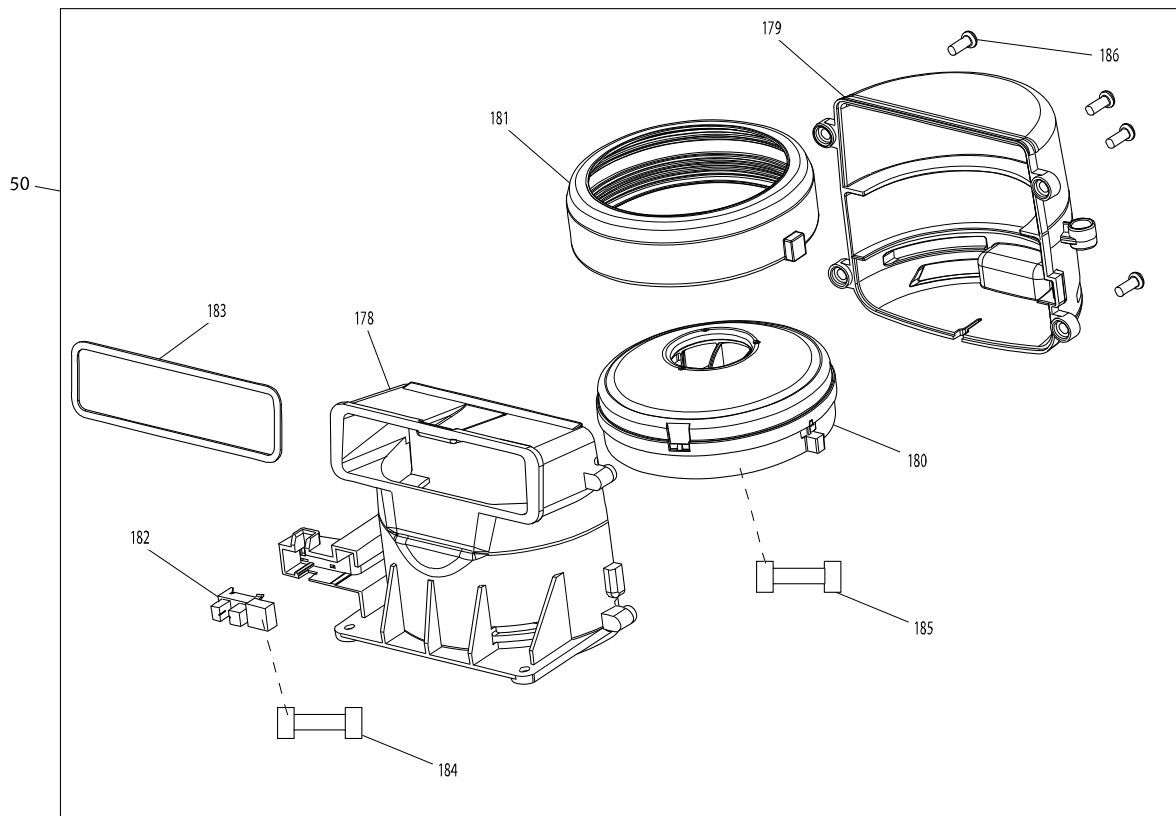

Modelo DRC200 ROBOTIC CLEANER

Modelo DRC200 ROBOTIC CLEANER

Modelo DRC200 ROBOTIC CLEANER

Modelo DRC200 ROBOTIC CLEANER

Modelo DRC200 ROBOTIC CLEANER

Modelo DRC200 ROBOTIC CLEANER

Artículo	Código	Descripción	Interc	Cantida	N/O	Opción 1	Opción 2	Notas
001	SH0000063	MAIN BRUSH ASSY		1				
002	SH0000064	BOTTOM PLATE ASSY		1				
003	SH0000065	SIDE BRUSH ASSY 2PCS		1				
004	SH0000066	FW COVER		1				
005	SH0000067	CABLE COVER R		1				
006	SH0000068	CABLE COVER L		1				
007	SH0000069	SCREW(M4X8 MACHIN)		4				
008	SH0000070	SB SCREW ASSY 2PCS		1				
009	SH0000071	SCREW(M3X10)		2				
010	SH0000071	SCREW(M3X10)		1				
011	SH0000221	SCREW(M4X16)		6				
012	SH0000221	SCREW(M4X16)		10				
013	SH0000072	LOWER BODY ASSY		1				
014	SH0000073	CONTROL PWB ASSY		1				
015	SH0000241	RF MODULE		1				
016	SH0000075	RF HOLDER		1				
017	SH0000076	CONTROL HOLDER ASSY		1				
D10		INC. 51,52						
018	SH0000078	AS PWB ASSY		1				
019	SH0000079	BATTERY PWB ASSY		1				
020	SH0000080	INSULATING SHEET		1				
021	SH0000081	TERMINAL HOLDER L		1				
022	SH0000082	TERMINAL HOLDER R		1				
023	SH0000083	RUBBER PIN		2				
024	SH0000083	RUBBER PIN		2				
025	SH0000084	FRONT ROLLER SHAFT		1				
026	SH0000085	FRONT ROLLER ASSY		1				
027	SH0000086	IR SENSOR C ASSY		1				
028	SH0000086	IR SENSOR C ASSY		1				
029	SH0000087	IR SENSOR S ASSY		1				
030	SH0000087	IR SENSOR S ASSY		1				
031	SH0000088	BL SENSOR ASSY		1				
032	SH0000222	SENSOR LENS SHEET		2				
033	SH0000222	SENSOR LENS SHEET		1				
035	SH0000222	SENSOR LENS SHEET		1				
036	SH0000222	SENSOR LENS SHEET		1				
037	SH0000222	SENSOR LENS SHEET		1				
038	SH0000089	WEIGHT PLATE		2				
039	SH0000090	BUMPER ANGLE L		1				
040	SH0000091	BUMPER ANGLE R		1				
041	SH0000092	BUMPER SPRING		1				
042	SH0000092	BUMPER SPRING		1				
043	SH0000093	SB UNIT L ASSY		1				
D10		INC. 101-110,112						
044	SH0000094	SB UNIT R ASSY		1				
D10		INC. 114-123,125						
045	SH0000095	PB SUPPORT S ASSY		1				
D10		INC. 127-138,140						