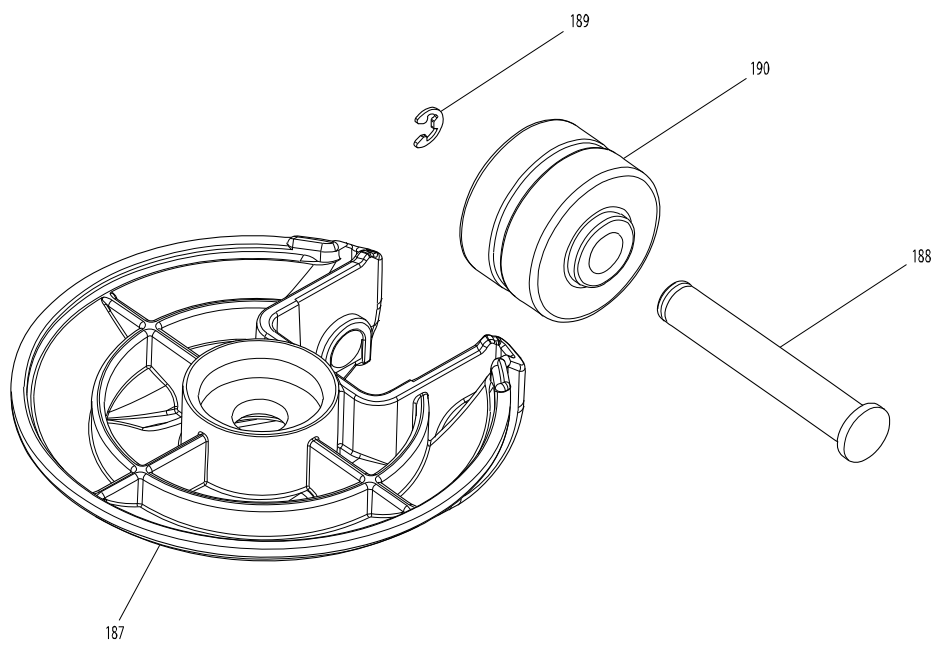

Modelo DRC200 ROBOTIC CLEANER

Modelo DRC200 ROBOTIC CLEANER

Modelo DRC200 ROBOTIC CLEANER

Modelo DRC200 ROBOTIC CLEANER

Modelo DRC200 ROBOTIC CLEANER

Modelo DRC200 ROBOTIC CLEANER

Artículo	Código	Descripción	Interc	Cantida	N/O	Opción 1	Opción 2	Notas
001	SH0000063	MAIN BRUSH ASSY		1				
002	SH0000064	BOTTOM PLATE ASSY		1				
003	SH0000065	SIDE BRUSH ASSY 2PCS		1				
004	SH0000066	FW COVER		1				
005	SH0000067	CABLE COVER R		1				
006	SH0000068	CABLE COVER L		1				
007	SH0000069	SCREW(M4X8 MACHIN)		4				
008	SH0000070	SB SCREW ASSY 2PCS		1				
009	SH0000071	SCREW(M3X10)		2				
010	SH0000071	SCREW(M3X10)		1				
011	SH0000221	SCREW(M4X16)		6				
012	SH0000221	SCREW(M4X16)		10				
013	SH0000072	LOWER BODY ASSY		1				
014	SH0000073	CONTROL PWB ASSY		1				
015	SH0000241	RF MODULE		1				
016	SH0000075	RF HOLDER		1				
017	SH0000076	CONTROL HOLDER ASSY		1				
D10		INC. 51,52						
018	SH0000078	AS PWB ASSY		1				
019	SH0000079	BATTERY PWB ASSY		1				
020	SH0000080	INSULATING SHEET		1				
021	SH0000081	TERMINAL HOLDER L		1				
022	SH0000082	TERMINAL HOLDER R		1				
023	SH0000083	RUBBER PIN		2				
024	SH0000083	RUBBER PIN		2				
025	SH0000084	FRONT ROLLER SHAFT		1				
026	SH0000085	FRONT ROLLER ASSY		1				
027	SH0000086	IR SENSOR C ASSY		1				
028	SH0000086	IR SENSOR C ASSY		1				
029	SH0000087	IR SENSOR S ASSY		1				
030	SH0000087	IR SENSOR S ASSY		1				
031	SH0000088	BL SENSOR ASSY		1				
032	SH0000222	SENSOR LENS SHEET		2				
033	SH0000222	SENSOR LENS SHEET		1				
035	SH0000222	SENSOR LENS SHEET		1				
036	SH0000222	SENSOR LENS SHEET		1				
037	SH0000222	SENSOR LENS SHEET		1				
038	SH0000089	WEIGHT PLATE		2				
039	SH0000090	BUMPER ANGLE L		1				
040	SH0000091	BUMPER ANGLE R		1				
041	SH0000092	BUMPER SPRING		1				
042	SH0000092	BUMPER SPRING		1				
043	SH0000093	SB UNIT L ASSY		1				
D10		INC. 101-110,112						
044	SH0000094	SB UNIT R ASSY		1				
D10		INC. 114-123,125						
045	SH0000095	PB SUPPORT S ASSY		1				
D10		INC. 127-138,140						