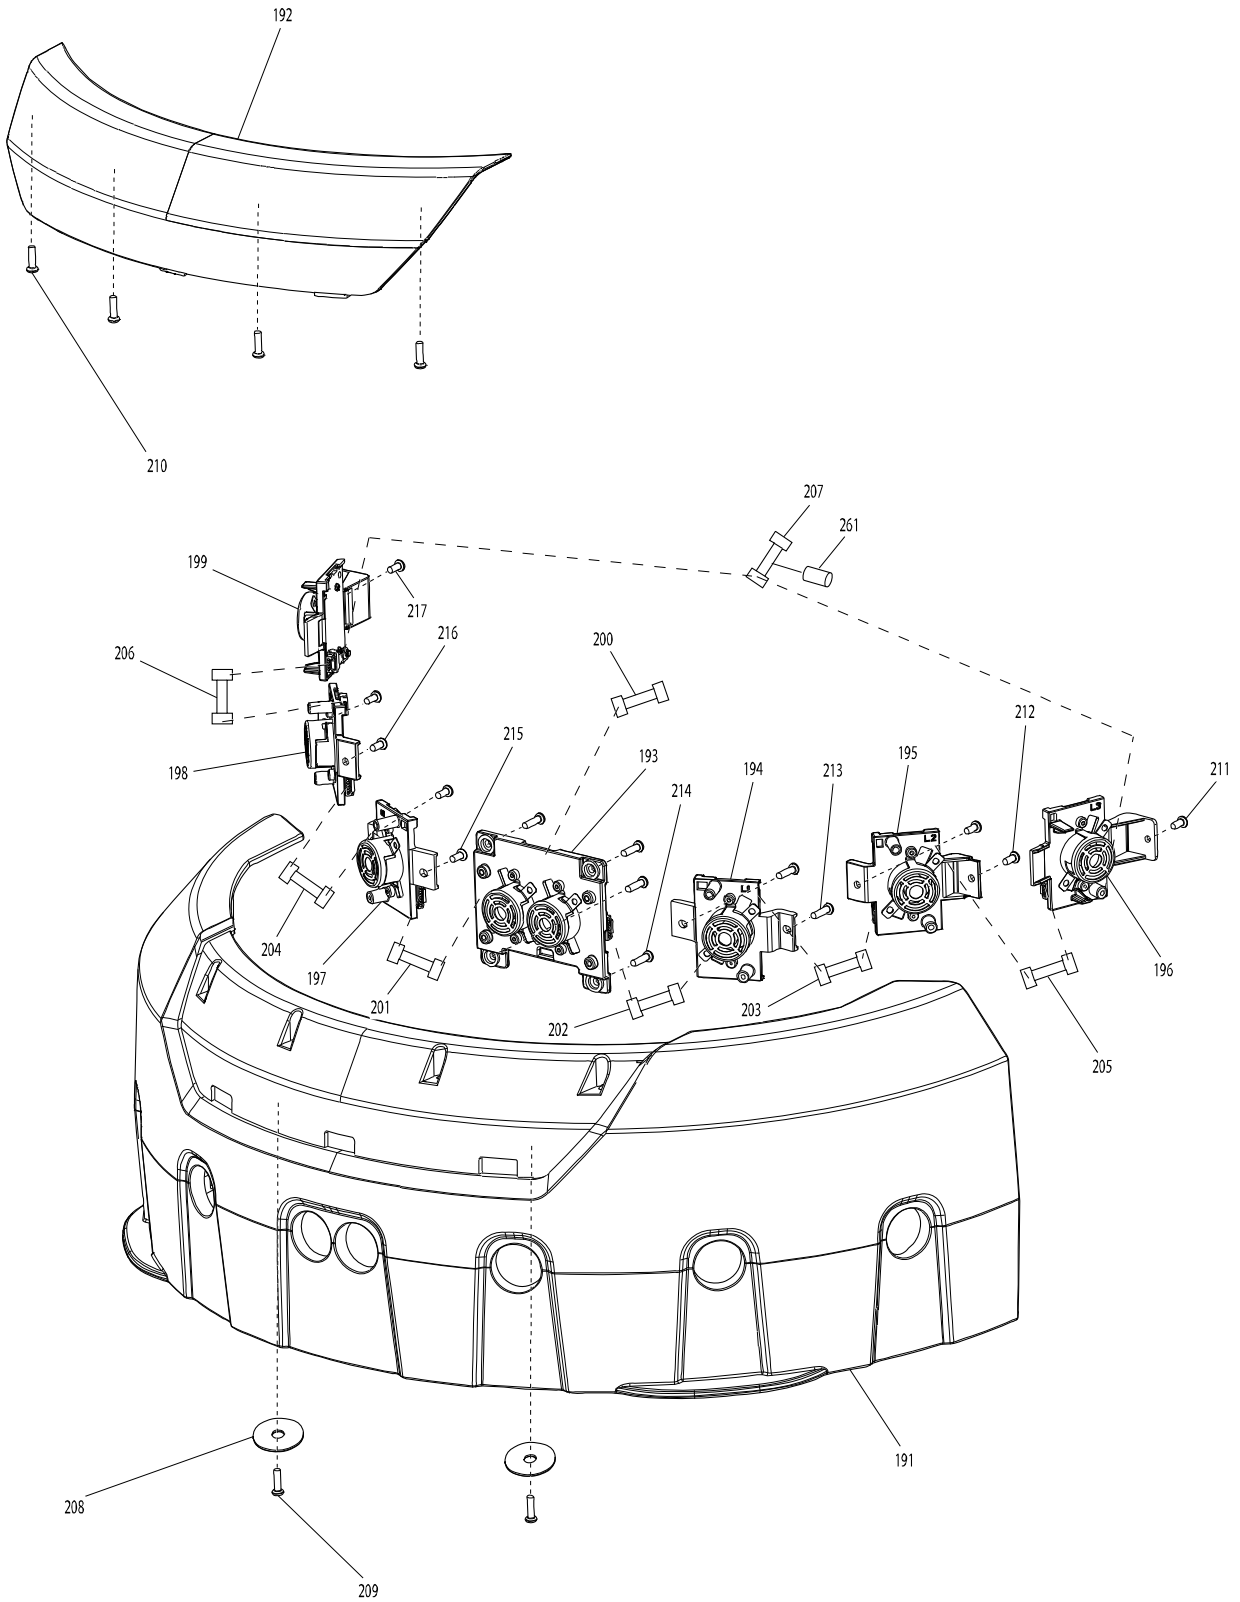

Modelo DRC200 ROBOTIC CLEANER

Modelo DRC200 ROBOTIC CLEANER

Modelo DRC200 ROBOTIC CLEANER

Modelo DRC200 ROBOTIC CLEANER

Modelo DRC200 ROBOTIC CLEANER

Modelo DRC200 ROBOTIC CLEANER

Artículo	Código	Descripción	Interc	Cantida	N/O	Opción 1	Opción 2	Notas
001	SH0000063	MAIN BRUSH ASSY		1				
002	SH0000064	BOTTOM PLATE ASSY		1				
003	SH0000065	SIDE BRUSH ASSY 2PCS		1				
004	SH0000066	FW COVER		1				
005	SH0000067	CABLE COVER R		1				
006	SH0000068	CABLE COVER L		1				
007	SH0000069	SCREW(M4X8 MACHIN)		4				
008	SH0000070	SB SCREW ASSY 2PCS		1				
009	SH0000071	SCREW(M3X10)		2				
010	SH0000071	SCREW(M3X10)		1				
011	SH0000221	SCREW(M4X16)		6				
012	SH0000221	SCREW(M4X16)		10				
013	SH0000072	LOWER BODY ASSY		1				
014	SH0000073	CONTROL PWB ASSY		1				
015	SH0000241	RF MODULE		1				
016	SH0000075	RF HOLDER		1				
017	SH0000076	CONTROL HOLDER ASSY		1				
D10		INC. 51,52						
018	SH0000078	AS PWB ASSY		1				
019	SH0000079	BATTERY PWB ASSY		1				
020	SH0000080	INSULATING SHEET		1				
021	SH0000081	TERMINAL HOLDER L		1				
022	SH0000082	TERMINAL HOLDER R		1				
023	SH0000083	RUBBER PIN		2				
024	SH0000083	RUBBER PIN		2				
025	SH0000084	FRONT ROLLER SHAFT		1				
026	SH0000085	FRONT ROLLER ASSY		1				
027	SH0000086	IR SENSOR C ASSY		1				
028	SH0000086	IR SENSOR C ASSY		1				
029	SH0000087	IR SENSOR S ASSY		1				
030	SH0000087	IR SENSOR S ASSY		1				
031	SH0000088	BL SENSOR ASSY		1				
032	SH0000222	SENSOR LENS SHEET		2				
033	SH0000222	SENSOR LENS SHEET		1				
035	SH0000222	SENSOR LENS SHEET		1				
036	SH0000222	SENSOR LENS SHEET		1				
037	SH0000222	SENSOR LENS SHEET		1				
038	SH0000089	WEIGHT PLATE		2				
039	SH0000090	BUMPER ANGLE L		1				
040	SH0000091	BUMPER ANGLE R		1				
041	SH0000092	BUMPER SPRING		1				
042	SH0000092	BUMPER SPRING		1				
043	SH0000093	SB UNIT L ASSY		1				
D10		INC. 101-110,112						
044	SH0000094	SB UNIT R ASSY		1				
D10		INC. 114-123,125						
045	SH0000095	PB SUPPORT S ASSY		1				
D10		INC. 127-138,140						