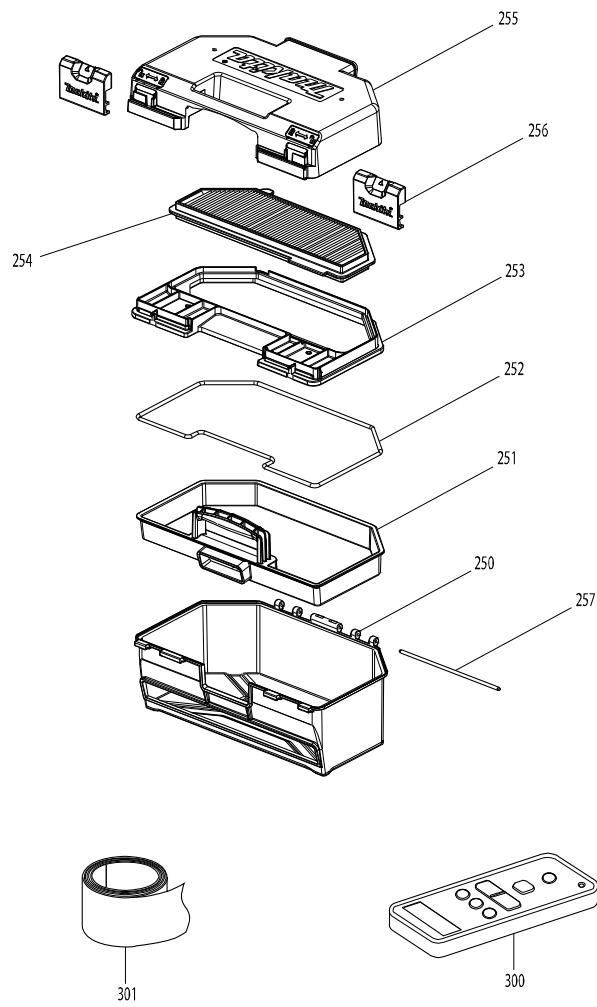

Modelo DRC200 ROBOTIC CLEANER

Modelo DRC200 ROBOTIC CLEANER

Modelo DRC200 ROBOTIC CLEANER

Modelo DRC200 ROBOTIC CLEANER

Modelo DRC200 ROBOTIC CLEANER

Modelo DRC200 ROBOTIC CLEANER

Artículo	Código	Descripción	Interc	Cantida	N/O	Opción 1	Opción 2	Notas
001	SH0000063	MAIN BRUSH ASSY		1				
002	SH0000064	BOTTOM PLATE ASSY		1				
003	SH0000065	SIDE BRUSH ASSY 2PCS		1				
004	SH0000066	FW COVER		1				
005	SH0000067	CABLE COVER R		1				
006	SH0000068	CABLE COVER L		1				
007	SH0000069	SCREW(M4X8 MACHIN)		4				
008	SH0000070	SB SCREW ASSY 2PCS		1				
009	SH0000071	SCREW(M3X10)		2				
010	SH0000071	SCREW(M3X10)		1				
011	SH0000221	SCREW(M4X16)		6				
012	SH0000221	SCREW(M4X16)		10				
013	SH0000072	LOWER BODY ASSY		1				
014	SH0000073	CONTROL PWB ASSY		1				
015	SH0000241	RF MODULE		1				
016	SH0000075	RF HOLDER		1				
017	SH0000076	CONTROL HOLDER ASSY		1				
D10		INC. 51,52						
018	SH0000078	AS PWB ASSY		1				
019	SH0000079	BATTERY PWB ASSY		1				
020	SH0000080	INSULATING SHEET		1				
021	SH0000081	TERMINAL HOLDER L		1				
022	SH0000082	TERMINAL HOLDER R		1				
023	SH0000083	RUBBER PIN		2				
024	SH0000083	RUBBER PIN		2				
025	SH0000084	FRONT ROLLER SHAFT		1				
026	SH0000085	FRONT ROLLER ASSY		1				
027	SH0000086	IR SENSOR C ASSY		1				
028	SH0000086	IR SENSOR C ASSY		1				
029	SH0000087	IR SENSOR S ASSY		1				
030	SH0000087	IR SENSOR S ASSY		1				
031	SH0000088	BL SENSOR ASSY		1				
032	SH0000222	SENSOR LENS SHEET		2				
033	SH0000222	SENSOR LENS SHEET		1				
035	SH0000222	SENSOR LENS SHEET		1				
036	SH0000222	SENSOR LENS SHEET		1				
037	SH0000222	SENSOR LENS SHEET		1				
038	SH0000089	WEIGHT PLATE		2				
039	SH0000090	BUMPER ANGLE L		1				
040	SH0000091	BUMPER ANGLE R		1				
041	SH0000092	BUMPER SPRING		1				
042	SH0000092	BUMPER SPRING		1				
043	SH0000093	SB UNIT L ASSY		1				
D10		INC. 101-110,112						
044	SH0000094	SB UNIT R ASSY		1				
D10		INC. 114-123,125						
045	SH0000095	PB SUPPORT S ASSY		1				
D10		INC. 127-138,140						