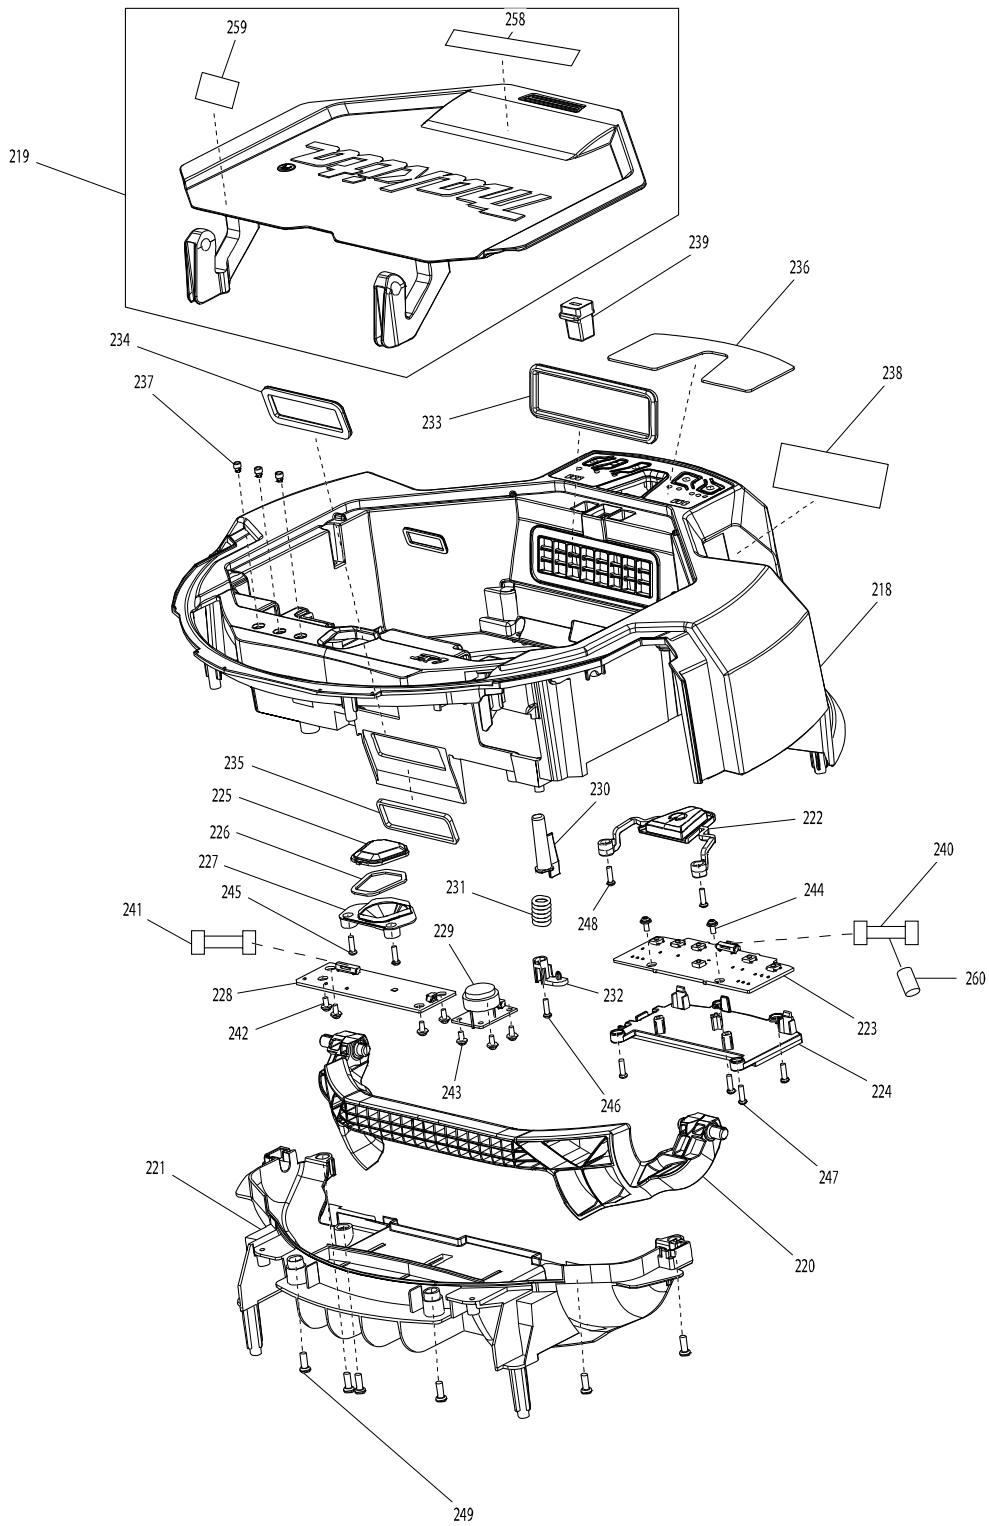

Modelo DRC200 ROBOTIC CLEANER

Modelo DRC200 ROBOTIC CLEANER

Modelo DRC200 ROBOTIC CLEANER

Modelo DRC200 ROBOTIC CLEANER

Modelo DRC200 ROBOTIC CLEANER

Modelo DRC200 ROBOTIC CLEANER

Artículo	Código	Descripción	Interc	Cantida	N/O	Opción 1	Opción 2	Notas
001	SH0000063	MAIN BRUSH ASSY		1				
002	SH0000064	BOTTOM PLATE ASSY		1				
003	SH0000065	SIDE BRUSH ASSY 2PCS		1				
004	SH0000066	FW COVER		1				
005	SH0000067	CABLE COVER R		1				
006	SH0000068	CABLE COVER L		1				
007	SH0000069	SCREW(M4X8 MACHIN)		4				
008	SH0000070	SB SCREW ASSY 2PCS		1				
009	SH0000071	SCREW(M3X10)		2				
010	SH0000071	SCREW(M3X10)		1				
011	SH0000221	SCREW(M4X16)		6				
012	SH0000221	SCREW(M4X16)		10				
013	SH0000072	LOWER BODY ASSY		1				
014	SH0000073	CONTROL PWB ASSY		1				
015	SH0000241	RF MODULE		1				
016	SH0000075	RF HOLDER		1				
017	SH0000076	CONTROL HOLDER ASSY		1				
D10		INC. 51,52						
018	SH0000078	AS PWB ASSY		1				
019	SH0000079	BATTERY PWB ASSY		1				
020	SH0000080	INSULATING SHEET		1				
021	SH0000081	TERMINAL HOLDER L		1				
022	SH0000082	TERMINAL HOLDER R		1				
023	SH0000083	RUBBER PIN		2				
024	SH0000083	RUBBER PIN		2				
025	SH0000084	FRONT ROLLER SHAFT		1				
026	SH0000085	FRONT ROLLER ASSY		1				
027	SH0000086	IR SENSOR C ASSY		1				
028	SH0000086	IR SENSOR C ASSY		1				
029	SH0000087	IR SENSOR S ASSY		1				
030	SH0000087	IR SENSOR S ASSY		1				
031	SH0000088	BL SENSOR ASSY		1				
032	SH0000222	SENSOR LENS SHEET		2				
033	SH0000222	SENSOR LENS SHEET		1				
035	SH0000222	SENSOR LENS SHEET		1				
036	SH0000222	SENSOR LENS SHEET		1				
037	SH0000222	SENSOR LENS SHEET		1				
038	SH0000089	WEIGHT PLATE		2				
039	SH0000090	BUMPER ANGLE L		1				
040	SH0000091	BUMPER ANGLE R		1				
041	SH0000092	BUMPER SPRING		1				
042	SH0000092	BUMPER SPRING		1				
043	SH0000093	SB UNIT L ASSY		1				
D10		INC. 101-110,112						
044	SH0000094	SB UNIT R ASSY		1				
D10		INC. 114-123,125						
045	SH0000095	PB SUPPORT S ASSY		1				
D10		INC. 127-138,140						