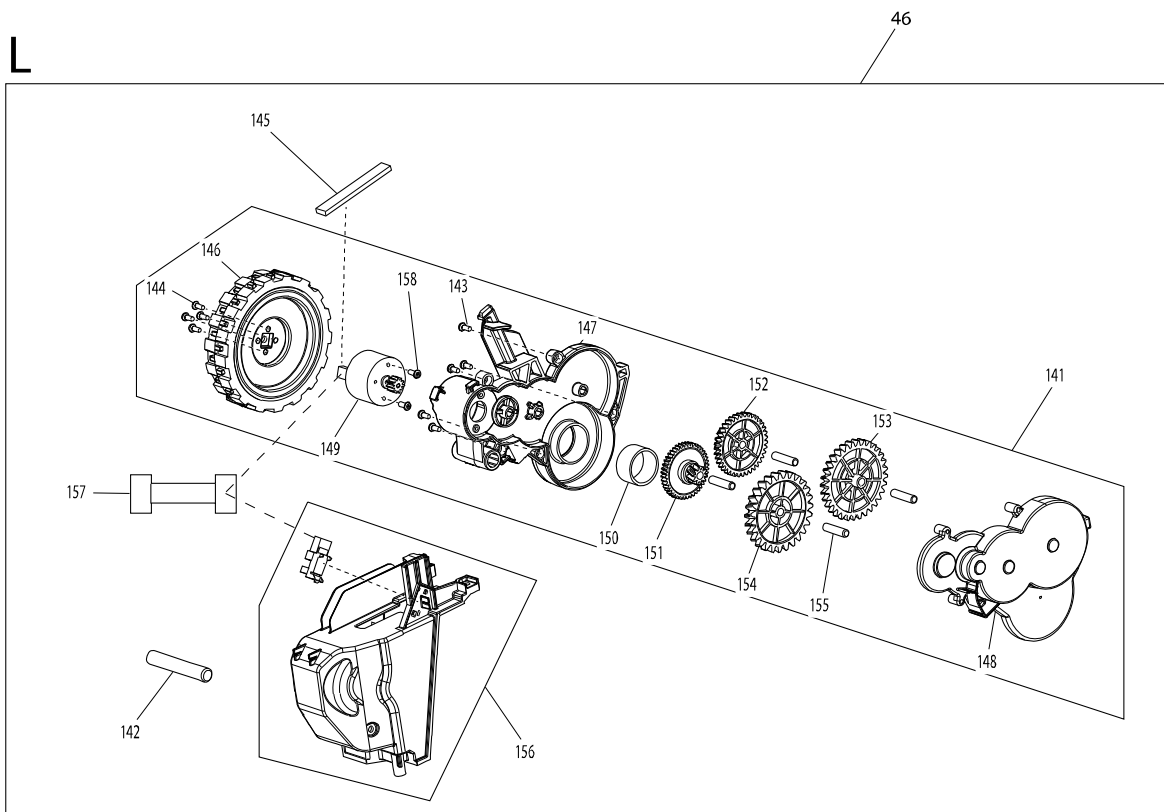

Modelo DRC200 ROBOTIC CLEANER

Modelo DRC200 ROBOTIC CLEANER

Modelo DRC200 ROBOTIC CLEANER

Modelo DRC200 ROBOTIC CLEANER

Modelo DRC200 ROBOTIC CLEANER

Modelo DRC200 ROBOTIC CLEANER

Artículo	Código	Descripción	Interc	Cantida	N/O	Opción 1	Opción 2	Notas
001	SH0000063	MAIN BRUSH ASSY		1				
002	SH0000064	BOTTOM PLATE ASSY		1				
003	SH0000065	SIDE BRUSH ASSY 2PCS		1				
004	SH0000066	FW COVER		1				
005	SH0000067	CABLE COVER R		1				
006	SH0000068	CABLE COVER L		1				
007	SH0000069	SCREW(M4X8 MACHIN)		4				
008	SH0000070	SB SCREW ASSY 2PCS		1				
009	SH0000071	SCREW(M3X10)		2				
010	SH0000071	SCREW(M3X10)		1				
011	SH0000221	SCREW(M4X16)		6				
012	SH0000221	SCREW(M4X16)		10				
013	SH0000072	LOWER BODY ASSY		1				
014	SH0000073	CONTROL PWB ASSY		1				
015	SH0000241	RF MODULE		1				
016	SH0000075	RF HOLDER		1				
017	SH0000076	CONTROL HOLDER ASSY		1				
D10		INC. 51,52						
018	SH0000078	AS PWB ASSY		1				
019	SH0000079	BATTERY PWB ASSY		1				
020	SH0000080	INSULATING SHEET		1				
021	SH0000081	TERMINAL HOLDER L		1				
022	SH0000082	TERMINAL HOLDER R		1				
023	SH0000083	RUBBER PIN		2				
024	SH0000083	RUBBER PIN		2				
025	SH0000084	FRONT ROLLER SHAFT		1				
026	SH0000085	FRONT ROLLER ASSY		1				
027	SH0000086	IR SENSOR C ASSY		1				
028	SH0000086	IR SENSOR C ASSY		1				
029	SH0000087	IR SENSOR S ASSY		1				
030	SH0000087	IR SENSOR S ASSY		1				
031	SH0000088	BL SENSOR ASSY		1				
032	SH0000222	SENSOR LENS SHEET		2				
033	SH0000222	SENSOR LENS SHEET		1				
035	SH0000222	SENSOR LENS SHEET		1				
036	SH0000222	SENSOR LENS SHEET		1				
037	SH0000222	SENSOR LENS SHEET		1				
038	SH0000089	WEIGHT PLATE		2				
039	SH0000090	BUMPER ANGLE L		1				
040	SH0000091	BUMPER ANGLE R		1				
041	SH0000092	BUMPER SPRING		1				
042	SH0000092	BUMPER SPRING		1				
043	SH0000093	SB UNIT L ASSY		1				
D10		INC. 101-110,112						
044	SH0000094	SB UNIT R ASSY		1				
D10		INC. 114-123,125						
045	SH0000095	PB SUPPORT S ASSY		1				
D10		INC. 127-138,140						