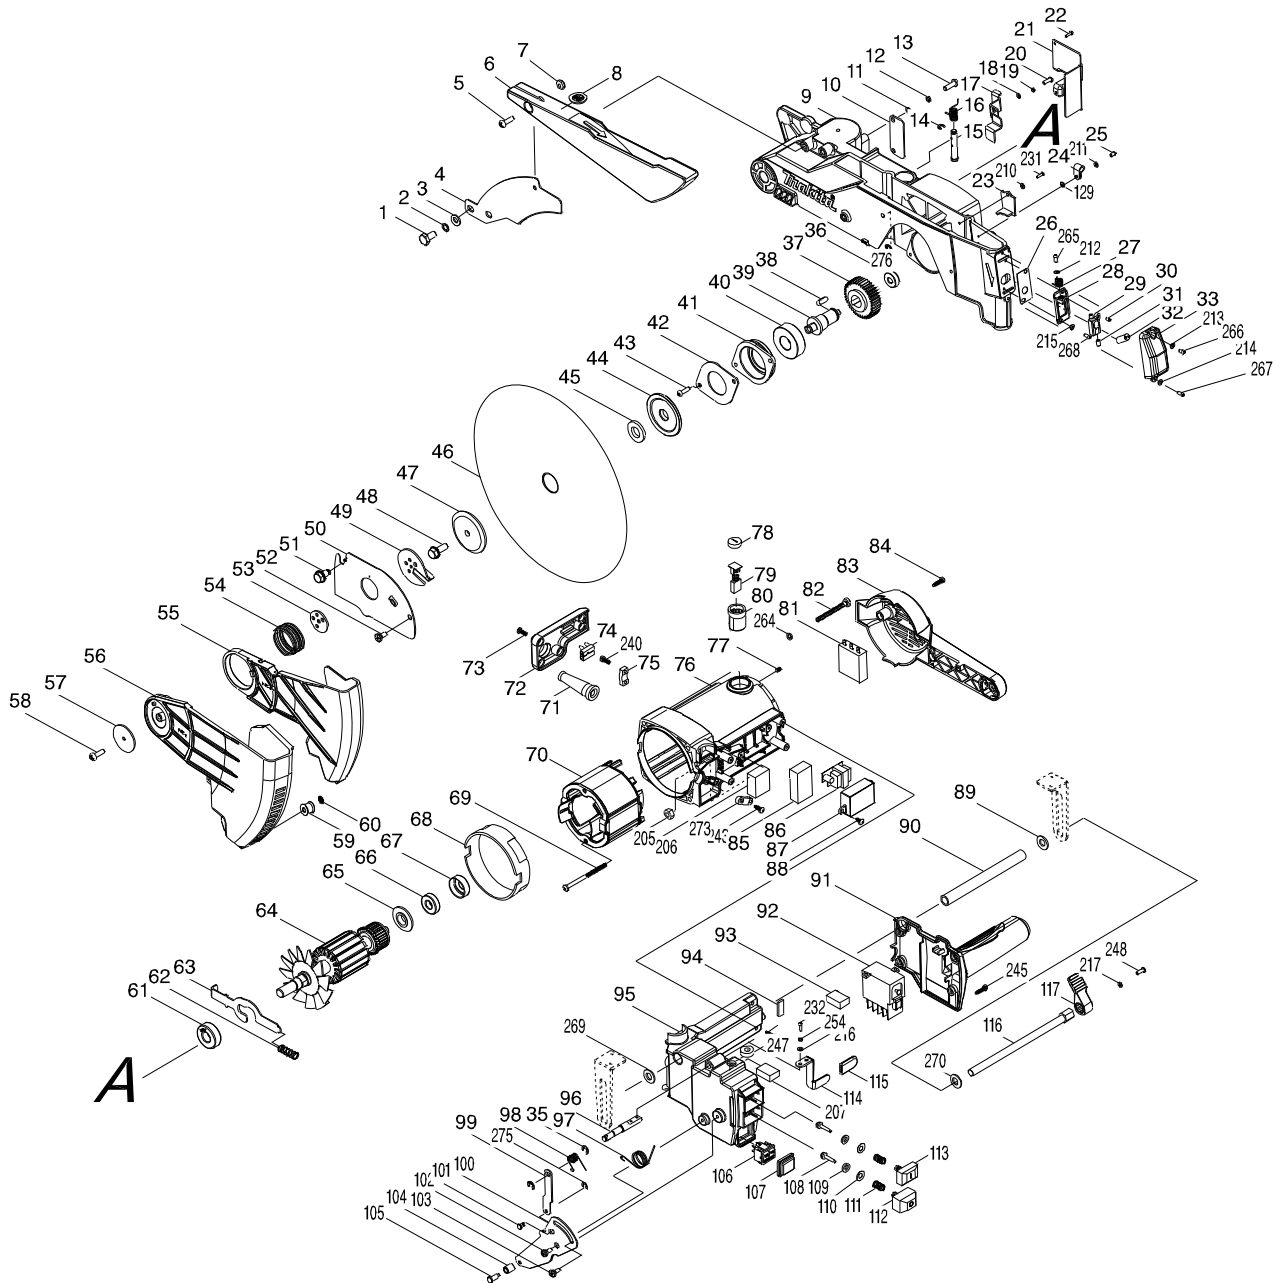

# Modelo LH1201FL 305MM TABLE TOP MITER SAW