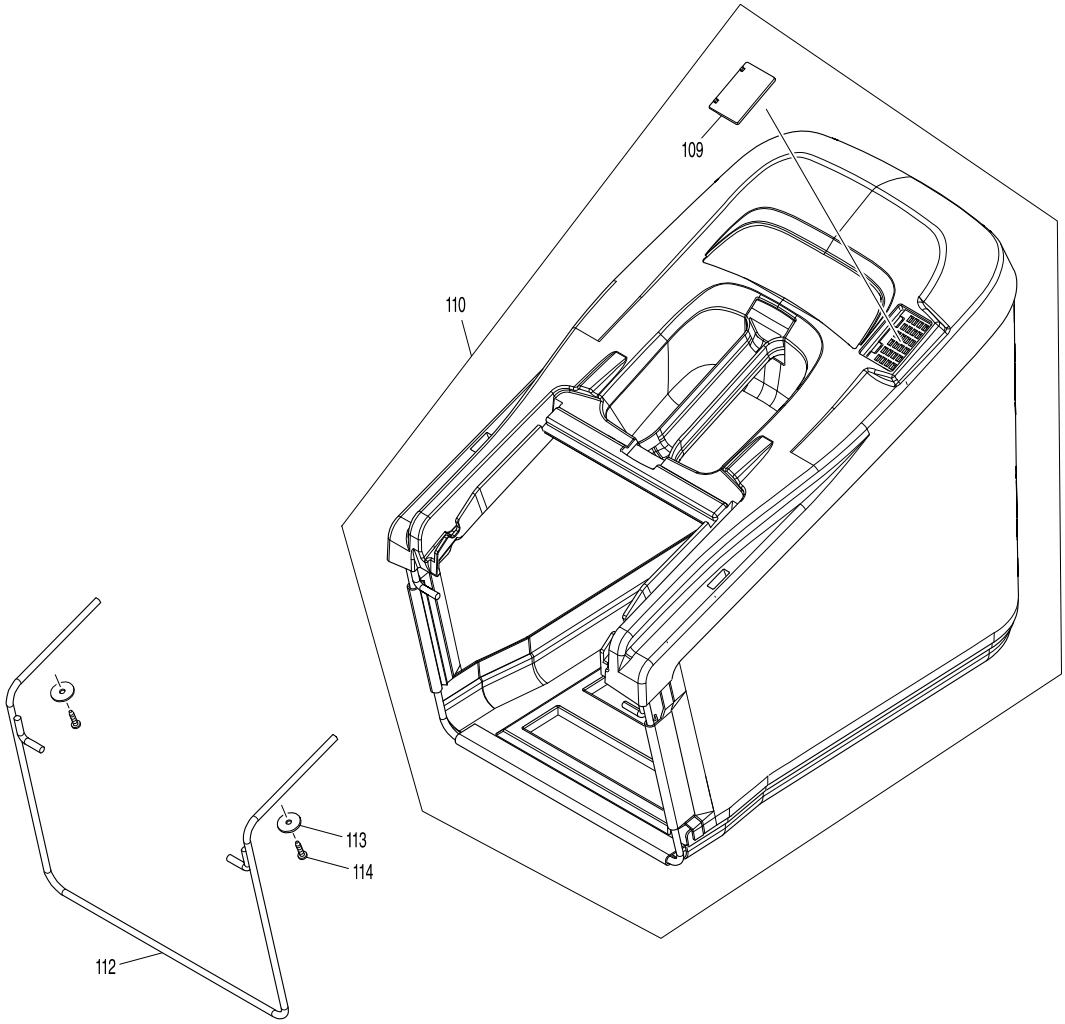

Modelo DLM431 430MM CORDLESS LAWN MOWER

Artículo	Código	Descripción	Interc	Cantida	N/O	Opción 1	Opción 2	Notas
001	273675-0	ASA A LM430D		1				
002	266459-3	TORNILLO M5X25 PC5001C		2				
003	453250-0	PALANCA BLOQUEO LM430D		1				
004	453251-8	SOPORTE PALANCA BLOQUEO LM430D		1				
005	233173-6	MUELLE COMPRESION UC4020A		1				
006	141300-0	TAPA TRASERA LM430D		1	*			
C10	890375-3	CAUTION LABEL		1	*			
006-1	144076-8	REAR FLAP COMPLETE	<	1				
C10	890375-3	CAUTION LABEL		1				
007	961018-5	GRUPILLA E-5*		1				
008	256871-5	BULON TAPA TRASERA LM430D		1				
009	233597-6	MUELLE TAPA TRASERA LM430D		1				
010	961018-5	GRUPILLA E-5*		1				
011	266326-2	TORNILLO M4X18		2				
012	266326-2	TORNILLO M4X18		4				
013	456347-4	COWLING M		1				
014	851P60-9	DLM431 NAME PLATE		1				
015	143506-6	BATTERY COVER COMPLETE E		1				
C10	890380-0	CAUTION LABEL		1				
D10		INC. 120,121						
016	266326-2	TORNILLO M4X18		3				
017	187926-4	TERMINAL HOUSING SET		1				
C10	263005-3	FIJADOR 6*		4				
D10		INC. 19						
018	644808-8	TERMINAL		2				
019	187926-4	TERMINAL HOUSING SET		1				
C10	263005-3	FIJADOR 6*		4				
D10		INC. 17						
020	890383-4	MAKITA LOGO LABEL		1				
021	453258-4	TAPA CARCASA MOTOR LM430D		1				
022	266326-2	TORNILLO M4X18		2				
023	266774-5	TORNILLO 6X30 LM430D		3				
024	629177-8	DC MOTOR		1				
025	620479-5	CONTROLLER		1				
026	265999-8	TORNILLO M4X25		2				
027	687149-9	STRAIN RELIEF		1				
028	643890-4	LLAVE LM430D		1				
029	266326-2	TORNILLO M4X18		2				
030	632F82-6	LEAD UNIT		1				
031	688131-1	FILTRO DE LINEA LS1013		1				
032	688140-0	RECUBRIMIENTO CABLE LF1000		2				
033	688164-6	FILTRO DE LINEA 6940D		2				
034	456346-6	DECK		1				
035	453239-8	TAPA INFERIOR LM430D		1				
036	266326-2	TORNILLO M4X18		3				
037	224444-2	ARANDELA INTERIOR LM430D		1				
038	196060-9	CUCHILLA LM430D		1	*			
038-1	197762-0	BLADE 430 SET	<	1