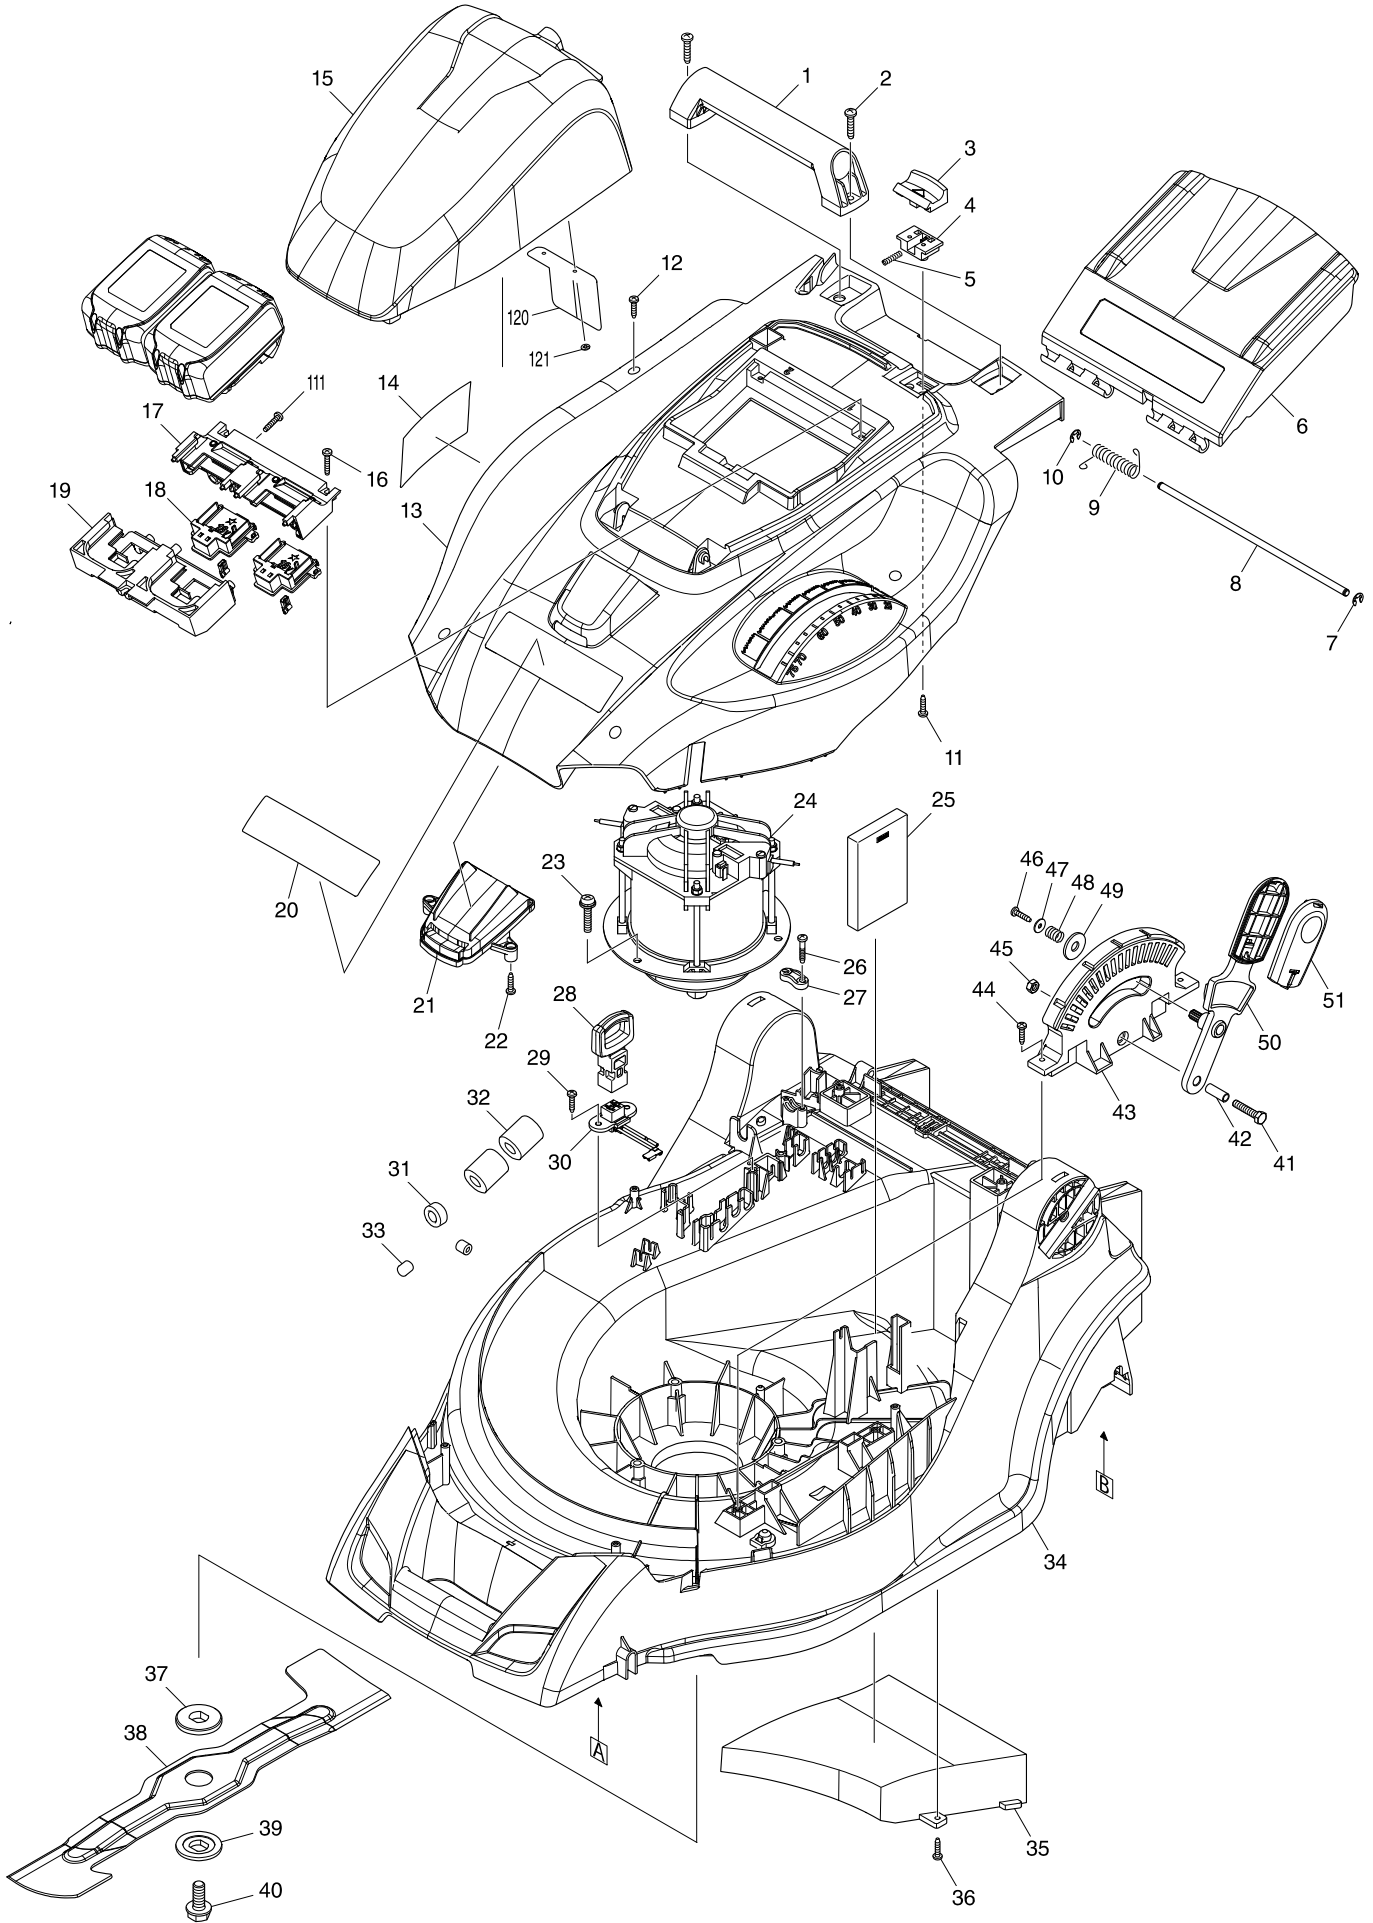

Modelo DLM431 430MM CORDLESS LAWN MOWER

Modelo DLM431 430MM CORDLESS LAWN MOWER

Modelo DLM431 430MM CORDLESS LAWN MOWER

Modelo DLM431 430MM CORDLESS LAWN MOWER

Artículo	Código	Descripción	Interc	Cantida	N/O	Opción 1	Opción 2	Notas
001	273675-0	ASA A LM430D		1				
002	266459-3	TORNILLO M5X25 PC5001C		2				
003	453250-0	PALANCA BLOQUEO LM430D		1				
004	453251-8	SOPORTE PALANCA BLOQUEO LM430D		1				
005	233173-6	MUELLE COMPRESION UC4020A		1				
006	141300-0	TAPA TRASERA LM430D		1	*			
C10	890375-3	CAUTION LABEL		1	*			
006-1	144076-8	REAR FLAP COMPLETE	<	1				
C10	890375-3	CAUTION LABEL		1				
007	961018-5	GRUPILLA E-5*		1				
008	256871-5	BULON TAPA TRASERA LM430D		1				
009	233597-6	MUELLE TAPA TRASERA LM430D		1				
010	961018-5	GRUPILLA E-5*		1				
011	266326-2	TORNILLO M4X18		2				
012	266326-2	TORNILLO M4X18		4				
013	456347-4	COWLING M		1				
014	851P60-9	DLM431 NAME PLATE		1				
015	143506-6	BATTERY COVER COMPLETE E		1				
C10	890380-0	CAUTION LABEL		1				
D10		INC. 120,121						
016	266326-2	TORNILLO M4X18		3				
017	187926-4	TERMINAL HOUSING SET		1				
C10	263005-3	FIJADOR 6*		4				
D10		INC. 19						
018	644808-8	TERMINAL		2				
019	187926-4	TERMINAL HOUSING SET		1				
C10	263005-3	FIJADOR 6*		4				
D10		INC. 17						
020	890383-4	MAKITA LOGO LABEL		1				
021	453258-4	TAPA CARCASA MOTOR LM430D		1				
022	266326-2	TORNILLO M4X18		2				
023	266774-5	TORNILLO 6X30 LM430D		3				
024	629177-8	DC MOTOR		1				
025	620479-5	CONTROLLER		1				
026	265999-8	TORNILLO M4X25		2				
027	687149-9	STRAIN RELIEF		1				
028	643890-4	LLAVE LM430D		1				
029	266326-2	TORNILLO M4X18		2				
030	632F82-6	LEAD UNIT		1				
031	688131-1	FILTRO DE LINEA LS1013		1				
032	688140-0	RECUBRIMIENTO CABLE LF1000		2				
033	688164-6	FILTRO DE LINEA 6940D		2				
034	456346-6	DECK		1				
035	453239-8	TAPA INFERIOR LM430D		1				
036	266326-2	TORNILLO M4X18		3				
037	224444-2	ARANDELA INTERIOR LM430D		1				
038	196060-9	CUCHILLA LM430D		1	*			
038-1	197762-0	BLADE 430 SET	<	1				