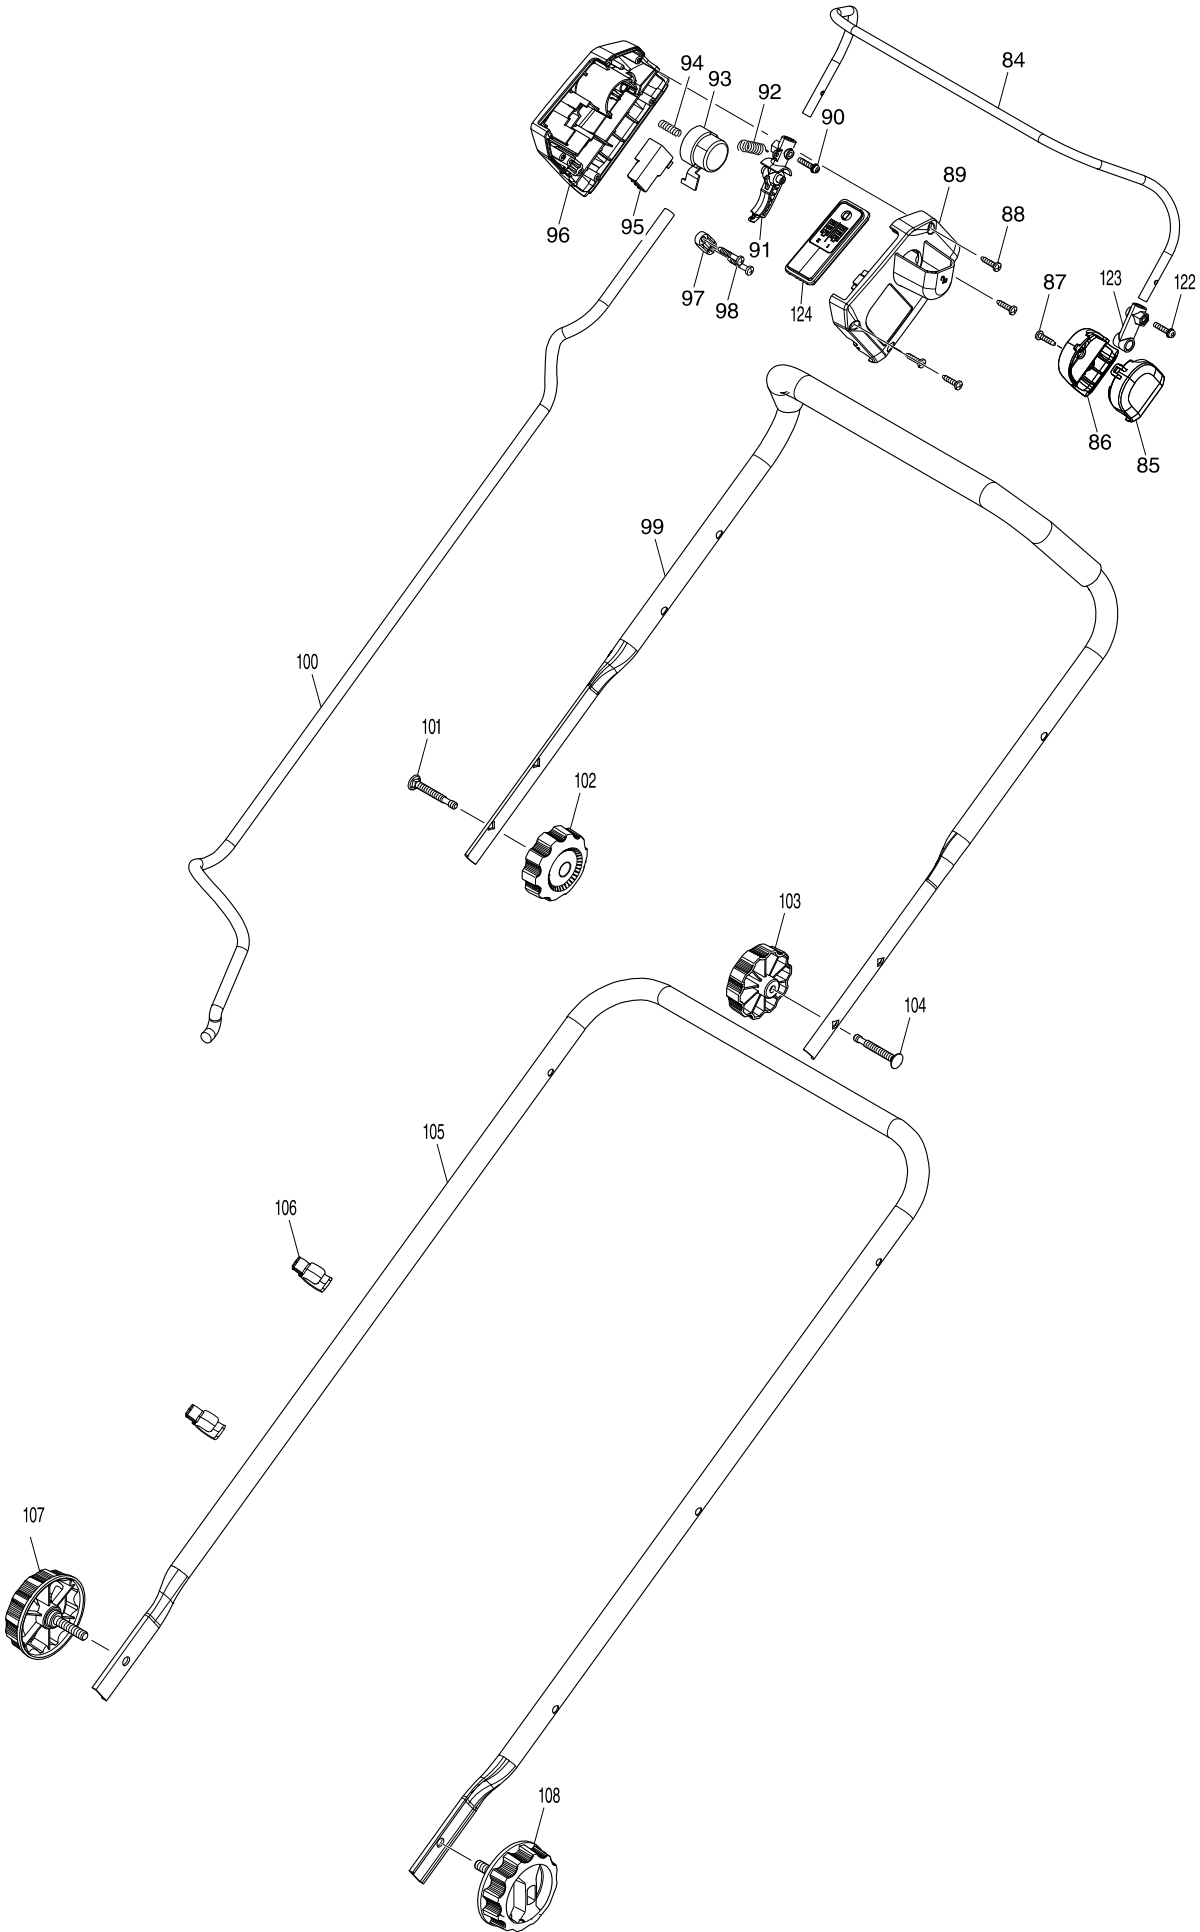

Modelo DLM431 430MM CORDLESS LAWN MOWER

Modelo DLM431 430MM CORDLESS LAWN MOWER

Modelo DLM431 430MM CORDLESS LAWN MOWER

Modelo DLM431 430MM CORDLESS LAWN MOWER

Artículo	Código	Descripción	Interc	Cantida	N/O	Opción 1	Opción 2	Notas
001	273675-0	ASA A LM430D		1				
002	266459-3	TORNILLO M5X25 PC5001C		2				
003	453250-0	PALANCA BLOQUEO LM430D		1				
004	453251-8	SOPORTE PALANCA BLOQUEO LM430D		1				
005	233173-6	MUELLE COMPRESION UC4020A		1				
006	141300-0	TAPA TRASERA LM430D		1	*			
C10	890375-3	CAUTION LABEL		1	*			
006-1	144076-8	REAR FLAP COMPLETE	<	1				
C10	890375-3	CAUTION LABEL		1				
007	961018-5	GRUPILLA E-5*		1				
008	256871-5	BULON TAPA TRASERA LM430D		1				
009	233597-6	MUELLE TAPA TRASERA LM430D		1				
010	961018-5	GRUPILLA E-5*		1				
011	266326-2	TORNILLO M4X18		2				
012	266326-2	TORNILLO M4X18		4				
013	456347-4	COWLING M		1				
014	851P60-9	DLM431 NAME PLATE		1				
015	143506-6	BATTERY COVER COMPLETE E		1				
C10	890380-0	CAUTION LABEL		1				
D10		INC. 120,121						
016	266326-2	TORNILLO M4X18		3				
017	187926-4	TERMINAL HOUSING SET		1				
C10	263005-3	FIJADOR 6*		4				
D10		INC. 19						
018	644808-8	TERMINAL		2				
019	187926-4	TERMINAL HOUSING SET		1				
C10	263005-3	FIJADOR 6*		4				
D10		INC. 17						
020	890383-4	MAKITA LOGO LABEL		1				
021	453258-4	TAPA CARCASA MOTOR LM430D		1				
022	266326-2	TORNILLO M4X18		2				
023	266774-5	TORNILLO 6X30 LM430D		3				
024	629177-8	DC MOTOR		1				
025	620479-5	CONTROLLER		1				
026	265999-8	TORNILLO M4X25		2				
027	687149-9	STRAIN RELIEF		1				
028	643890-4	LLAVE LM430D		1				
029	266326-2	TORNILLO M4X18		2				
030	632F82-6	LEAD UNIT		1				
031	688131-1	FILTRO DE LINEA LS1013		1				
032	688140-0	RECUBRIMIENTO CABLE LF1000		2				
033	688164-6	FILTRO DE LINEA 6940D		2				
034	456346-6	DECK		1				
035	453239-8	TAPA INFERIOR LM430D		1				
036	266326-2	TORNILLO M4X18		3				
037	224444-2	ARANDELA INTERIOR LM430D		1				
038	196060-9	CUCHILLA LM430D		1	*			
038-1	197762-0	BLADE 430 SET	<	1				