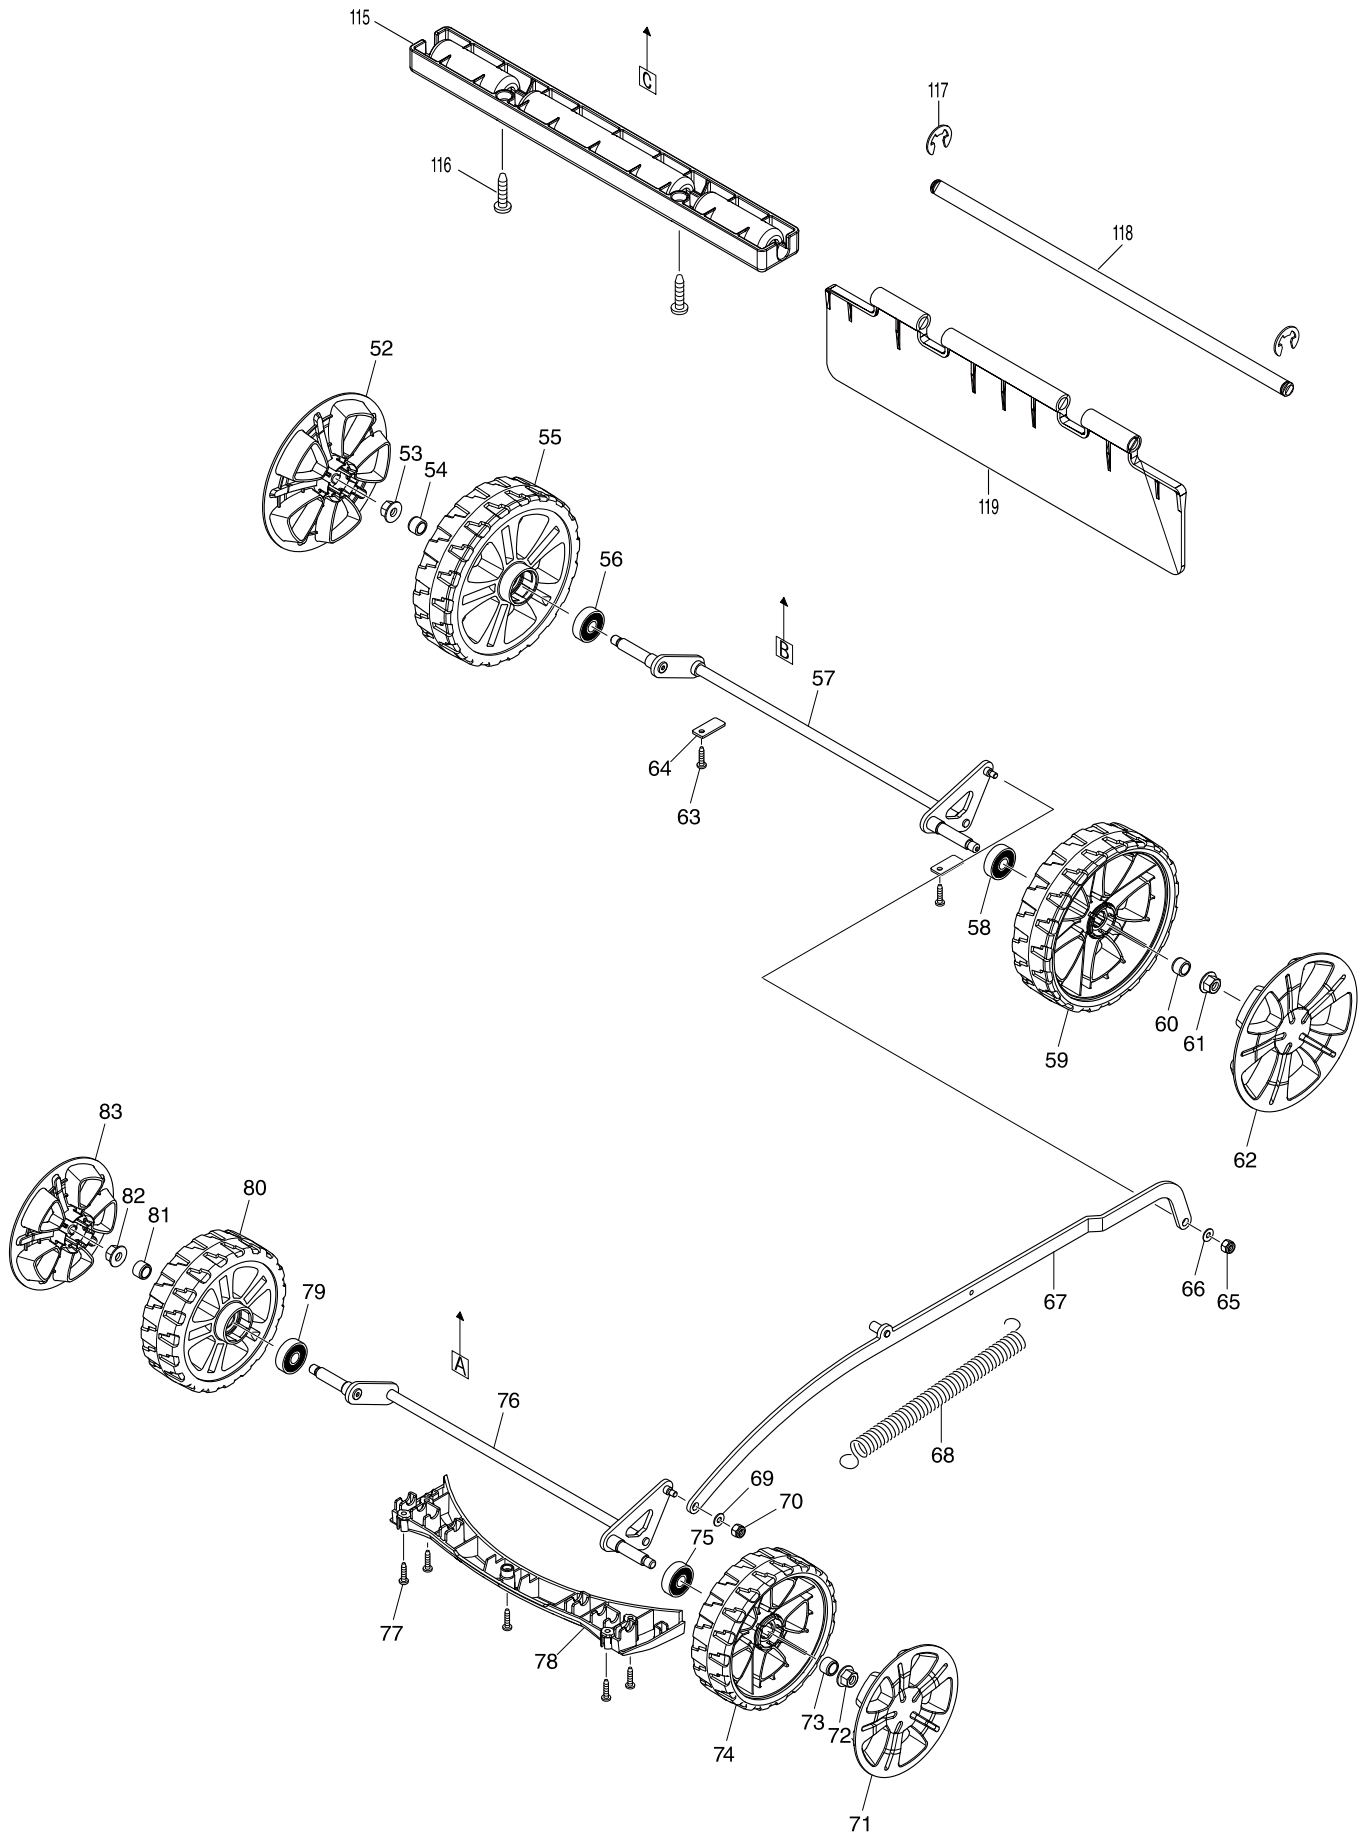

Modelo DLM431 430MM CORDLESS LAWN MOWER

Modelo DLM431 430MM CORDLESS LAWN MOWER

Modelo DLM431 430MM CORDLESS LAWN MOWER

Modelo DLM431 430MM CORDLESS LAWN MOWER

Artículo	Código	Descripción	Interc	Cantida	N/O	Opción 1	Opción 2	Notas
001	273675-0	ASA A LM430D		1				
002	266459-3	TORNILLO M5X25 PC5001C		2				
003	453250-0	PALANCA BLOQUEO LM430D		1				
004	453251-8	SOPORTE PALANCA BLOQUEO LM430D		1				
005	233173-6	MUELLE COMPRESION UC4020A		1				
006	141300-0	TAPA TRASERA LM430D		1	*			
C10	890375-3	CAUTION LABEL		1	*			
006-1	144076-8	REAR FLAP COMPLETE	<	1				
C10	890375-3	CAUTION LABEL		1				
007	961018-5	GRUPILLA E-5*		1				
008	256871-5	BULON TAPA TRASERA LM430D		1				
009	233597-6	MUELLE TAPA TRASERA LM430D		1				
010	961018-5	GRUPILLA E-5*		1				
011	266326-2	TORNILLO M4X18		2				
012	266326-2	TORNILLO M4X18		4				
013	456347-4	COWLING M		1				
014	851P60-9	DLM431 NAME PLATE		1				
015	143506-6	BATTERY COVER COMPLETE E		1				
C10	890380-0	CAUTION LABEL		1				
D10		INC. 120,121						
016	266326-2	TORNILLO M4X18		3				
017	187926-4	TERMINAL HOUSING SET		1				
C10	263005-3	FIJADOR 6*		4				
D10		INC. 19						
018	644808-8	TERMINAL		2				
019	187926-4	TERMINAL HOUSING SET		1				
C10	263005-3	FIJADOR 6*		4				
D10		INC. 17						
020	890383-4	MAKITA LOGO LABEL		1				
021	453258-4	TAPA CARCASA MOTOR LM430D		1				
022	266326-2	TORNILLO M4X18		2				
023	266774-5	TORNILLO 6X30 LM430D		3				
024	629177-8	DC MOTOR		1				
025	620479-5	CONTROLLER		1				
026	265999-8	TORNILLO M4X25		2				
027	687149-9	STRAIN RELIEF		1				
028	643890-4	LLAVE LM430D		1				
029	266326-2	TORNILLO M4X18		2				
030	632F82-6	LEAD UNIT		1				
031	688131-1	FILTRO DE LINEA LS1013		1				
032	688140-0	RECUBRIMIENTO CABLE LF1000		2				
033	688164-6	FILTRO DE LINEA 6940D		2				
034	456346-6	DECK		1				
035	453239-8	TAPA INFERIOR LM430D		1				
036	266326-2	TORNILLO M4X18		3				
037	224444-2	ARANDELA INTERIOR LM430D		1				
038	196060-9	CUCHILLA LM430D		1	*			
038-1	197762-0	BLADE 430 SET	<	1				