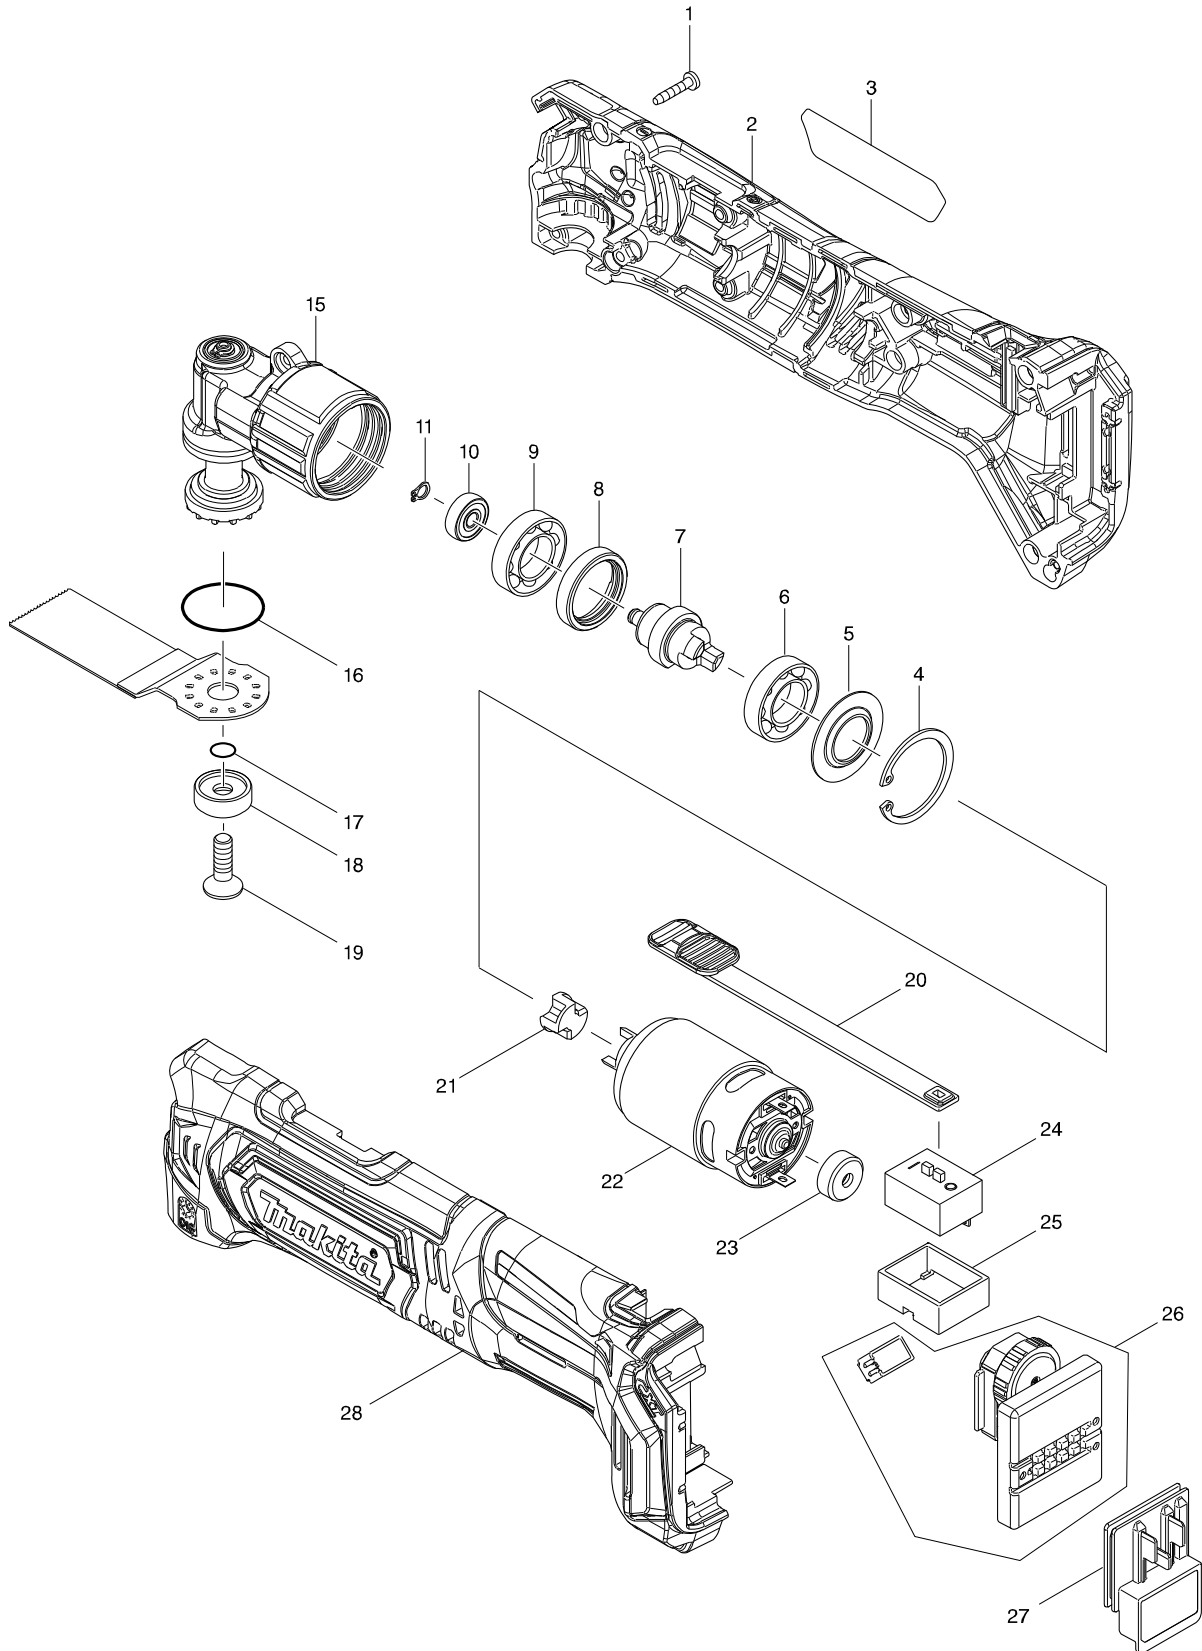

Modelo TM30D CORDLESS MULTI TOOL

Modelo TM30D CORDLESS MULTI TOOL

Artículo	Código	Descripción	Interc	Cantida	N/O	Opción 1	Opción 2	Notas
001	266429-2	TAPPING SCREW 3X16		12				
002	183E32-3	MOTOR HOUSING SET		1				
C10	263039-6	RUBBER PIN 4		3				
C20	424859-5	CUSHION		2				
D10		INC. 28						
003	852E52-5	TM30D NAME PLATE		1				
004	962151-6	RETAINING RING R-32		1				
005	253368-5	WASHER 16		1				
006	210147-4	BALL BEARING 6902		1				
007	326719-6	CRANK SHAFT		1				
008	456788-4	SPACER 21		1				
009	210147-4	BALL BEARING 6902		1				
010	210144-0	SPHERE BEARING 505		1				
011	961008-8	RETAINING RING S-5		1				
015	144085-7	CRANK HOUSING COMPLETE		1				
016	213987-9	O-RING 25		1				
017	213021-5	O RING 5		1				
018	224455-7	OUTER FLANGE 22		1				
019	266783-4	HEX SOCKET C.S.H.SCREW M6X20		1				
020	456791-5	SWITCH KNOB		1				
021	424833-3	SPACER		1				
022	629221-1	DC MOTOR		1				
023	424467-2	CAP		1				
024	651610-2	SWITCH		1				
025	424860-0	SWITCH COVER		1				
026	620522-0	CONTROLLER		1				
C10	620543-2	LED CIRCUIT		1				
027	644813-5	TERMINAL		1				
028	183E32-3	MOTOR HOUSING SET		1				
C10	263039-6	RUBBER PIN 4		3				
C20	424859-5	CUSHION		2				
D10		INC. 2						
A01	783233-9	HEX. WRENCH 5		1				
A02B	143644-4	PLASTIC CASE COMPLETE		1				
C10	162302-3	LATCH		2				
A03B	196272-4	ADAPTER A SET		1				
A04B	B-21325	SEGMENT SAW BLADE 85 TMA006		1				
A05B	B-21353	PLUNGE CUT SAW BLADE 28 TMA009		1				
A06B	B-21537	SANDING PAD		1				
A07B	821538-0	TOOL BOX		1				
A08B	197766-2	DUST ATTACHMENT SET		1				
A09B	456128-6	BATTERY COVER		1				
A10B	***DC10SA	DC10SA BATTERY CHARGER		1				
D10		COMPO-PARTS						
A11B	197394-3	BATTERY BL1020B SET		2				