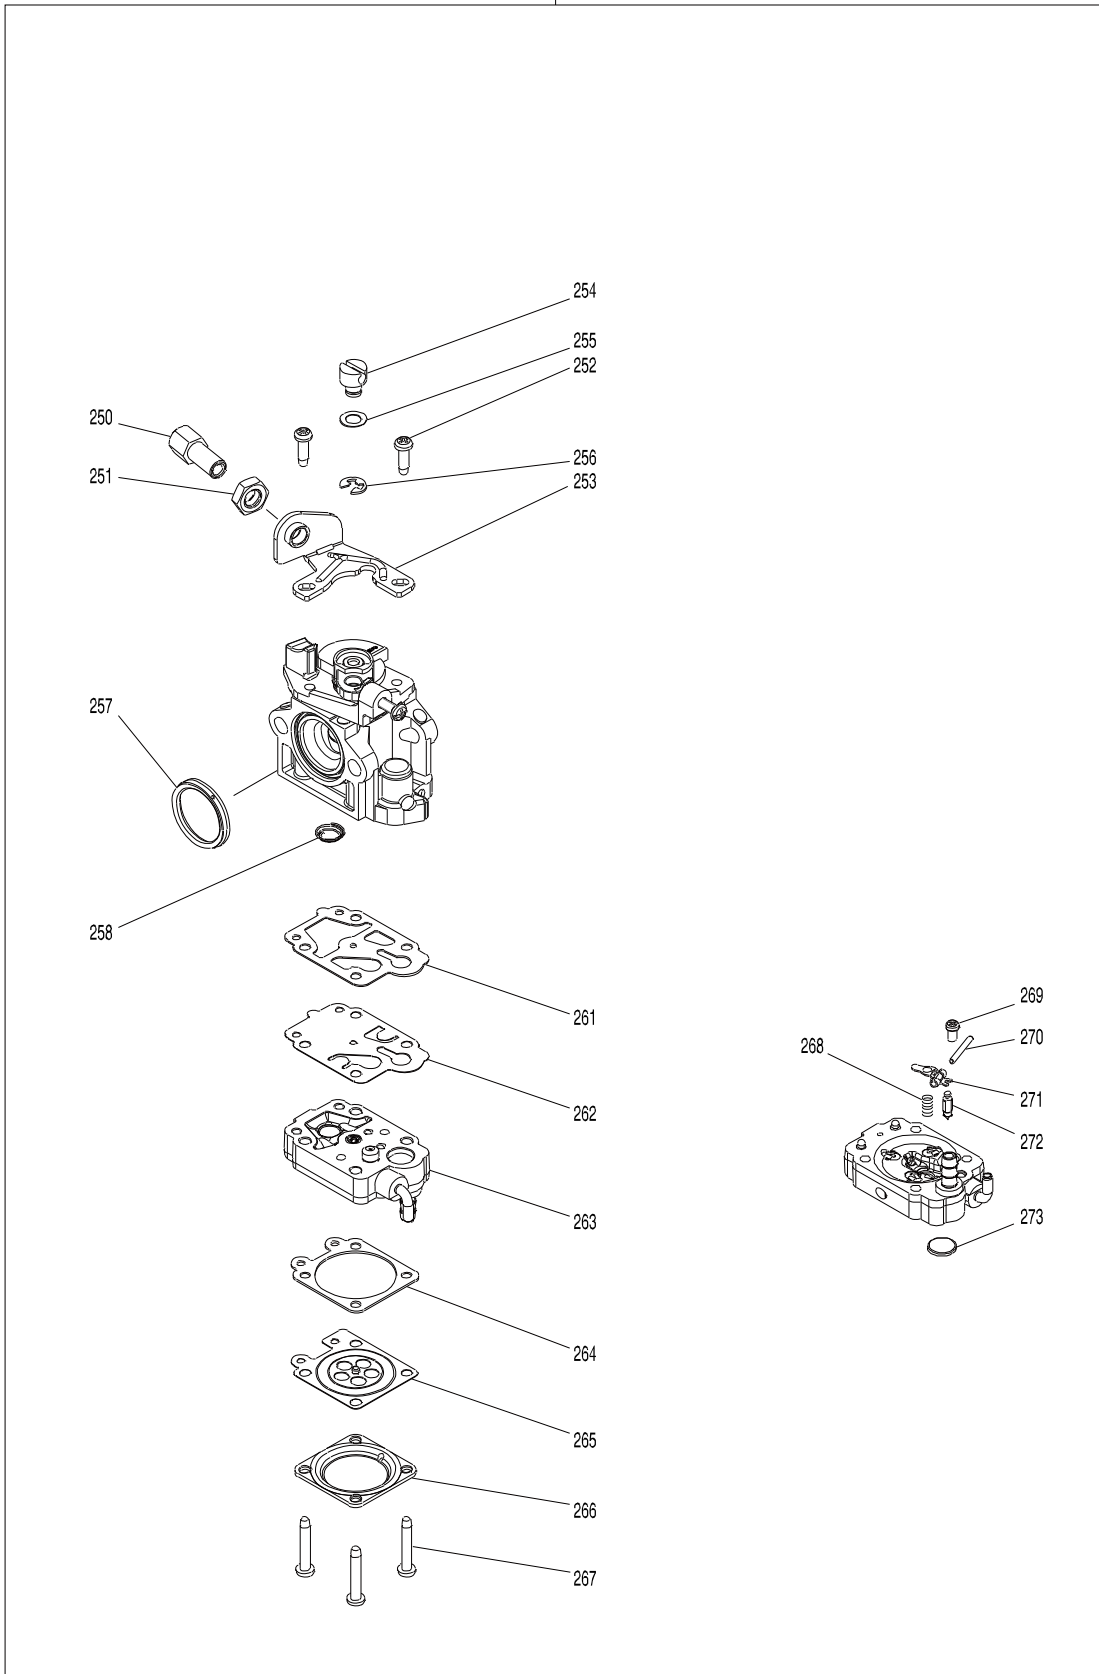

Modelo EB5300TH PETROL BLOWER

220

Artículo	Código	Descripción	Interc	Cantidad	N/O	Opción 1	Opción 2	Notas
001	412144-8	ELBOW		1				
002	213645-7	O RING 93		1				
003	852V99-1	SERIAL NO. LABEL		1				
005	803T61-7	CAUTION LABEL		1				
006	801D19-4	SERIAL NO. LABEL		1				
008	457098-2	FRONT VOLUTE CASE		1				
010	922343-9	TORNILLO M6X25 UK360D		6				
011	240170-5	FAN 243		1				
012	922343-9	TORNILLO M6X25 UK360D		4				
013	457099-0	REAR VOLUTE CASE		1				
014	266420-0	TORNILLO TAPA HR2800		10				
017	232328-0	COMPRESSION SPRING 22		2				
018	454904-2	SPRING HOLDER B		2				
019	922223-9	TORNILLO 5X16 EBH252		2				
022	232329-8	COMPRESSION SPRING 22		2				
023	454904-2	SPRING HOLDER B		2				
024	922223-9	TORNILLO 5X16 EBH252		2				
025	161544-6	BAND R COMPLETE M		1				
026	161543-8	BAND L COMPLETE M		1				
027	266420-0	TORNILLO TAPA HR2800		5				
028	144360-1	ENGINE COVER COMPLETE M		1				
C10	898343-0	CAUTION LABEL		1				
029	424909-6	PLUG COVER		1				
030	424620-0	DAMPER		2				
031	163532-9	FILTRO PB7600.4		1				
032	345920-4	ABRAZADERA FILTRO EBH252		1				
033	123788-6	FUEL TUBE ASSEMBLY		1				
D10		INC. 34-37						
034	168396-6	FIJADOR PARA PS220TH		1				
035	424505-0	GROMMET		1				
036	412120-2	FUEL TUBE 3-370		1				
037	412114-7	FUEL TUBE 3-370		1				
038	422137-7	TUBE GUARD 20-102		1				
039	125728-0	TAPON GASOLINA CPL MS246.4		1				
044	457086-9	FUEL TANK		1				
046	457097-4	FRAME		1				
048	922223-9	TORNILLO 5X16 EBH252		2				
052	6672500300	REMACHE PB7600.4		4	*			
052-1	458158-3	RIVET 6	O	4				
053	161567-4	HIP BELT		1				
054	6672500300	REMACHE PB7600.4		2	*			
054-1	458158-3	RIVET 6	O	2				
055	424678-9	RUBBER RING 25		1				
059	810455-9	CAUTION PLATE		1				
060	266326-2	TORNILLO M4X18		5				
061	183F27-2	LEVER CASE SET		1				
D10		INC. 74						
062	632J31-7	LEAD UNIT A		1