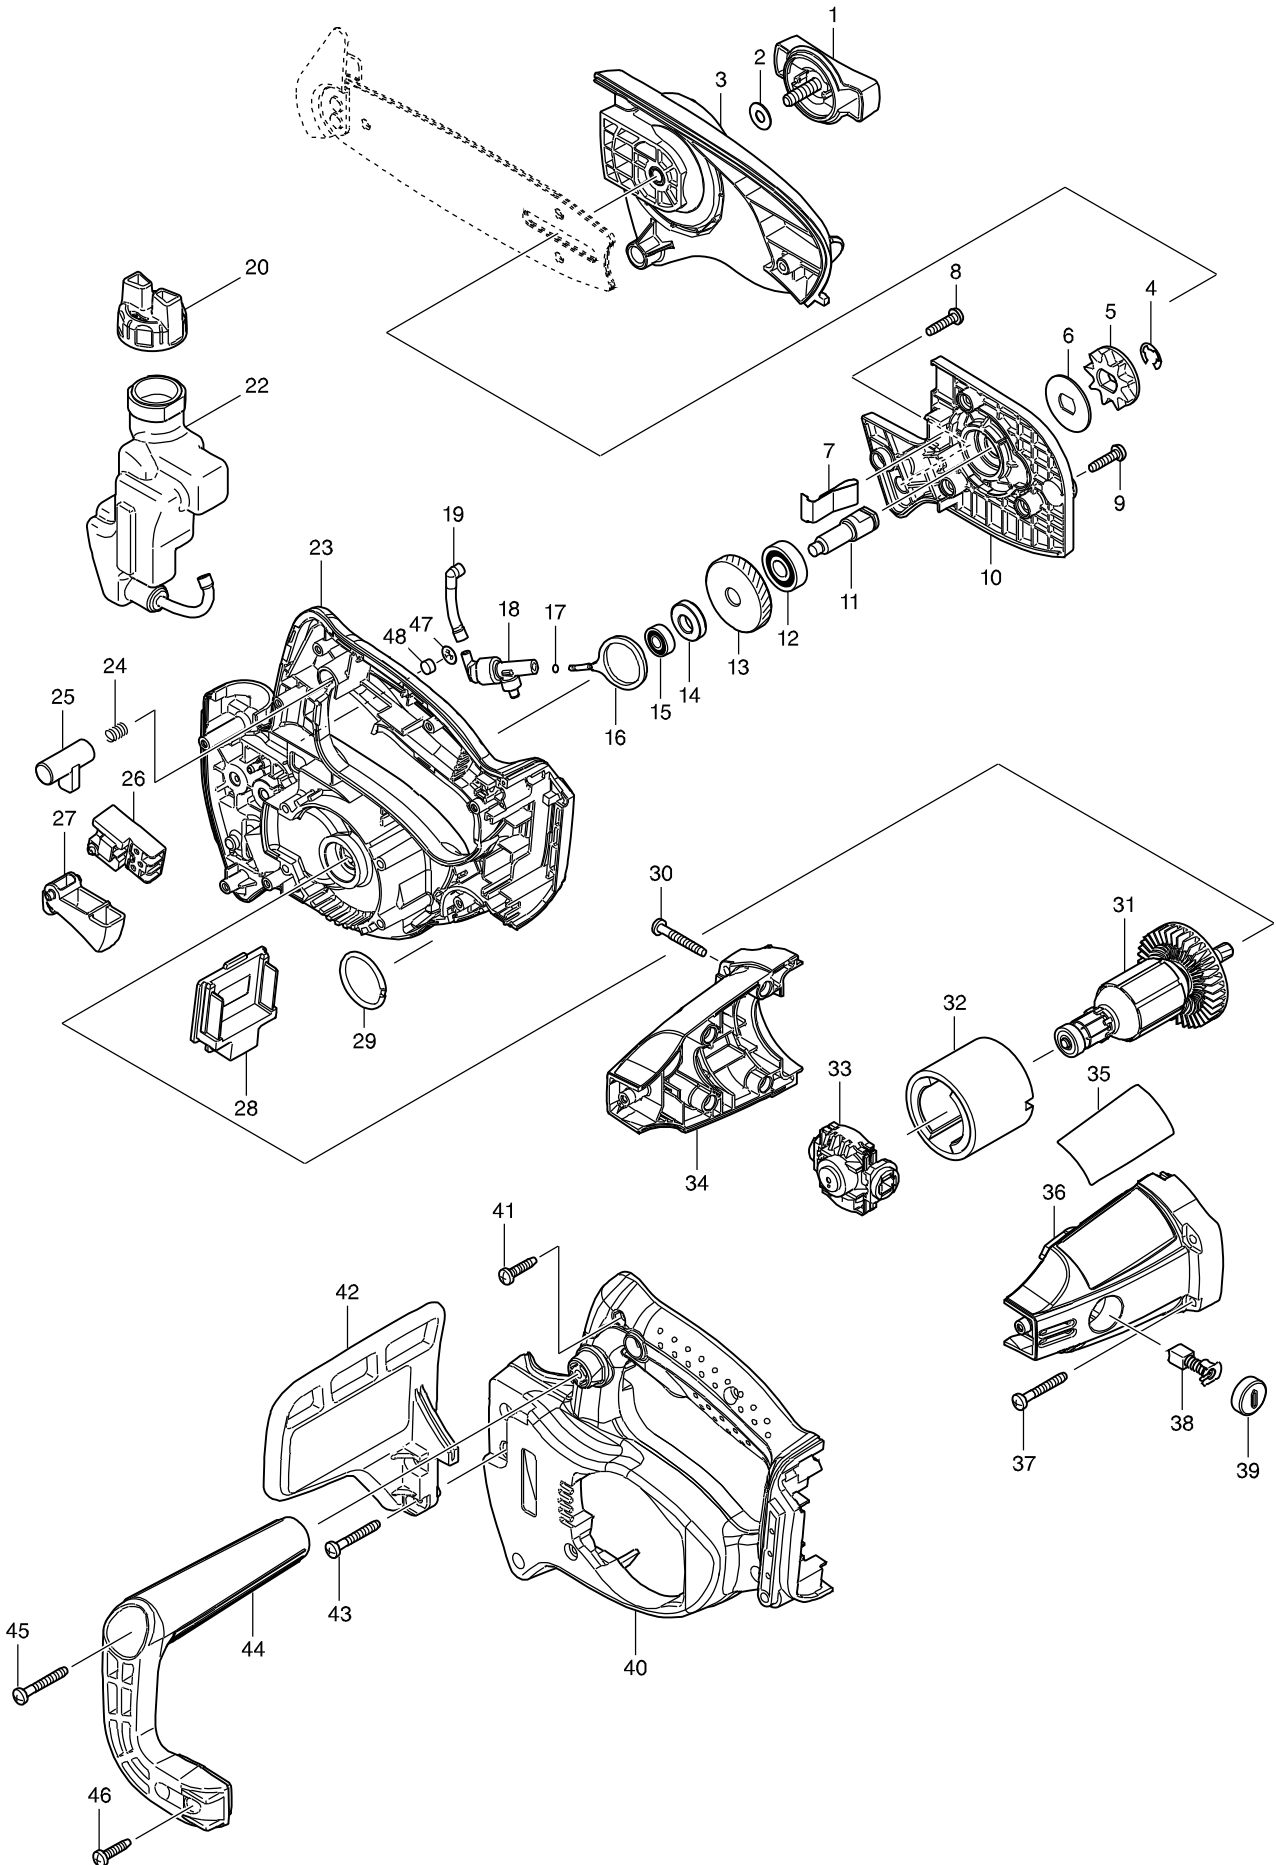

# Modelo DUC122 CORDLESS CHAIN SAW 115MM

Artículo	Código	Descripción	Interc	Cantidad	N/O	Opción 1	Opción 2	Notas
001	158472-4	POMO DE APRIETE BUC122RFE		1				
C10	816905-2	INDICATION LABEL		1				
002	267004-7	ARANDELA PLANA 6 BUC122RFE		1				
003	158471-6	PROTECTOR PIÑON BUC122RFE		1				
004	961014-3	GRUPILLA E-8 PARA 3901		1				
005	221527-9	PIÑON 9 BUC122RFE		1				
006	267732-4	ARANDELA DE CIERRE 12 BUC122RF		1				
007	232238-1	HOJA MUELLE BUC122RFE		1				
008	265995-6	TORNILLO RP 4X18 BGA452		1				
009	265995-6	TORNILLO RP 4X18 BGA452		3				
010	450213-7	CARCASA DE RODAMIENTO BUC122F		1				
011	323806-2	EJE BUC122RFE		1				
012	211051-0	RODAMIENTO 609LLB		1				
013	226673-3	EJE BUC122RFE		1				
014	450436-7	LEVA BUC122RFE		1				
015	210033-9	RODAMIENTO BOLAS 696ZZ		1				
016	450435-9	MANIVELA BUC122RFE		1				
017	213993-4	JUNTA TORICA 1,5 BUC122RFE		1				
018	158571-2	BOMBA DE ACEITE BUC122RFE		1				
019	421615-4	CONECTOR BUC122RFE		1				
020	158810-0	TAPON DE DEPOSITO CPL BUC122R		1				
022	158634-4	DEPOSITO ACEITE CPLE BUC122RFE		1				
023	187237-7	HANDLE SET		1				
D10		INC. 40						
024	231470-4	MUELLE EXPANSION		1				
025	416178-3	BOTON DE BLOQUEO UC4020A		1				
026	651956-6	INTERRUPTOR TG72BD P/5621RDW		1				
027	450212-9	PALANCA INTERRUPTOR BUC122RFE		1				
028	644808-8	TERMINAL		1				
029	257363-7	RING 30		1				
030	265995-6	TORNILLO RP 4X18 BGA452		4				
031	619225-1	INDUCIDO BUC122RFE		1				
032	638138-7	BRIDA P/6317D		1				
033	638608-6	SOPORTE CONECTOR BUC120RFE		1				
034	188468-1	CARCASA MOTOR BUC122RFE		1				
D10		INC. 36						
035	815W45-1	DUC122 NAME PLATE		1				
036	188468-1	CARCASA MOTOR BUC122RFE		1				
D10		INC. 34						
037	266050-7	TORNILLO PF 4X30 PARA BGA452		4				
038	191971-3	ESCOBILLAS CB-430 P/6343DW		1				
039	643954-4	TAPON ESCOBILLAS PARA 8443DW		2				
040	187237-7	HANDLE SET		1				
D10		INC. 23						
041	265995-6	TORNILLO RP 4X18 BGA452		6				
042	158474-0	PROTECTOR MANO BUC122RFE		1				
C10	810376-5	CAUTION LABEL		1				
043	266050-7	TORNILLO PF 4X30 PARA BGA452		2				