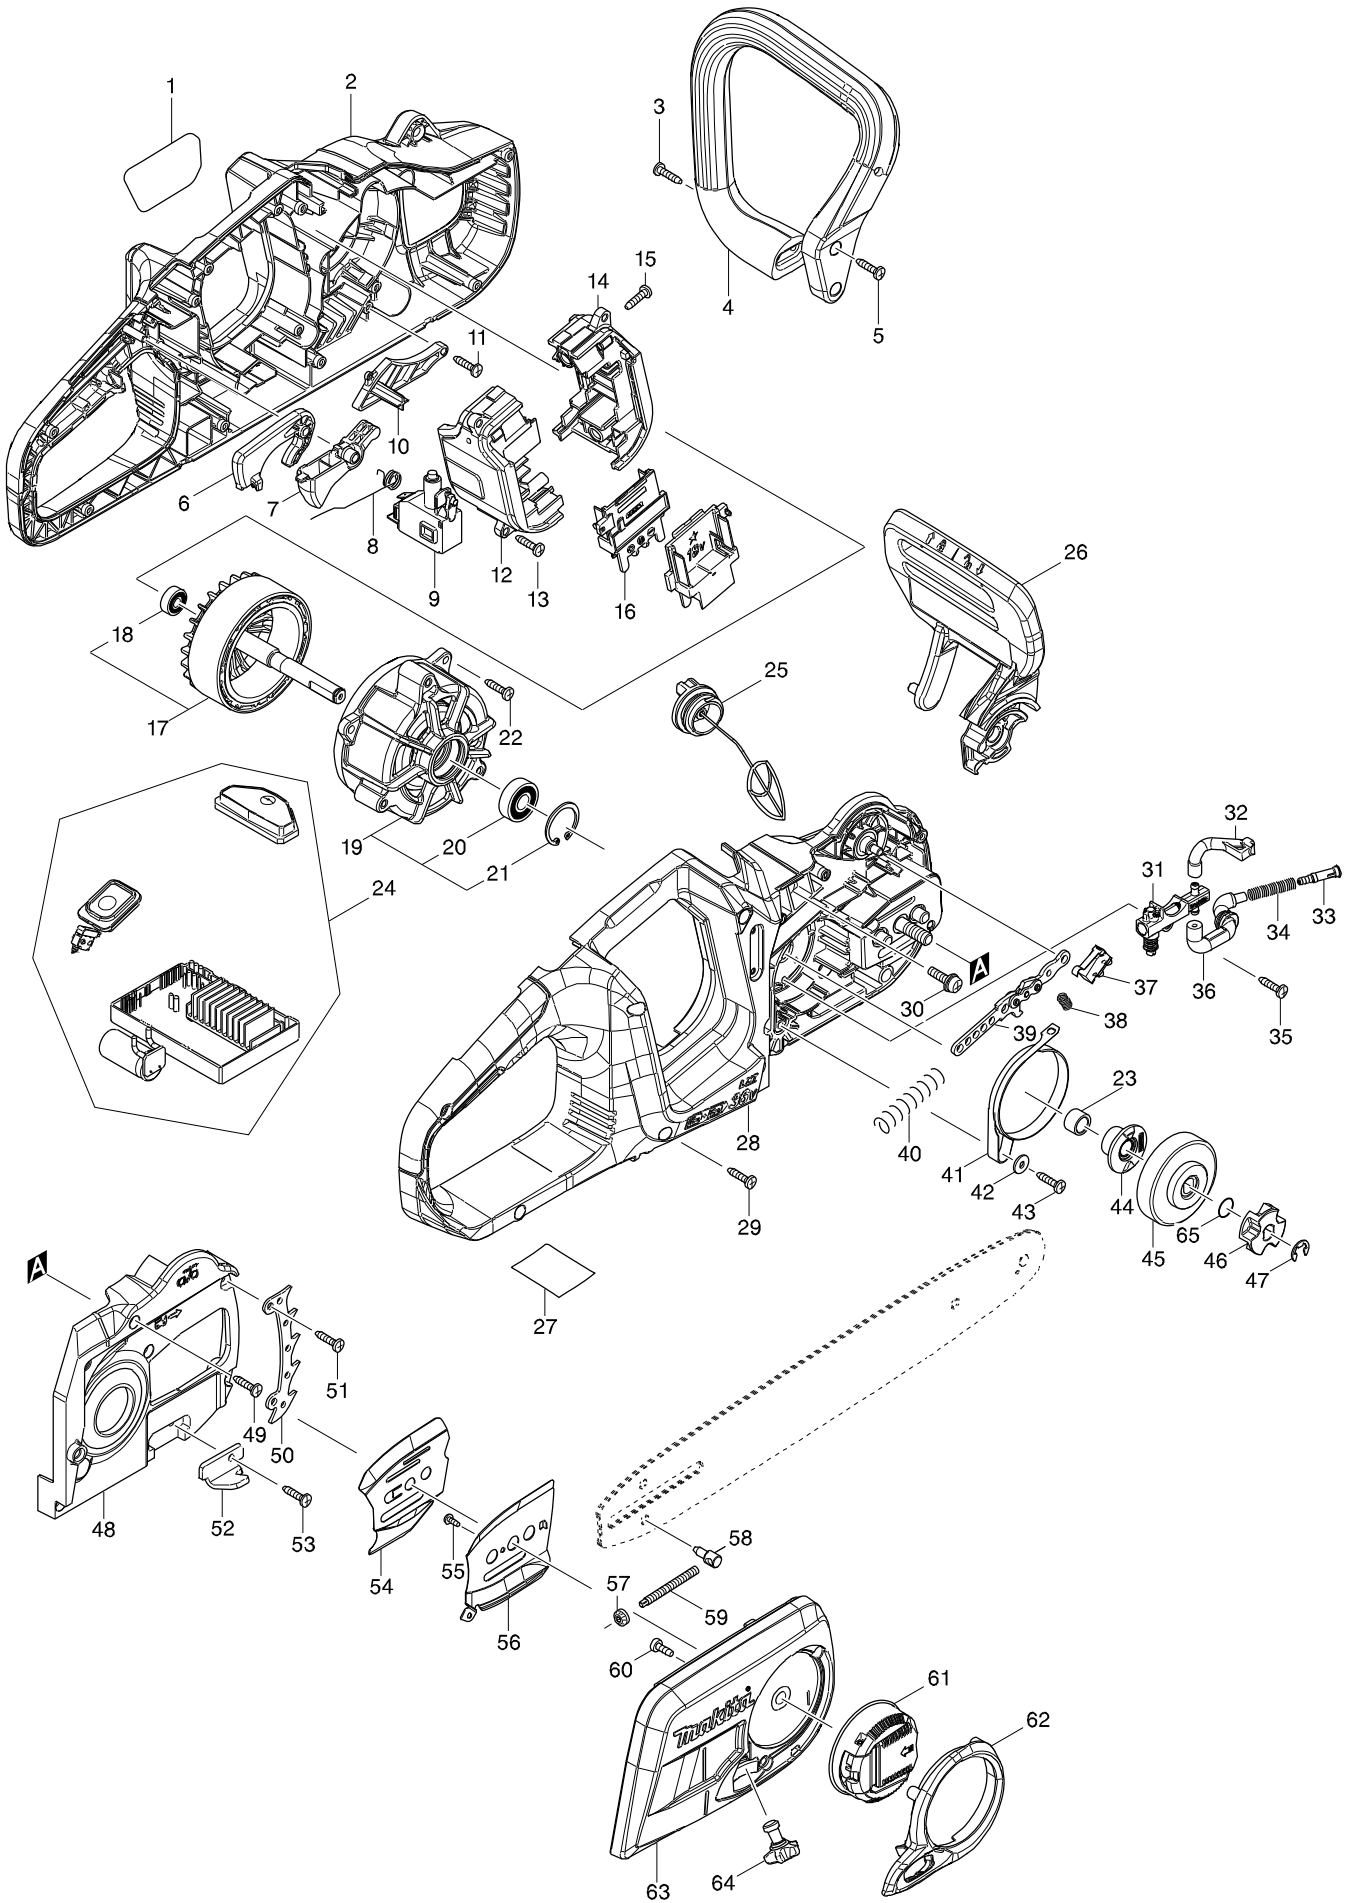

Modelo DUC353 350MM CORDLESS CHAIN SAW

Artículo	Código	Descripción	Interc	Cantida	N/O	Opción 1	Opción 2	Notas
001	810R17-1	DUC353 MODEL NO. LABEL		1				
002	183F61-2	HOUSING SET		1				
C10	812D15-7	CAUTION LABEL		1				
D10		INC. 28						
003	266326-2	TAPPING SCREW 4X18		2				
004	457007-1	FRONT HANDLE		1				
005	266326-2	TAPPING SCREW 4X18		2				
006	457013-6	CATCH LEVER		1				
007	457006-3	SWITCH LEVER		1				
008	232318-3	TORSION SPRING 10		1				
009	650781-2	SWITCH C3JW-6B-P		1				
010	457010-2	HOUSING L COVER		1				
011	266326-2	TAPPING SCREW 4X18		1				
012	183F15-9	TERMINAL BOX SET		1				
C10	263005-3	RUBBER PIN 6		4				
D10		INC. 14						
013	266326-2	TAPPING SCREW 4X18		4				
014	183F15-9	TERMINAL BOX SET		1				
C10	263005-3	RUBBER PIN 6		4				
D10		INC. 12						
015	266326-2	TAPPING SCREW 4X18		2				
016	643874-2	TERMINAL		2				
017	519411-3	ROTOR ASS'Y		1				
D10		INC. 18						
018	210028-2	BALL BEARING 606ZZ		1				
019	592H45-5	STATOR ASS'Y		1				
D10		INC. 20,21						
020	210059-1	BALL BEARING 6000DDW		1				
021	962105-3	RETAINING RING R-26		1				
022	266326-2	TAPPING SCREW 4X18		3				
023	257402-3	SLEEVE 10		1				
024	144254-0	CONTROLLER COMPLETE		1				
025A	168399-0	TANKCAP COMPLETE		1	*			
025-1A	168508-1	TANK CAP COMPLETE	O	1				
C10	213355-6	O-RING 25		1				
025-1B	168508-1	TANK CAP COMPLETE		1				
C10	213355-6	O-RING 25		1				
026	457022-5	FRONT HAND GUARD		1				
027	852V64-0	DUC353 NAME PLATE		1				
028	183F61-2	HOUSING SET		1				
C10	812D15-7	CAUTION LABEL		1				
D10		INC. 2						
029	266326-2	TAPPING SCREW 4X18		8				
030	911233-1	PAN HEAD SCREW M5X20		3				
031	142156-4	OIL PUMP COMPLETE		1				
032	424904-6	CONNECTOR B		1				
033	452666-6	NIPPLE		1				
034	234207-8	COMPRESSION SPRING 6		1				