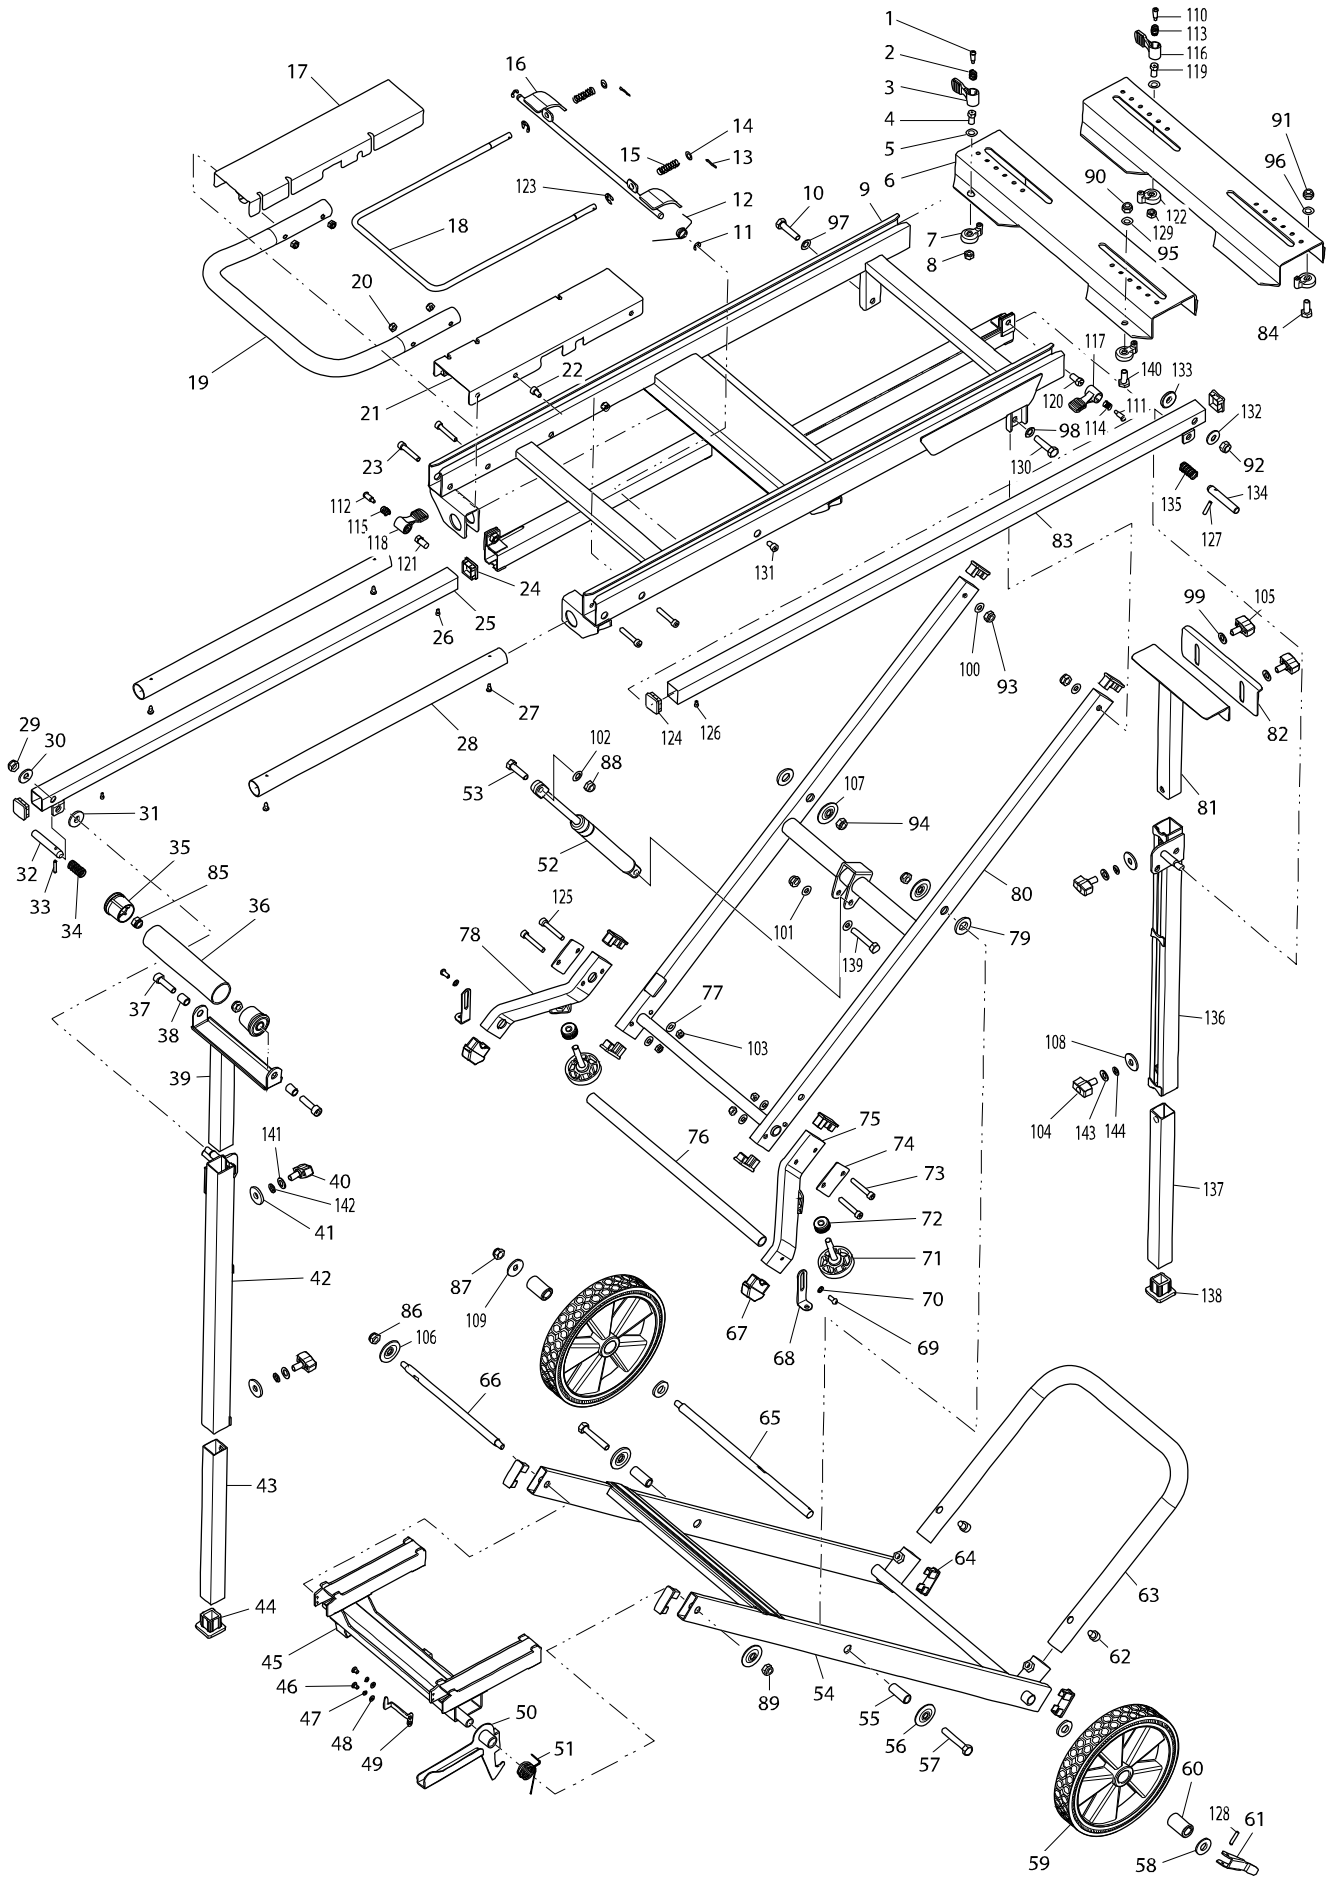

Modelo WST05 STAND

Artículo	Código	Descripción	Interc	Cantidad	N/O	Opción 1	Opción 2	Notas
001	JM23400001	LOCK HANDLE SCREW		1				
002	JM23400002	LOCK HANDLE SPING		1				
003	JM23400003	LOCK KNOB		1				
004	JM23400004	LOCK BOLT		1				
005	JM23400005	FLAT WASHER8		2				
006	JM23400006	WORKING TABLE		2				
007	JM23400007	NUT FIX BRACKET		2				
008	JM23400008	HEX NUT M8		1				
009	JM23400009	TABLE ASSY		1				
010	JM23400010	HEX BOLT M8		1				
011	JM23400011	C CLIP 8		2				
012	JM23400012	HANDLE TORSION SPRING		1				
013	JM23400013	SPLITPIN 3.2		2				
014	JM23400014	PIN WASHER		2				
015	JM23400015	HANDLE DRAW SPRING		2				
016	JM23400016	PLACA SOPORTE WST05		1				
017	JM23400017	TOP COVER A		1				
018	JM23400018	RELEASE LEVER		1				
019	JM23400019	HANDLE		1				
020	JM23400020	LOCKNUTM6		4				
021	JM23400021	TOP COVER B		1				
022	JM23400022	H.S.BOLTM6		1				
023	JM23400023	H.S.BOLTM6		4				
024	JM23400024	EXT. WING COVER		2				
025	JM23400025	EXT. WING ASSY A		1				
026	JM23400026	H.S.BOLTM4		4				
027	JM23400027	CROSS HEAD TAPPING SCREWST4.2		4				
028	JM23400028	CONNECTION TUBE		2				
029	JM23400029	LOCKNUTM8		1				
030	JM23400030	BIG WASHER8		1				
031	JM23400031	WASHER 10		1				
032	JM23400032	PIN		1				
033	JM23400033	ELASTIC PIN4		3				
034	JM23400034	PIN SPRING		1				
035	JM23400035	ROLLER COVER		2				
036	JM23400036	ROLLER		1				
037	JM23400037	H.S.BOLT M8X30		2				
038	JM23400038	SPACER		2				
039	JM23400039	ROLLER SUPPORT ASSY		1				
040	JM23400040	KNOB		2				
041	JM23400041	KNOB WASHER		2				
042	JM23400042	LEG TUBE		1				
043	JM23400043	LEG ASSY		1				
044	JM23400044	LEG PAD A		1				
045	JM23400045	ORIENTATION ASSY		1				
046	JM23400046	CROSS HEAD SCREWM4		2				
047	JM23400047	SPRING WASHER4		2				
048	JM23400048	FLAT WASHER4		2				