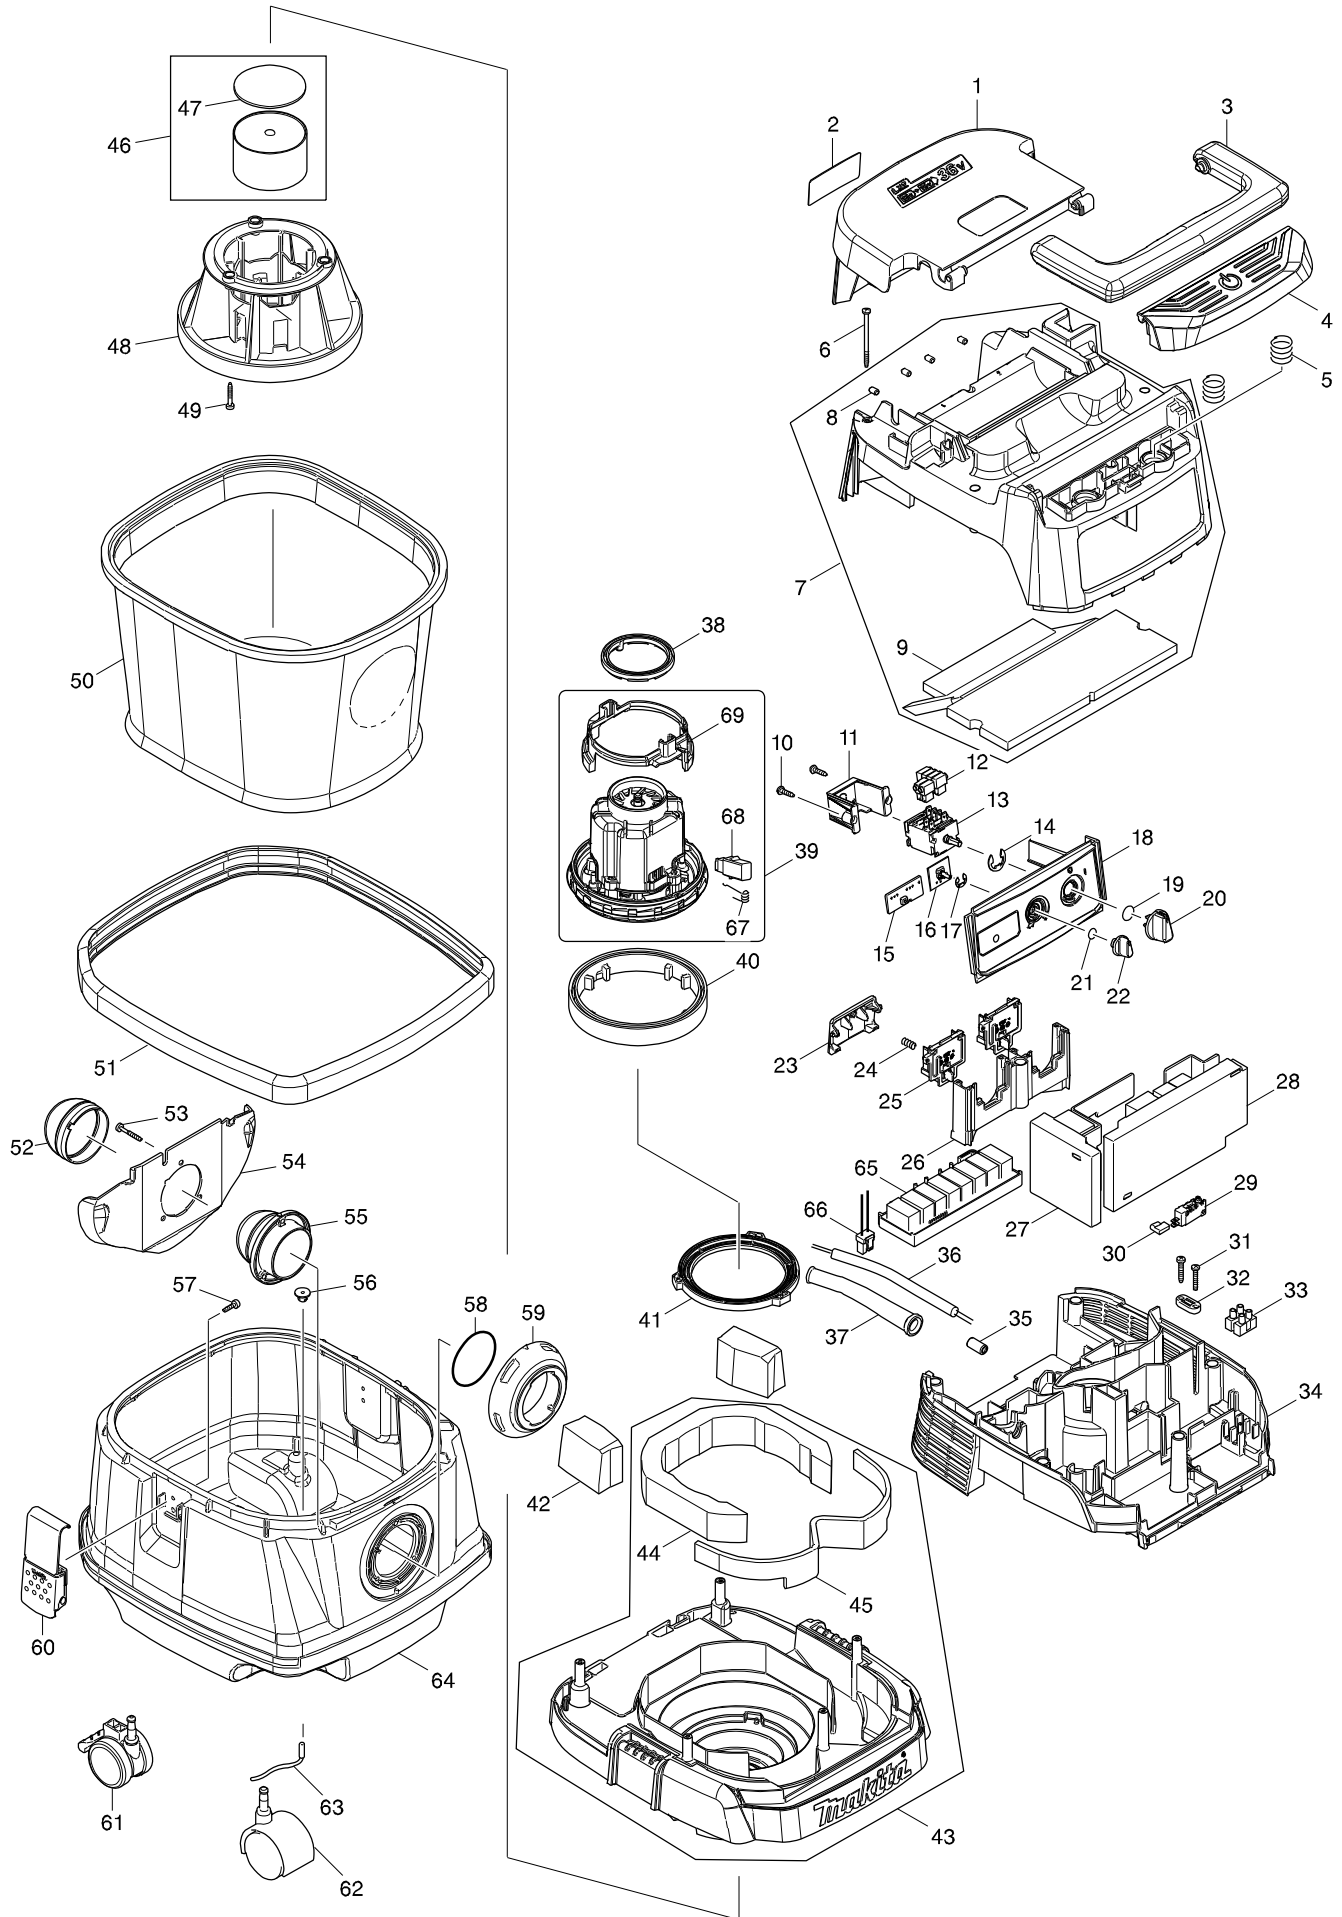

Modelo DVC860L AC AND DC VACUUM CLEANER

Artículo	Código	Descripción	Interc	Cantida	N/O	Opción 1	Opción 2	Notas
001	143174-5	BATTERY COVER COMPLETE		1				
002	850V27-0	DVC860L NAME PLATE		1				
003	455734-4	GRIP		1				
004	455730-2	SWITCH BUTTON		1				
005	234273-5	COMPRESSION SPRING 20		2				
006	266340-8	TAPPING SCREW 4X65		6				
007	143173-7	COWLING COMPLETE		1				
D10		INC. 8,9						
008	263005-3	RUBBER PIN 6		4				
009	424688-6	TOP DAMPER		1				
010	266326-2	TAPPING SCREW 4X18		2				
011	451343-7	SWITCH HOLDER		1				
012	686023-8	RECEPTACLE SLEEVE		6				
013	650745-6	SWITCH		1				
014	961062-2	STOP RING E-12		1				
015	620394-3	LED CIRCUIT		1				
016	631922-9	SUB CONTROLLER		1				
017	961013-5	STOP RING E-7		1				
018	143176-1	SWITCH BASE COMPLETE		1				
019	213176-6	O RING 14		1				
020	455733-6	SWITCH LEVER		1				
021	213054-0	O RING 9		1				
022	451344-5	SWITCH DIAL		1				
023	455728-9	BATTERY COVER HOOK		1				
024	231240-1	COMPRESSION SPRING 7		1				
025	644808-8	TERMINAL		2				
026	455729-7	TERMINAL BASE		1				
027	620406-2	CONTROLLER B		1				
028	620392-7	CONTROLLER A		1				
029	651910-0	SWITCH D2VW-01-3HS		1				
030	686039-3	RECEPTACLE SLEEVE		2				
031	266374-1	TAPPING SCREW 4X25		2				
032	687123-7	STRAIN RELIEF		1				
033	654561-8	TERMINAL BLOCK		1				
034	455726-3	SEPARATER		1				
035	688161-2	LINE FILTER		2	*			
035-1	688163-8	LINE FILTER	S	1				
036	666899-9	POWER SUPPLY CORD 1.0-2-0.55		1				
037	682584-6	CORD GUARD		1				
038	424685-2	RUBBER RING 60		1				
039	629156-6	MOTOR ASSEMBLY		1				
D10		INC. 67-69						
040	424686-0	RUBBER RING 120		1				
041	424687-8	SUPPORT RING		1				
042	424690-9	REAR BLOCK FILTER		2				
043	143175-3	TANK COVER COMPLETE		1				
D10		INC. 44,45						
044	424691-7	BAND DAMPER		1				